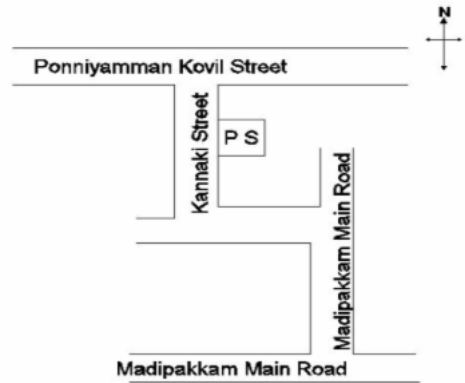

Key MAP View