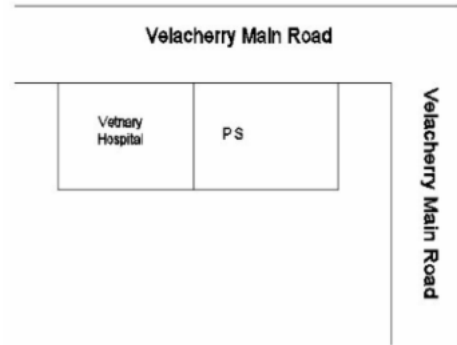

Google Map View

Polling Station Building Front View

Polling Station Front View

Cad View

Key MAP View

சட்டமன்றத் தொகுதியின் எண் மற்றும் பெயர் : 27-சோழிங்கநல்லூர்
பிரிவு எண் மற்றும் பெயர் 1-பள்ளிக்கரணை, வார்டு 189 இம்மானுவேல் 2 குறுக்கு தெரு