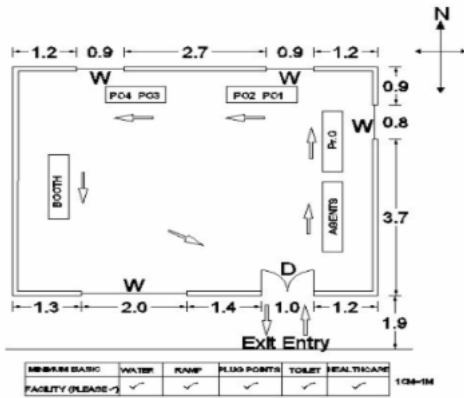

Google Map View

Polling Station Building Front View

Polling Station Front View

Cad View

Key MAP View

சட்டமன்றத் தொகுதியின் எண் மற்றும் பெயர் : 27-சோழிங்கநல்லூர்
பிரிவு எண் மற்றும் பெயர் 1-பள்ளிக்கரணை, வார்டு 189 இம்மானுவேல் 2 குறுக்கு தெரு