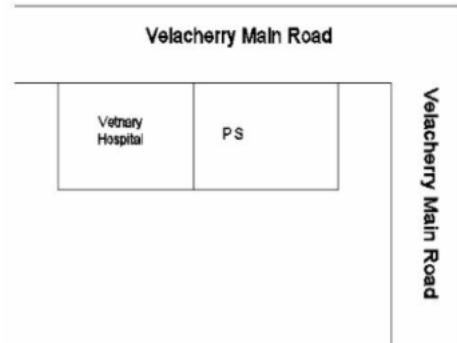

Google Map View

Polling Station Building Front View

Polling Station Front View

Cad View

Key MAP View

1 பெயர் : கபாலி சண்முகம் - தந்தையின் பெயர்: சுந்தரமூர்த்தி - வீட்டு எண் : 1 வயது : 58 பாலினம் : ஆண்	TAU2045177 Photo is available	2 பெயர் : சங்கர் - தந்தையின் பெயர்: ராமு - வீட்டு எண் : 1 வயது : 57 பாலினம் : ஆண்	TAU1012400 Photo is available	3 பெயர் : ரமேஷ்பாபு செல்வராஜ் தந்தையின் பெயர்: - - வீட்டு எண் : 1 வயது : 54 பாலினம் : ஆண்	TAU0510131 Photo is available
4 பெயர் : ராஜேஷ்வரி - கணவர் பெயர்: ரமேஷ் - வீட்டு எண் : 1 வயது : 52 பாலினம் : பெண்	TAU0509174 Photo is available	5 பெயர் : ஆலிஸ்மேரி - கணவர் பெயர்: வாசுதேவன் - வீட்டு எண் : 1 வயது : 49 பாலினம் : பெண்	TAU4037263 Photo is available	6 பெயர் : செல்வகுமார் - தந்தையின் பெயர்: ராமலிங்கம் - வீட்டு எண் : 1 வயது : 48 பாலினம் : ஆண்	TAU1444330 Photo is available
7 பெயர் : ரமேஷ் - தந்தையின் பெயர்: ரமேஷ் - வீட்டு எண் : 1 வயது : 47 பாலினம் : ஆண்	TAU0509729 Photo is available	8 பெயர் : ரத்தினவேல் - தந்தையின் பெயர்: நடராஜன் - வீட்டு எண் : 1 வயது : 47 பாலினம் : ஆண்	TAU0510321 Photo is available	9 பெயர் : ராணி - கணவர் பெயர்: கபாலி சண்முகம் - வீட்டு எண் : 1 வயது : 47 பாலினம் : பெண்	TAU2045185 Photo is available
10 பெயர் : ரமேஷ் - தந்தையின் பெயர்: ராமசாமி - வீட்டு எண் : 1 வயது : 44 பாலினம் : ஆண்	TAU2043628 Photo is available	S 11 பெயர் : கேசவப்பெருமாள் - தந்தையின் பெயர்: சின்னராஜ் - வீட்டு எண் : 1 வயது : 43 பாலினம் : ஆண்	TAU4037321 Photo is available	12 பெயர் : சைலஜா - கணவர் பெயர்: ரமேஷ் - வீட்டு எண் : 1 வயது : 42 பாலினம் : பெண்	TAU2043636 Photo is available
13 பெயர் : செல்வி - கணவர் பெயர்: வேல்முருகன் - வீட்டு எண் : 1 வயது : 41 பாலினம் : பெண்	EZZ9755901 Photo is available	S 14 பெயர் : சரிதா - கணவர் பெயர்: விஸ்வநாதன் - வீட்டு எண் : 1 வயது : 41 பாலினம் : பெண்	TAU1444355 Photo is available	15 பெயர் : சபாஷ்சந்திரபோஸ் - தந்தையின் பெயர்: அமிர்தலிங்கம் - வீட்டு எண் : 1 வயது : 40 பாலினம் : ஆண்	TAU0072967 Photo is available
16 பெயர் : கண்ணகி - கணவர் பெயர்: சண்முகம் - வீட்டு எண் : 1 வயது : 40 பாலினம் : பெண்	TAU4037354 Photo is available	17 பெயர் : ஜமுன்ரான் - கணவர் பெயர்: ரமேஷ் - வீட்டு எண் : 1 வயது : 39 பாலினம் : பெண்	TAU0509737 Photo is available	18 பெயர் : ஜிபூ - தந்தையின் பெயர்: இஸ்ரவேல் - வீட்டு எண் : 1 வயது : 38 பாலினம் : ஆண்	TAU0509893 Photo is available
19 பெயர் : ரேகா - கணவர் பெயர்: செல்வகுமார் - வீட்டு எண் : 1 வயது : 38 பாலினம் : பெண்	TAU1444322 Photo is available	20 பெயர் : குமார் - தந்தையின் பெயர்: வீரராகவன் - வீட்டு எண் : 1 வயது : 37 பாலினம் : ஆண்	TAU4037198 Photo is available	21 பெயர் : சிவசங்கரி - கணவர் பெயர்: குமார் - வீட்டு எண் : 1 வயது : 37 பாலினம் : பெண்	TAU4037206 Photo is available
22 பெயர் : சாந்தி கணவர் பெயர்: கோவிந்தன் வீட்டு எண் : 1 வயது : 36 பாலினம் : பெண்	TAU6493860 Photo is available	23 பெயர் : ஜெனியர் - தந்தையின் பெயர்: இஸ்ரவேல்செல்லராஜ் - வீட்டு எண் : 1 வயது : 35 பாலினம் : ஆண்	TAU0509026 Photo is available	S 24 பெயர் : தில்சாத்பாண - கணவர் பெயர்: கேசவப்பெருமாள் - வீட்டு எண் : 1 வயது : 35 பாலினம் : பெண்	TAU3589744 Photo is available
25 பெயர் : கயத்திரி - இதரர் பெயர்: சங்கர் - வீட்டு எண் : 1 வயது : 34 பாலினம் : பெண்	TAU0509745 Photo is available	26 பெயர் : சபா - தந்தையின் பெயர்: ராமகிருஷ்ணன் - வீட்டு எண் : 1 வயது : 30 பாலினம் : பெண்	TAU3309762 Photo is available	27 பெயர் : ஊர்மிளா - கணவர் பெயர்: ராகேஷ் குமார் - வீட்டு எண் : 1 வயது : 29 பாலினம் : பெண்	TAU3589660 Photo is available
28 பெயர் : ஜமுனாராணி - தாயின் பெயர்: ராதாபாய் - வீட்டு எண் : 1-1 வயது : 65 பாலினம் : பெண்	TAU5413182 Photo is available	29 பெயர் : வைஜெயந்தி - தாயின் பெயர்: ராதாபாய் - வீட்டு எண் : 1-1 வயது : 53 பாலினம் : பெண்	EZZ9756149 Photo is available	30 பெயர் : சங்கர் - தந்தையின் பெயர்: ராதாகிருஷ்ணன் - வீட்டு எண் : 1-3 வயது : 60 பாலினம் : ஆண்	FYL9964107 Photo is available