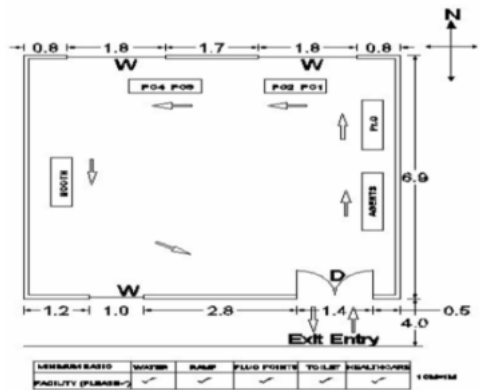

Google Map View

Polling Station Building Front View

Polling Station Front View

Cad View

Key MAP View

1 பெயர் : கபாலி சண்முகம் - தந்தையின் பெயர்: சுந்தரமூர்த்தி - வீட்டு எண் : 1 வயது : 58 பாலினம் : ஆண்	TAU2045177 Photo is available	2 பெயர் : சங்கர் - தந்தையின் பெயர்: ராமு - வீட்டு எண் : 1 வயது : 57 பாலினம் : ஆண்	TAU1012400 Photo is available	3 பெயர் : ரமேஷ்பாபு செல்வராஜ் தந்தையின் பெயர்: - - வீட்டு எண் : 1 வயது : 54 பாலினம் : ஆண்	TAU0510131 Photo is available
4 பெயர் : ராஜேஷ்வரி - கணவர் பெயர்: ரமேஷ் - வீட்டு எண் : 1 வயது : 52 பாலினம் : பெண்	TAU0509174 Photo is available	5 பெயர் : ஆலிஸ்மேரி - கணவர் பெயர்: வாசுதேவன் - வீட்டு எண் : 1 வயது : 49 பாலினம் : பெண்	TAU4037263 Photo is available	6 பெயர் : செல்வகுமார் - தந்தையின் பெயர்: ராமலிங்கம் - வீட்டு எண் : 1 வயது : 48 பாலினம் : ஆண்	TAU1444330 Photo is available
7 பெயர் : ரமேஷ் - தந்தையின் பெயர்: ரமேஷ் - வீட்டு எண் : 1 வயது : 47 பாலினம் : ஆண்	TAU0509729 Photo is available	8 பெயர் : ரத்தினவேல் - தந்தையின் பெயர்: நடராஜன் - வீட்டு எண் : 1 வயது : 47 பாலினம் : ஆண்	TAU0510321 Photo is available	9 பெயர் : ராணி - கணவர் பெயர்: கபாலி சண்முகம் - வீட்டு எண் : 1 வயது : 47 பாலினம் : பெண்	TAU2045185 Photo is available
10 பெயர் : ரமேஷ் - தந்தையின் பெயர்: ராமசாமி - வீட்டு எண் : 1 வயது : 44 பாலினம் : ஆண்	TAU2043628 Photo is available	S 11 பெயர் : கேசவப்பெருமாள் - தந்தையின் பெயர்: சின்னராஜ் - வீட்டு எண் : 1 வயது : 43 பாலினம் : ஆண்	TAU4037321 Photo is available	12 பெயர் : சைலஜா - கணவர் பெயர்: ரமேஷ் - வீட்டு எண் : 1 வயது : 42 பாலினம் : பெண்	TAU2043636 Photo is available
13 பெயர் : செல்வி - கணவர் பெயர்: வேல்முருகன் - வீட்டு எண் : 1 வயது : 41 பாலினம் : பெண்	EZZ9755901 Photo is available	S 14 பெயர் : சரிதா - கணவர் பெயர்: விஸ்வநாதன் - வீட்டு எண் : 1 வயது : 41 பாலினம் : பெண்	TAU1444355 Photo is available	15 பெயர் : சபாஷ்சந்திரபோஸ் - தந்தையின் பெயர்: அமிர்தலிங்கம் - வீட்டு எண் : 1 வயது : 40 பாலினம் : ஆண்	TAU0072967 Photo is available
16 பெயர் : கண்ணகி - கணவர் பெயர்: சண்முகம் - வீட்டு எண் : 1 வயது : 40 பாலினம் : பெண்	TAU4037354 Photo is available	17 பெயர் : ஜமுன்ரான் - கணவர் பெயர்: ரமேஷ் - வீட்டு எண் : 1 வயது : 39 பாலினம் : பெண்	TAU0509737 Photo is available	18 பெயர் : ஜிபூ - தந்தையின் பெயர்: இஸ்ரவேல் - வீட்டு எண் : 1 வயது : 38 பாலினம் : ஆண்	TAU0509893 Photo is available
19 பெயர் : ரேகா - கணவர் பெயர்: செல்வகுமார் - வீட்டு எண் : 1 வயது : 38 பாலினம் : பெண்	TAU1444322 Photo is available	20 பெயர் : குமார் - தந்தையின் பெயர்: வீரராகவன் - வீட்டு எண் : 1 வயது : 37 பாலினம் : ஆண்	TAU4037198 Photo is available	21 பெயர் : சிவசங்கரி - கணவர் பெயர்: குமார் - வீட்டு எண் : 1 வயது : 37 பாலினம் : பெண்	TAU4037206 Photo is available
22 பெயர் : சாந்தி கணவர் பெயர்: கோவிந்தன் வீட்டு எண் : 1 வயது : 36 பாலினம் : பெண்	TAU6493860 Photo is available	23 பெயர் : ஜெனியர் - தந்தையின் பெயர்: இஸ்ரவேல்செல்லராஜ் - வீட்டு எண் : 1 வயது : 35 பாலினம் : ஆண்	TAU0509026 Photo is available	S 24 பெயர் : தில்சாத்பாண - கணவர் பெயர்: கேசவப்பெருமாள் - வீட்டு எண் : 1 வயது : 35 பாலினம் : பெண்	TAU3589744 Photo is available
25 பெயர் : கயத்திரி - இதரர் பெயர்: சங்கர் - வீட்டு எண் : 1 வயது : 34 பாலினம் : பெண்	TAU0509745 Photo is available	26 பெயர் : சபா - தந்தையின் பெயர்: ராமகிருஷ்ணன் - வீட்டு எண் : 1 வயது : 30 பாலினம் : பெண்	TAU3309762 Photo is available	27 பெயர் : ஊர்மிளா - கணவர் பெயர்: ராகேஷ் குமார் - வீட்டு எண் : 1 வயது : 29 பாலினம் : பெண்	TAU3589660 Photo is available
28 பெயர் : ஜமுனாராணி - தாயின் பெயர்: ராதாபாய் - வீட்டு எண் : 1-1 வயது : 65 பாலினம் : பெண்	TAU5413182 Photo is available	29 பெயர் : வைஜெயந்தி - தாயின் பெயர்: ராதாபாய் - வீட்டு எண் : 1-1 வயது : 53 பாலினம் : பெண்	EZZ9756149 Photo is available	30 பெயர் : சங்கர் - தந்தையின் பெயர்: ராதாகிருஷ்ணன் - வீட்டு எண் : 1-3 வயது : 60 பாலினம் : ஆண்	FYL9964107 Photo is available