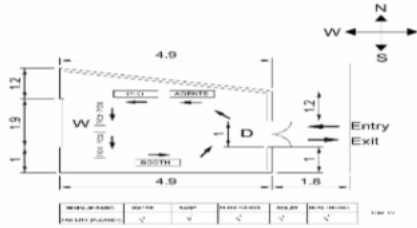

வாக்காளர் பதிவு அலுவலரின்  
கையொப்பம்

**Nazri Naksha**

**Google Map View**

**Polling Station Building Front View**

**Polling Station Front View**

**Cad View**

**Key MAP View**

சட்டமன்றத் தொகுதியின் எண் மற்றும் பெயர் : 27-சோழிங்கநல்லூர்  
பிரிவு எண் மற்றும் பெயர் 1-புழுதிவாக்கம், வார்டு 169 பாலாஜிநகர் விரிவு 2வது வில்லேஜ் ரோடு