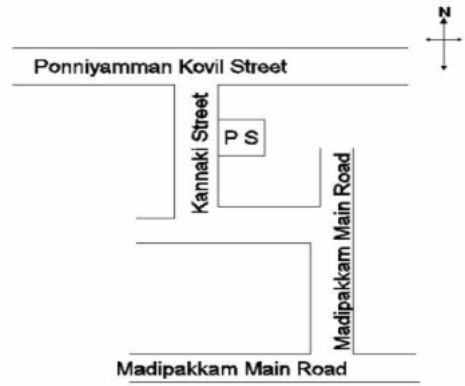

வாக்காளர் பதிவு அலுவலரின்  
கையொப்பம்

**Nazri Naksha**

**Google Map View**

**Polling Station Building Front View**

**Polling Station Front View**

**Cad View**

**Key MAP View**

சட்டமன்றத் தொகுதியின் எண் மற்றும் பெயர் : 27-சோழிங்கநல்லூர்  
பிரிவு எண் மற்றும் பெயர் 1-புழுதிவாக்கம், வார்டு 169 பாலாஜிநகர் விரிவு 2வது வில்லேஜ் ரோடு