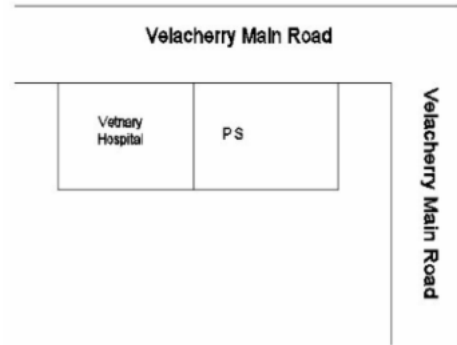

Nazri Naksha

Google Map View

Polling Station Building Front View

Polling Station Front View

Cad View

Key MAP View

1 பெயர் : சரஸ்வதி - கணவர் பெயர்: ராஜா - வீட்டு எண் : 1 வயது : 53 பாலினம் : பெண்	TAU2052041 Photo is available	2 பெயர் : ரெத்தினகுமார் - தாயின் பெயர்: வித்யா - வீட்டு எண் : 1 வயது : 48 பாலினம் : ஆண்	TAU4040572 Photo is available	3 பெயர் : பச்சையம்மாள் - கணவர் பெயர்: ஏழுமலை - வீட்டு எண் : 1 வயது : 46 பாலினம் : பெண்	TAU2506699 Photo is available
4 பெயர் : ராஜ்குமார் - தந்தையின் பெயர்: சேகர் - வீட்டு எண் : 1 வயது : 34 பாலினம் : ஆண்	TAU1451780 Photo is available	5 பெயர் : நர்மதா தேவி தந்தையின் பெயர்: ராஜா வீட்டு எண் : 1/9 வயது : 25 பாலினம் : பெண்	TAU5999693 Photo is available	6 பெயர் : கண்ணன் - தந்தையின் பெயர்: வேணுகோபால் - வீட்டு எண் : 2 வயது : 53 பாலினம் : ஆண்	TAU1063700 Photo is available
7 பெயர் : சரவணன் - தந்தையின் பெயர்: ஜெயவீரன் - வீட்டு எண் : 2 வயது : 45 பாலினம் : ஆண்	TAU1066687 Photo is available	8 பெயர் : சண்முகம் - தந்தையின் பெயர்: சண்முகம் - வீட்டு எண் : 2 வயது : 43 பாலினம் : ஆண்	TAU1453034 Photo is available	9 பெயர் : பிரியா - கணவர் பெயர்: சரவணன் - வீட்டு எண் : 2 வயது : 39 பாலினம் : பெண்	TAU1065747 Photo is available
10 பெயர் : மாரியம்மாள் - கணவர் பெயர்: செல்வம் - வீட்டு எண் : 2Plot வயது : 40 பாலினம் : பெண்	TAU2506798 Photo is available	11 பெயர் : பதினெட்டாம் படியான் தந்தையின் பெயர்: கருப்பன்னன் வீட்டு எண் : 3 வயது : 71 பாலினம் : ஆண்	TAU6374367 Photo is available	12 பெயர் : அலமேலு - கணவர் பெயர்: செல்வராஜ் - வீட்டு எண் : 3 வயது : 47 பாலினம் : பெண்	TAU4040549 Photo is available
13 பெயர் : பாரதி - கணவர் பெயர்: ரங்கநாதன் - வீட்டு எண் : 3 வயது : 44 பாலினம் : பெண்	TAU1451798 Photo is available	14 பெயர் : முருகையன் - தந்தையின் பெயர்: ரங்கநாதன் - வீட்டு எண் : 3 வயது : 41 பாலினம் : ஆண்	TAU2051845 Photo is available	15 பெயர் : ஜோதி - தந்தையின் பெயர்: ரங்கநாதன் - வீட்டு எண் : 3 வயது : 39 பாலினம் : பெண்	TAU2052116 Photo is available
# 16 பெயர் : ர சிவக்குமார் தந்தையின் பெயர்: ரங்கநாதன் - வீட்டு எண் : 3 வயது : 36 பாலினம் : ஆண்	TAU1451285 Photo is available	17 பெயர் : தமிழரசன் - தந்தையின் பெயர்: செல்வராஜ் - வீட்டு எண் : 3 வயது : 31 பாலினம் : ஆண்	TAU4040465 Photo is available	18 பெயர் : திவ்யா பாரதி தந்தையின் பெயர்: சிவா குமார் வீட்டு எண் : 3 வயது : 30 பாலினம் : பெண்	TAU6374391 Photo is available
19 பெயர் : சரண்யா - தந்தையின் பெயர்: தமிழ்செல்வன் - வீட்டு எண் : 3 வயது : 29 பாலினம் : பெண்	TAU4040440 Photo is available	20 பெயர் : ராமதாஸ் தந்தையின் பெயர்: பாலகிருஷ்ணன் வீட்டு எண் : 4 வயது : 51 பாலினம் : ஆண்	TAU6078034 Photo is available	21 பெயர் : அனிதா - தந்தையின் பெயர்: ராமன் - வீட்டு எண் : 4 வயது : 36 பாலினம் : பெண்	TAU2868685 Photo is available
22 பெயர் : வெங்கடேஷ் - தந்தையின் பெயர்: சேம்பு - வீட்டு எண் : 5 வயது : 38 பாலினம் : ஆண்	TAU2052397 Photo is available	23 பெயர் : சித்ரா - கணவர் பெயர்: வெங்கடேசன் - வீட்டு எண் : 5 வயது : 37 பாலினம் : பெண்	TAU2051878 Photo is available	24 பெயர் : விஜயலட்சுமி - கணவர் பெயர்: சுதாகர் - வீட்டு எண் : 5 வயது : 34 பாலினம் : பெண்	TAU4040317 Photo is available
25 பெயர் : சாந்தி - கணவர் பெயர்: ஜீவா - வீட்டு எண் : 6 வயது : 54 பாலினம் : பெண்	TAU2051787 Photo is available	26 பெயர் : ஜானகிராமன் தந்தையின் பெயர்: பூங்காவனம் வீட்டு எண் : 6 வயது : 44 பாலினம் : ஆண்	TAU6069413 Photo is available	S 27 பெயர் : கார்த்திக் - தந்தையின் பெயர்: ஜீவா - வீட்டு எண் : 6 வயது : 37 பாலினம் : ஆண்	TAU2051035 Photo is available
28 பெயர் : விக்னேஷ் - தந்தையின் பெயர்: ஜிவா - வீட்டு எண் : 6 வயது : 34 பாலினம் : ஆண்	TAU3592474 Photo is available	29 பெயர் : ஹரிஹரன் தந்தையின் பெயர்: ரவி வீட்டு எண் : 6 வயது : 23 பாலினம் : ஆண்	TAU6379721 Photo is available	30 பெயர் : தமணி கணவர் பெயர்: முருகன் வீட்டு எண் : 7 வயது : 24 பாலினம் : பெண்	TAU5999149 Photo is available