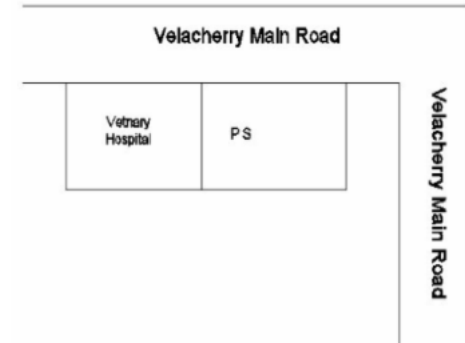

வாக்காளர் பதிவு அலுவலரின்
கையொப்பம்

Nazri Naksha

Google Map View

Polling Station Building Front View

Polling Station Front View

Cad View

Key MAP View

| | | | | | |
|--|------------|---|------------|--|------------|
| 1 பெயர் : ஷண்முகம் - தந்தையின் பெயர்: பொன்னுசாமி - வீட்டு எண் : 1 வயது : 66 பாலினம் : ஆண் Photo is available | EZZ9624917 | 2 பெயர் : கிருஷ்ணமூர்த்தி - தந்தையின் பெயர்: கோபால் - வீட்டு எண் : 1 வயது : 66 பாலினம் : ஆண் Photo is available | EZZ9625427 | 3 பெயர் : சரோஜா - கணவர் பெயர்: ஷண்முகம் - வீட்டு எண் : 1 வயது : 58 பாலினம் : பெண் Photo is available | EZZ9603689 |
| 4 பெயர் : ஏழுமலை - தந்தையின் பெயர்: கண்ணன் - வீட்டு எண் : 1 வயது : 55 பாலினம் : ஆண் Photo is available | EZZ9629759 | 5 பெயர் : குமாரி - கணவர் பெயர்: ஞானசேகர் - வீட்டு எண் : 1 வயது : 50 பாலினம் : பெண் Photo is available | EZZ9603937 | 6 பெயர் : வைரம் - தந்தையின் பெயர்: கிருஷ்ணமூர்த்தி - வீட்டு எண் : 1 வயது : 47 பாலினம் : பெண் Photo is available | EZZ9606484 |
| 7 பெயர் : கலைமணி தந்தையின் பெயர்: திருநாவுகரசு வீட்டு எண் : 1 வயது : 47 பாலினம் : ஆண் Photo is available | TAU6036800 | 8 பெயர் : சசிகலா தந்தையின் பெயர்: சின்ன துரை வீட்டு எண் : 1 வயது : 45 பாலினம் : பெண் Photo is available | TAU6021547 | 9 பெயர் : கணேஷ்குமார் - தந்தையின் பெயர்: தரணிசிங் - வீட்டு எண் : 1 வயது : 44 பாலினம் : ஆண் Photo is available | TAU2855104 |
| 10 பெயர் : சங்கீதா - கணவர் பெயர்: கண்ணன் - வீட்டு எண் : 1 வயது : 41 பாலினம் : பெண் Photo is available | EZZ9641549 | 11 பெயர் : சுரேஷ்குமார் - தந்தையின் பெயர்: ஷண்முகம் - வீட்டு எண் : 1 வயது : 39 பாலினம் : ஆண் Photo is available | EZZ9603697 | 12 பெயர் : விஜயலட்சுமி - தந்தையின் பெயர்: ஷண்முகம் - வீட்டு எண் : 1 வயது : 39 பாலினம் : பெண் Photo is available | EZZ9622903 |
| 13 பெயர் : திரு ஞானம் தந்தையின் பெயர்: முத்துசாமி வீட்டு எண் : 1 வயது : 23 பாலினம் : ஆண் Photo is available | TAU6021158 | 14 பெயர் : பாலாஜி - தந்தையின் பெயர்: கிருஷ்ணமூர்த்தி - வீட்டு எண் : 2 வயது : 34 பாலினம் : ஆண் Photo is available | TAU0505453 | 15 பெயர் : கிஷோர் குமார் தந்தையின் பெயர்: ரங்கநாதன் வீட்டு எண் : 3 வயது : 25 பாலினம் : ஆண் Photo is available | TAU6036651 |
| 16 பெயர் : சூர்யா ராவ் தந்தையின் பெயர்: மகேஷ்வர் ராவ் வீட்டு எண் : 3 வயது : 24 பாலினம் : ஆண் Photo is available | TAU5881917 | 17 பெயர் : ரோகித் தந்தையின் பெயர்: தனசேகரன் வீட்டு எண் : 3 வயது : 24 பாலினம் : ஆண் Photo is available | TAU6037154 | 18 பெயர் : யாமினி தந்தையின் பெயர்: ரங்கநாதன் வீட்டு எண் : 3 வயது : 23 பாலினம் : பெண் Photo is available | TAU6021497 |
| 19 பெயர் : ராஜகுமார் - தந்தையின் பெயர்: ராஜகுமார் - வீட்டு எண் : 4 வயது : 50 பாலினம் : ஆண் Photo is available | TAU0505461 | 20 பெயர் : தேவி - கணவர் பெயர்: ராஜகுமார் - வீட்டு எண் : 4 வயது : 40 பாலினம் : பெண் Photo is available | TAU0505479 | 21 பெயர் : குமர தீபன் தாயின் பெயர்: அனுராதா வீட்டு எண் : 4 வயது : 30 பாலினம் : ஆண் Photo is available | TAU6021174 |
| 22 பெயர் : சக்திவேல் தந்தையின் பெயர்: சந்திரன் வீட்டு எண் : 4 வயது : 25 பாலினம் : ஆண் Photo is available | TAU6021232 | 23 பெயர் : பூர்ணிமா தந்தையின் பெயர்: ராஜ குமார் வீட்டு எண் : 4 வயது : 22 பாலினம் : பெண் Photo is available | TAU6370316 | 24 பெயர் : ஹேமச்சந்திரன் தந்தையின் பெயர்: ராஜகுமார் வீட்டு எண் : 4 வயது : 19 பாலினம் : ஆண் Photo is available | TAU7031859 |
| 25 பெயர் : கவியரசு - தந்தையின் பெயர்: ஏழுமலை - வீட்டு எண் : 5 வயது : 64 பாலினம் : ஆண் Photo is available | TAU0505487 | 26 பெயர் : நீலகண்டன் - தந்தையின் பெயர்: செல்வம் - வீட்டு எண் : 5 வயது : 32 பாலினம் : ஆண் Photo is available | TAU3823804 | 27 பெயர் : கௌரி - கணவர் பெயர்: ஷண்முகம் - வீட்டு எண் : 6 வயது : 64 பாலினம் : பெண் Photo is available | TAU0595769 |
| 28 பெயர் : ரம்யா - தந்தையின் பெயர்: ஏழுமலை - வீட்டு எண் : 6 வயது : 27 பாலினம் : பெண் Photo is available | TAU4675260 | 29 பெயர் : வித்யா தந்தையின் பெயர்: ஏழுமலை வீட்டு எண் : 06 வயது : 24 பாலினம் : பெண் Photo is available | TAU5779020 | 30 பெயர் : முத்து குமார் தந்தையின் பெயர்: சுகவனம் வீட்டு எண் : 6 வயது : 23 பாலினம் : ஆண் Photo is available | TAU6037030 |