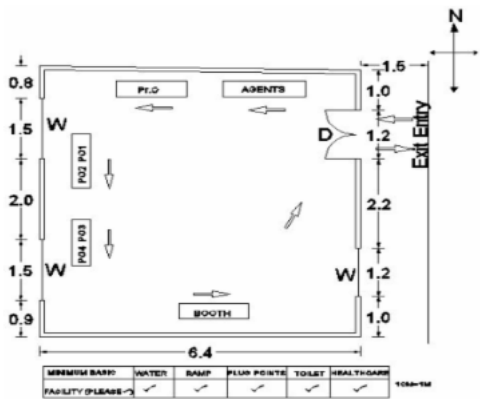

வாக்காளர் பதிவு அலுவலரின்
கையொப்பம்

Nazri Naksha

Google Map View

Polling Station Building Front View

Polling Station Front View

Cad View

Key MAP View

| | | | | | |
|--|------------|---|------------|--|------------|
| 1 பெயர் : ஷண்முகம் - தந்தையின் பெயர்: பொன்னுசாமி - வீட்டு எண் : 1 வயது : 66 பாலினம் : ஆண் Photo is available | EZZ9624917 | 2 பெயர் : கிருஷ்ணமூர்த்தி - தந்தையின் பெயர்: கோபால் - வீட்டு எண் : 1 வயது : 66 பாலினம் : ஆண் Photo is available | EZZ9625427 | 3 பெயர் : சரோஜா - கணவர் பெயர்: ஷண்முகம் - வீட்டு எண் : 1 வயது : 58 பாலினம் : பெண் Photo is available | EZZ9603689 |
| 4 பெயர் : ஏழுமலை - தந்தையின் பெயர்: கண்ணன் - வீட்டு எண் : 1 வயது : 55 பாலினம் : ஆண் Photo is available | EZZ9629759 | 5 பெயர் : குமாரி - கணவர் பெயர்: ஞானசேகர் - வீட்டு எண் : 1 வயது : 50 பாலினம் : பெண் Photo is available | EZZ9603937 | 6 பெயர் : வைரம் - தந்தையின் பெயர்: கிருஷ்ணமூர்த்தி - வீட்டு எண் : 1 வயது : 47 பாலினம் : பெண் Photo is available | EZZ9606484 |
| 7 பெயர் : கலைமணி தந்தையின் பெயர்: திருநாவுகரசு வீட்டு எண் : 1 வயது : 47 பாலினம் : ஆண் Photo is available | TAU6036800 | 8 பெயர் : சசிகலா தந்தையின் பெயர்: சின்ன துரை வீட்டு எண் : 1 வயது : 45 பாலினம் : பெண் Photo is available | TAU6021547 | 9 பெயர் : கணேஷ்குமார் - தந்தையின் பெயர்: தரணிசிங் - வீட்டு எண் : 1 வயது : 44 பாலினம் : ஆண் Photo is available | TAU2855104 |
| 10 பெயர் : சங்கீதா - கணவர் பெயர்: கண்ணன் - வீட்டு எண் : 1 வயது : 41 பாலினம் : பெண் Photo is available | EZZ9641549 | 11 பெயர் : சுரேஷ்குமார் - தந்தையின் பெயர்: ஷண்முகம் - வீட்டு எண் : 1 வயது : 39 பாலினம் : ஆண் Photo is available | EZZ9603697 | 12 பெயர் : விஜயலட்சுமி - தந்தையின் பெயர்: ஷண்முகம் - வீட்டு எண் : 1 வயது : 39 பாலினம் : பெண் Photo is available | EZZ9622903 |
| 13 பெயர் : திரு ஞானம் தந்தையின் பெயர்: முத்துசாமி வீட்டு எண் : 1 வயது : 23 பாலினம் : ஆண் Photo is available | TAU6021158 | 14 பெயர் : பாலாஜி - தந்தையின் பெயர்: கிருஷ்ணமூர்த்தி - வீட்டு எண் : 2 வயது : 34 பாலினம் : ஆண் Photo is available | TAU0505453 | 15 பெயர் : கிஷோர் குமார் தந்தையின் பெயர்: ரங்கநாதன் வீட்டு எண் : 3 வயது : 25 பாலினம் : ஆண் Photo is available | TAU6036651 |
| 16 பெயர் : சூர்யா ராவ் தந்தையின் பெயர்: மகேஷ்வர் ராவ் வீட்டு எண் : 3 வயது : 24 பாலினம் : ஆண் Photo is available | TAU5881917 | 17 பெயர் : ரோகித் தந்தையின் பெயர்: தனசேகரன் வீட்டு எண் : 3 வயது : 24 பாலினம் : ஆண் Photo is available | TAU6037154 | 18 பெயர் : யாமினி தந்தையின் பெயர்: ரங்கநாதன் வீட்டு எண் : 3 வயது : 23 பாலினம் : பெண் Photo is available | TAU6021497 |
| 19 பெயர் : ராஜகுமார் - தந்தையின் பெயர்: ராஜகுமார் - வீட்டு எண் : 4 வயது : 50 பாலினம் : ஆண் Photo is available | TAU0505461 | 20 பெயர் : தேவி - கணவர் பெயர்: ராஜகுமார் - வீட்டு எண் : 4 வயது : 40 பாலினம் : பெண் Photo is available | TAU0505479 | 21 பெயர் : குமர தீபன் தாயின் பெயர்: அனுராதா வீட்டு எண் : 4 வயது : 30 பாலினம் : ஆண் Photo is available | TAU6021174 |
| 22 பெயர் : சக்திவேல் தந்தையின் பெயர்: சந்திரன் வீட்டு எண் : 4 வயது : 25 பாலினம் : ஆண் Photo is available | TAU6021232 | 23 பெயர் : பூர்ணிமா தந்தையின் பெயர்: ராஜ குமார் வீட்டு எண் : 4 வயது : 22 பாலினம் : பெண் Photo is available | TAU6370316 | 24 பெயர் : ஹேமச்சந்திரன் தந்தையின் பெயர்: ராஜகுமார் வீட்டு எண் : 4 வயது : 19 பாலினம் : ஆண் Photo is available | TAU7031859 |
| 25 பெயர் : கவியரசு - தந்தையின் பெயர்: ஏழுமலை - வீட்டு எண் : 5 வயது : 64 பாலினம் : ஆண் Photo is available | TAU0505487 | 26 பெயர் : நீலகண்டன் - தந்தையின் பெயர்: செல்வம் - வீட்டு எண் : 5 வயது : 32 பாலினம் : ஆண் Photo is available | TAU3823804 | 27 பெயர் : கௌரி - கணவர் பெயர்: ஷண்முகம் - வீட்டு எண் : 6 வயது : 64 பாலினம் : பெண் Photo is available | TAU0595769 |
| 28 பெயர் : ரம்யா - தந்தையின் பெயர்: ஏழுமலை - வீட்டு எண் : 6 வயது : 27 பாலினம் : பெண் Photo is available | TAU4675260 | 29 பெயர் : வித்யா தந்தையின் பெயர்: ஏழுமலை வீட்டு எண் : 06 வயது : 24 பாலினம் : பெண் Photo is available | TAU5779020 | 30 பெயர் : முத்து குமார் தந்தையின் பெயர்: சுகவனம் வீட்டு எண் : 6 வயது : 23 பாலினம் : ஆண் Photo is available | TAU6037030 |