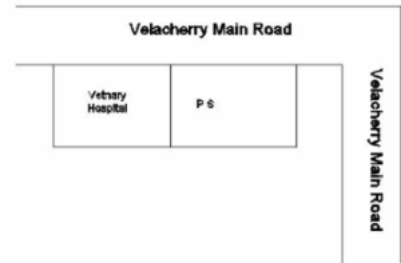

Key MAP View