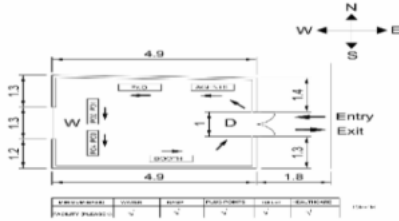

Google Map View

Polling Station Building Front View

Polling Station Front View

Cad View

Key MAP View

சட்டமன்றத் தொகுதியின் எண் மற்றும் பெயர் : 27-சோழிங்கநல்லூர்
பிரிவு எண் மற்றும் பெயர் 1-புழுதிவாக்கம், வார்டு 169 விக்னேஸ்வரர் நகர் 1வது தெரு