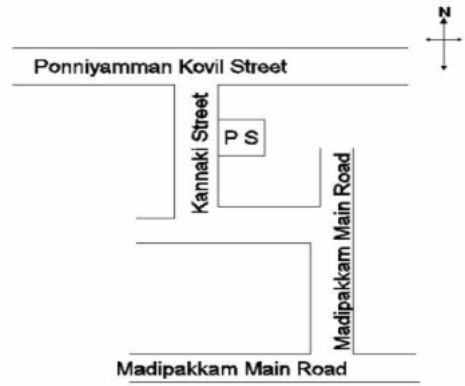

Google Map View

Polling Station Building Front View

Polling Station Front View

Cad View

Key MAP View

சட்டமன்றத் தொகுதியின் எண் மற்றும் பெயர் : 27-சோழிங்கநல்லூர்
பிரிவு எண் மற்றும் பெயர் 1-புழுதிவாக்கம், வார்டு 169 விக்னேஸ்வரர் நகர் 1வது தெரு