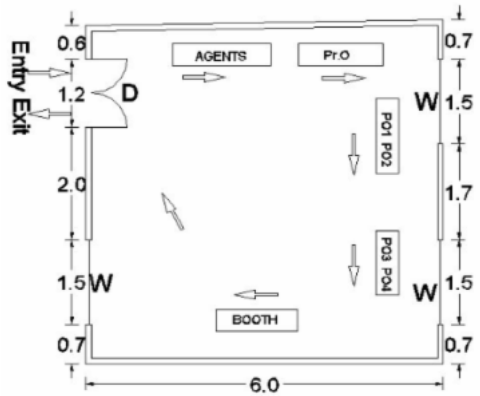

Google Map View

Polling Station Building Front View

Polling Station Front View

Cad View

Key MAP View

1 பெயர் : பூவரசன் பா தந்தையின் பெயர்: பாண்டியன் ரா வீட்டு எண் : 30 வயது : 21 பாலினம் : ஆண்	TAU7076953 Photo is available	2 பெயர் : காயத்ரி டி தந்தையின் பெயர்: டில்லிகுமார் வீட்டு எண் : 38 வயது : 19 பாலினம் : பெண்	TAU6922371 Photo is available	3 பெயர் : ப சக்திவேல் தந்தையின் பெயர்: பலராமன் வீட்டு எண் : 43 வயது : 43 பாலினம் : ஆண்	TAU6917678 Photo is available
4 பெயர் : சரளா கணவர் பெயர்: சக்திவேல் வீட்டு எண் : 43 வயது : 39 பாலினம் : பெண்	TAU6917124 Photo is available	5 பெயர் : கிஷோர் ச தந்தையின் பெயர்: சக்திவேல் வீட்டு எண் : 43 வயது : 19 பாலினம் : ஆண்	TAU6917470 Photo is available	6 பெயர் : எல்லம்மாள் வெ கணவர் பெயர்: ஐயப்பன் வீட்டு எண் : 148ஏ வயது : 20 பாலினம் : பெண்	TAU6917447 Photo is available
7 பெயர் : ஞானேஸ்வரன் தந்தையின் பெயர்: லக்ஷ்மண் சாமி வீட்டு எண் : 303 வயது : 79 பாலினம் : ஆண்	TAU5994066 Photo is available	8 பெயர் : பூந் தேவி தந்தையின் பெயர்: பிரதீப் வீட்டு எண் : 303 வயது : 48 பாலினம் : பெண்	TAU5083159 Photo is available	9 பெயர் : ஹரிணி தந்தையின் பெயர்: சந்தோஷ் குமார் வீட்டு எண் : 303 வயது : 39 பாலினம் : பெண்	TAU5986336 Photo is available
10 பெயர் : திரு வர்ஷினி தந்தையின் பெயர்: சுரேந்தர் வீட்டு எண் : 303 வயது : 24 பாலினம் : பெண்	TAU5986468 Photo is available	11 பெயர் : சுரேஷ் - தந்தையின் பெயர்: வெங்கடேசன் - வீட்டு எண் : 303 ஸி20,பூர்வாநகர விந்இரேமேரே அபார்ட்மேட்ஸ் வயது : 58 பாலினம் : ஆண்	KSV1367259 Photo is available	12 பெயர் : நிதின் அரசப்பன் சுப்பிரமணி தந்தையின் பெயர்: சுப்பிரமணி வீட்டு எண் : 304 வயது : 30 பாலினம் : ஆண்	TAU5128558 Photo is available
13 பெயர் : அஞ்சன் ராம் ஆத்மாரம் இதரர் பெயர்: ஷ்ர்தா ஜகண்ணத் பூத்ரெண்புரே வீட்டு எண் : 305 வயது : 46 பாலினம் : ஆண்	TAU5142021 Photo is available	14 பெயர் : ஷ்ர்தா ஜகண்ணத் பூத்ரெண்புரே கணவர் பெயர்: அஞ்சன் ராம் ஆத்மாரம் வீட்டு எண் : 305 வயது : 45 பாலினம் : பெண்	TAU5141999 Photo is available	15 பெயர் : விஸ்வநாதன் தந்தையின் பெயர்: கணேசன் வீட்டு எண் : 401 வயது : 72 பாலினம் : ஆண்	TAU5182704 Photo is available
16 பெயர் : அமுதன் தந்தையின் பெயர்: சுப்பையா வீட்டு எண் : 401 வயது : 67 பாலினம் : ஆண்	TAU5182795 Photo is available	17 பெயர் : மாலதி கணவர் பெயர்: விஷ்வநாதன் வீட்டு எண் : 401 வயது : 64 பாலினம் : பெண்	TAU5149547 Photo is available	18 பெயர் : பிரேமலதா கணவர் பெயர்: சண்முகா சுந்தரம் வீட்டு எண் : 401 வயது : 61 பாலினம் : பெண்	TAU5686712 Photo is available
# 19 பெயர் : பு சதீஷ் குமார் தந்தையின் பெயர்: புண்ணியமூர்த்தி வீட்டு எண் : ஸி2-402,பூர்வா விண்டெர்மியர் வயது : 52 பாலினம் : ஆண்	TAU5149638 Photo is available	20 பெயர் : தாரிக் அஹமத் தந்தையின் பெயர்: ஹுசைன் அஹமத் வீட்டு எண் : 402 வயது : 42 பாலினம் : ஆண்	TAU5891460 Photo is available	21 பெயர் : சிவஞானம் சந்திரகாந்த் தந்தையின் பெயர்: சந்திரகாந்த் வீட்டு எண் : 402 வயது : 40 பாலினம் : ஆண்	TAU5128616 Photo is available
22 பெயர் : மஞ்சு தந்தையின் பெயர்: மதியழகன் வீட்டு எண் : 402 வயது : 38 பாலினம் : பெண்	TAU5892195 Photo is available	23 பெயர் : வீரா சுப்பிரமணியன் தந்தையின் பெயர்: சங்கரன் வீட்டு எண் : 403 வயது : 49 பாலினம் : ஆண்	TAU5879770 Photo is available	24 பெயர் : சுப்புலட்சுமி கணவர் பெயர்: வீர சுப்பிரமணியன் வீட்டு எண் : 403 வயது : 45 பாலினம் : பெண்	TAU5879622 Photo is available
25 பெயர் : லதா கணவர் பெயர்: ராஜன் வீட்டு எண் : 404 வயது : 59 பாலினம் : பெண்	TAU6526065 Photo is available	26 பெயர் : ராஜன் இதரர் பெயர்: லதா வீட்டு எண் : 404 வயது : 59 பாலினம் : ஆண்	TAU6526040 Photo is available	27 பெயர் : டேனியல் மார்டின் தந்தையின் பெயர்: ராஜன் வீட்டு எண் : 404 வயது : 30 பாலினம் : ஆண்	TAU6526057 Photo is available
28 பெயர் : ராஜலக்ஷ்மி கணவர் பெயர்: சேகர் வீட்டு எண் : 405 வயது : 69 பாலினம் : பெண்	TAU5889357 Photo is available	29 பெயர் : சேகர் தந்தையின் பெயர்: பெரியசாமி வீட்டு எண் : 405 வயது : 68 பாலினம் : ஆண்	TAU5891221 Photo is available	30 பெயர் : பரத் தந்தையின் பெயர்: சேகர் வீட்டு எண் : 405 வயது : 38 பாலினம் : ஆண்	TAU5891205 Photo is available