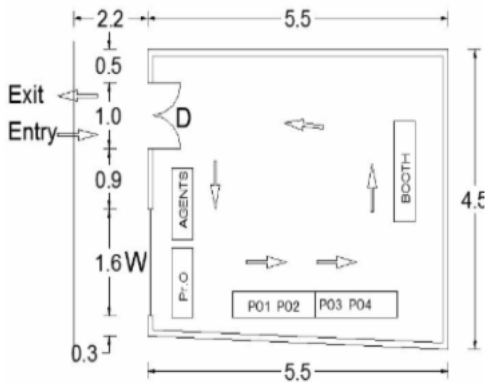

Google Map View

Polling Station Building Front View

Polling Station Front View

Cad View

Key MAP View

சட்டமன்றத் தொகுதியின் எண் மற்றும் பெயர் : 27-சோழிங்கநல்லூர்
பிரிவு எண் மற்றும் பெயர் 1-பெருங்குடி,சீவரம், வார்டு 186 சிவரம் முதல் தெரு