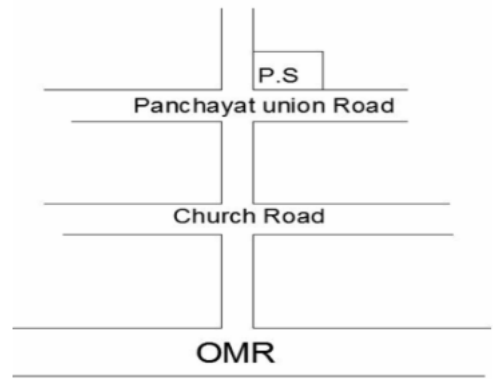

Google Map View

Polling Station Building Front View

Polling Station Front View

Cad View

Key MAP View

சட்டமன்றத் தொகுதியின் எண் மற்றும் பெயர் : 27-சோழிங்கநல்லூர்
பிரிவு எண் மற்றும் பெயர் 1-பெருங்குடி,சீவரம், வார்டு 186 சிவரம் முதல் தெரு