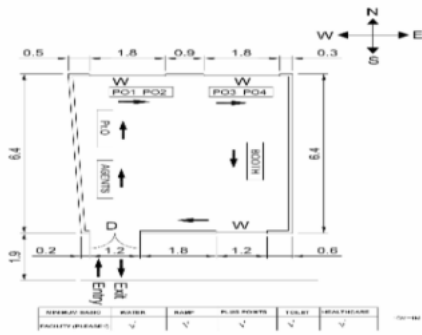

Google Map View

Polling Station Building Front View

Polling Station Front View

Cad View

Key MAP View

சட்டமன்றத் தொகுதியின் எண் மற்றும் பெயர் : 27-சோழிங்கநல்லூர்
பிரிவு எண் மற்றும் பெயர் 1-பெருங்குடி, வார்டு 184 செம்பொன் நகர் 5வது தெரு