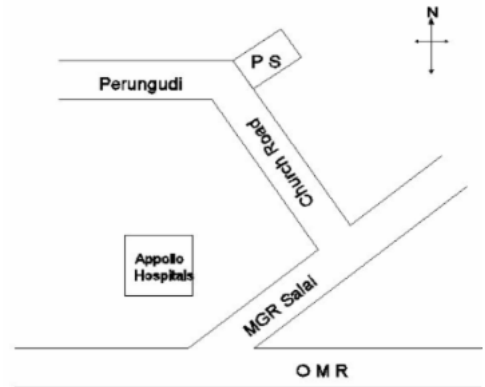

Google Map View

Polling Station Building Front View

Polling Station Front View

Cad View

Key MAP View

சட்டமன்றத் தொகுதியின் எண் மற்றும் பெயர் : 27-சோழிங்கநல்லூர்
பிரிவு எண் மற்றும் பெயர் 1-பெருங்குடி, வார்டு 184 செம்பொன் நகர் 5வது தெரு