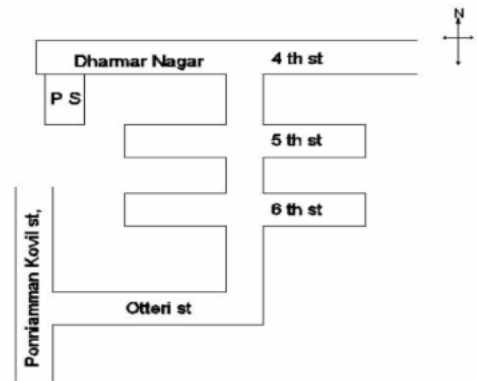

வாக்காளர் பதிவு அலுவலரின்
கையொப்பம்

Nazri Naksha

Google Map View

Polling Station Building Front View

Polling Station Front View

Cad View

Key MAP View

1 பெயர் : தட்சிணாமூர்த்தி - தந்தையின் பெயர்: கண்ணப்பன் - வீட்டு எண் : 1 வயது : 61 பாலினம் : ஆண் Photo is available TAU4247847	2 பெயர் : ரமலிங்கம் - தந்தையின் பெயர்: விசுவநாதன் - வீட்டு எண் : 2 வயது : 68 பாலினம் : ஆண் Photo is available TAU5368337	3 பெயர் : சுந்தரரேசுவரன் - தந்தையின் பெயர்: விசுவநாதன் - வீட்டு எண் : 2 வயது : 67 பாலினம் : ஆண் Photo is available FYL4814943
4 பெயர் : குணசுந்தரி - கணவர் பெயர்: ராமலிங்கம் - வீட்டு எண் : 2 வயது : 59 பாலினம் : பெண் Photo is available TAU5368345	5 பெயர் : பொற்கொடி - கணவர் பெயர்: சுந்தரரேசுவரன் - வீட்டு எண் : 2 வயது : 57 பாலினம் : பெண் Photo is available TAU5368352	6 பெயர் : ராஜன் - தந்தையின் பெயர்: தாசன் - வீட்டு எண் : 2 வயது : 52 பாலினம் : ஆண் Photo is available TAU3995313
7 பெயர் : ஜாஸ்மின் சுனிதா - கணவர் பெயர்: ராஜன் - வீட்டு எண் : 2 வயது : 46 பாலினம் : பெண் Photo is available TAU3995511	8 பெயர் : சுபபுரி கணவர் பெயர்: விக்னேஷ் வீட்டு எண் : 2 வயது : 37 பாலினம் : பெண் Photo is available TAU6045165	9 பெயர் : ராஜேஷ்வரி தந்தையின் பெயர்: ஆறுமுகசாமி வீட்டு எண் : 2 வயது : 28 பாலினம் : பெண் Photo is available TAU4983839
10 பெயர் : முகேஷ் தந்தையின் பெயர்: நித்யானந்தம் வீட்டு எண் : 2 வயது : 26 பாலினம் : ஆண் Photo is available TAU5966205	11 பெயர் : கோடசுவரன் - தந்தையின் பெயர்: முனியன் - வீட்டு எண் : 3 வயது : 67 பாலினம் : ஆண் Photo is available FYL9439845	12 பெயர் : லேகா - தந்தையின் பெயர்: கோட்டீஸ்வரன் - வீட்டு எண் : 3 வயது : 35 பாலினம் : பெண் Photo is available TAU0463422
13 பெயர் : யோக பிரியா - தந்தையின் பெயர்: கோட்டீஸ்வரன் - வீட்டு எண் : 3 வயது : 32 பாலினம் : பெண் Photo is available TAU2794964	14 பெயர் : ஸ்ரீராம் - தந்தையின் பெயர்: ஜனார்த்தனன் - வீட்டு எண் : 3 வயது : 27 பாலினம் : ஆண் Photo is available TAU4645446	15 பெயர் : பரத்குமார் தந்தையின் பெயர்: ஜனார்த்தனன் வீட்டு எண் : 3/22 வயது : 25 பாலினம் : ஆண் Photo is available TAU5699293
16 பெயர் : மகேசுவரி - கணவர் பெயர்: கோடசுவரன் - வீட்டு எண் : 3F-1 வயது : 60 பாலினம் : பெண் Photo is available FYL9439837	17 பெயர் : கண்ணன் - தந்தையின் பெயர்: தனபால் - வீட்டு எண் : 3F-1 வயது : 51 பாலினம் : ஆண் Photo is available FYL9439779	18 பெயர் : அனீதா - கணவர் பெயர்: கண்ணன் - வீட்டு எண் : 3F-1 வயது : 46 பாலினம் : பெண் Photo is available FYL9439787
19 பெயர் : சுப்ரமணியன் - தந்தையின் பெயர்: பெருமான் - வீட்டு எண் : 4 வயது : 72 பாலினம் : ஆண் Photo is available FYL9447533	20 பெயர் : விமலா - கணவர் பெயர்: சுப்ரமணியன் - வீட்டு எண் : 4 வயது : 62 பாலினம் : பெண் Photo is available FYL9446675	21 பெயர் : லட்சுமிநரசிம்மன் - தந்தையின் பெயர்: சுப்ரமணியன் - வீட்டு எண் : 4 வயது : 39 பாலினம் : ஆண் Photo is available FYL9430315
22 பெயர் : லோகேஸ்வரி தந்தையின் பெயர்: இராமலிங்கம் வீட்டு எண் : 4 வயது : 36 பாலினம் : பெண் Photo is available TAU0392712	23 பெயர் : பிரஜேஷ் குமார் தந்தையின் பெயர்: சுந்தரேஸ்வரன் வீட்டு எண் : 4 வயது : 26 பாலினம் : ஆண் Photo is available TAU4971107	24 பெயர் : ஹரிஹரன் தந்தையின் பெயர்: ஜெய்சங்கர் வீட்டு எண் : 4 வயது : 26 பாலினம் : ஆண் Photo is available TAU5955042
25 பெயர் : அஞ்சனா தந்தையின் பெயர்: சங்கரா சுப்ரமணியன் வீட்டு எண் : 4 வயது : 25 பாலினம் : பெண் Photo is available TAU6064745	# 26 பெயர் : கீர்த்தி ஜே தந்தையின் பெயர்: ஜெய்சங்கர் வீட்டு எண் : 4 வயது : 24 பாலினம் : பெண் Photo is available TAU5963384	27 பெயர் : தயானந்த பாபு இதரர் பெயர்: குமரி வீட்டு எண் : 5 வயது : 49 பாலினம் : ஆண் Photo is available TAU5275979
28 பெயர் : ஜெ ஜோஸ்பின் விஜிலா குமாரி கணவர் பெயர்: தயானந்த பாபு வீட்டு எண் : 5 வயது : 45 பாலினம் : பெண் Photo is available TAU5278015	29 பெயர் : தாஜிதீன் - தந்தையின் பெயர்: காதர்பாஷா - வீட்டு எண் : 5 வயது : 44 பாலினம் : ஆண் Photo is available EZZ8014961	30 பெயர் : திவ்யா - கணவர் பெயர்: விஜயசெந்தில் - வீட்டு எண் : 5/8 வயது : 41 பாலினம் : பெண் Photo is available TAU1949809