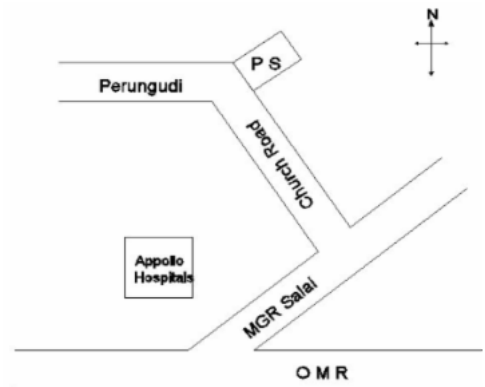

Nazri Naksha

Google Map View

Polling Station Building Front View

Polling Station Front View

Cad View

Key MAP View

1 பெயர் : வெங்கடேசன் - தந்தையின் பெயர்: முனுசாமி - வீட்டு எண் : 1 வயது : 46 பாலினம் : ஆண்	TAU2909646 Photo is available	2 பெயர் : லக்ஷ்மி - கணவர் பெயர்: ரமேஷ் - வீட்டு எண் : 1 வயது : 41 பாலினம் : பெண்	TAU2909620 Photo is available	3 பெயர் : சோனியா - கணவர் பெயர்: ராமலிங்கம் - வீட்டு எண் : 1 வயது : 37 பாலினம் : பெண்	TAU2907855 Photo is available
4 பெயர் : மணிமேகலா - கணவர் பெயர்: மணி - வீட்டு எண் : 1 வயது : 36 பாலினம் : பெண்	TAU2907848 Photo is available	5 பெயர் : சந்தியா கணவர் பெயர்: சுரேஷ் வீட்டு எண் : 1 வயது : 35 பாலினம் : பெண்	TAU5988894 Photo is available	6 பெயர் : ரமேஷ் - தந்தையின் பெயர்: மைக்கே - வீட்டு எண் : 1 வயது : 34 பாலினம் : ஆண்	TAU4691135 Photo is available
7 பெயர் : பெருமாள் - தந்தையின் பெயர்: சண்முகம் - வீட்டு எண் : 1 வயது : 32 பாலினம் : ஆண்	TAU4061081 Photo is available	8 பெயர் : கோவிந்தம்மாள் - கணவர் பெயர்: காமராஜ் - வீட்டு எண் : 1E வயது : 46 பாலினம் : பெண்	EZZ0001206 Photo is available	9 பெயர் : கமலக்கண்ணன் - தந்தையின் பெயர்: சினிவாசன் - வீட்டு எண் : 1E வயது : 44 பாலினம் : ஆண்	TAU2447167 Photo is available
10 பெயர் : விஜய் - தந்தையின் பெயர்: பொன்முடி - வீட்டு எண் : 1E வயது : 33 பாலினம் : ஆண்	TAU2733038 Photo is available	11 பெயர் : மணி - தந்தையின் பெயர்: வெங்கடேசன் - வீட்டு எண் : 2 வயது : 68 பாலினம் : ஆண்	EZZ0021592 Photo is available	12 பெயர் : சந்தியா - கணவர் பெயர்: மணி - வீட்டு எண் : 2 வயது : 65 பாலினம் : பெண்	EZZ0021626 Photo is available
13 பெயர் : பெருமாள் - தந்தையின் பெயர்: மணி - வீட்டு எண் : 2 வயது : 47 பாலினம் : ஆண்	EZZ0024554 Photo is available	14 பெயர் : ராஜலட்சுமி - கணவர் பெயர்: பெருமாள் - வீட்டு எண் : 2 வயது : 45 பாலினம் : பெண்	EZZ0024547 Photo is available	# 15 பெயர் : எம் அர்ஜுன் தந்தையின் பெயர்: மாரி - வீட்டு எண் : எண் 2 வயது : 38 பாலினம் : ஆண்	TAU1493279 Photo is available
16 பெயர் : பாஸு - தந்தையின் பெயர்: மணி - வீட்டு எண் : 2-2 வயது : 46 பாலினம் : ஆண்	TAU2907186 Photo is available	17 பெயர் : முனுசாமி - தந்தையின் பெயர்: வெள்ளையன் - வீட்டு எண் : 3 வயது : 71 பாலினம் : ஆண்	TAU1487651 Photo is available	18 பெயர் : ஜோதிலிங்கம் - தந்தையின் பெயர்: தணிகாசலம் - வீட்டு எண் : 3 வயது : 50 பாலினம் : ஆண்	EZZ0024752 Photo is available
19 பெயர் : தாட்சாயணி - கணவர் பெயர்: ஜோதிலிங்கம் - வீட்டு எண் : 3 வயது : 45 பாலினம் : பெண்	EZZ0007096 Photo is available	20 பெயர் : அந்தோணி செல்வ ராயப்பன் தந்தையின் பெயர்: மரியதவமணி வீட்டு எண் : 3 வயது : 42 பாலினம் : ஆண்	TAU6704464 Photo is available	21 பெயர் : ஜோதி - கணவர் பெயர்: வெங்கடேசன் - வீட்டு எண் : 3 வயது : 41 பாலினம் : பெண்	TAU2094449 Photo is available
22 பெயர் : நிரோஷா கணவர் பெயர்: அந்தோணி செல்வ ராயப்பன் வீட்டு எண் : 3 வயது : 37 பாலினம் : பெண்	TAU6704472 Photo is available	S 23 பெயர் : முத்து மீனா - தந்தையின் பெயர்: முத்தையா - வீட்டு எண் : 3 வயது : 30 பாலினம் : பெண்	TAU2909364 Photo is available	24 பெயர் : காமராஜர் கணவர் பெயர்: ராஜா வீட்டு எண் : 3 வயது : 29 பாலினம் : பெண்	TAU5271598 Photo is available
25 பெயர் : வினோத் குமார் ஸ் தந்தையின் பெயர்: வெ சிவபெருமாள் வீட்டு எண் : 3 வயது : 28 பாலினம் : ஆண்	URT2130284 Photo is available	26 பெயர் : தினேஷ் தந்தையின் பெயர்: வெங்கடேஷ் வீட்டு எண் : 3 வயது : 22 பாலினம் : ஆண்	TAU6667588 Photo is available	27 பெயர் : அய்யனார் - தந்தையின் பெயர்: எல்லப்பன் - வீட்டு எண் : 3E வயது : 68 பாலினம் : ஆண்	FYL3853975 Photo is available
28 பெயர் : அஞ்சலை - கணவர் பெயர்: அய்யனார் - வீட்டு எண் : 3E வயது : 55 பாலினம் : பெண்	FYL3332947 Photo is available	29 பெயர் : சந்திரசேகர் - தந்தையின் பெயர்: எல்லப்பன் - வீட்டு எண் : 3E வயது : 45 பாலினம் : ஆண்	FYL3853140 Photo is available	30 பெயர் : தேவேந்திரன் - தந்தையின் பெயர்: கன்னியப்பன் - வீட்டு எண் : 4 வயது : 41 பாலினம் : ஆண்	TAU2094605 Photo is available