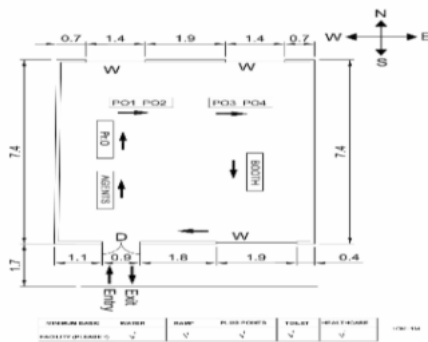

Nazri Naksha

Google Map View

Polling Station Building Front View

Polling Station Front View

Cad View

Key MAP View

1 பெயர் : வெங்கடேசன் - தந்தையின் பெயர்: முனுசாமி - வீட்டு எண் : 1 வயது : 46 பாலினம் : ஆண்	TAU2909646 Photo is available	2 பெயர் : லக்ஷ்மி - கணவர் பெயர்: ரமேஷ் - வீட்டு எண் : 1 வயது : 41 பாலினம் : பெண்	TAU2909620 Photo is available	3 பெயர் : சோனியா - கணவர் பெயர்: ராமலிங்கம் - வீட்டு எண் : 1 வயது : 37 பாலினம் : பெண்	TAU2907855 Photo is available
4 பெயர் : மணிமேகலா - கணவர் பெயர்: மணி - வீட்டு எண் : 1 வயது : 36 பாலினம் : பெண்	TAU2907848 Photo is available	5 பெயர் : சந்தியா கணவர் பெயர்: சுரேஷ் வீட்டு எண் : 1 வயது : 35 பாலினம் : பெண்	TAU5988894 Photo is available	6 பெயர் : ரமேஷ் - தந்தையின் பெயர்: மைக்கே - வீட்டு எண் : 1 வயது : 34 பாலினம் : ஆண்	TAU4691135 Photo is available
7 பெயர் : பெருமாள் - தந்தையின் பெயர்: சண்முகம் - வீட்டு எண் : 1 வயது : 32 பாலினம் : ஆண்	TAU4061081 Photo is available	8 பெயர் : கோவிந்தம்மாள் - கணவர் பெயர்: காமராஜ் - வீட்டு எண் : 1E வயது : 46 பாலினம் : பெண்	EZZ0001206 Photo is available	9 பெயர் : கமலக்கண்ணன் - தந்தையின் பெயர்: சினிவாசன் - வீட்டு எண் : 1E வயது : 44 பாலினம் : ஆண்	TAU2447167 Photo is available
10 பெயர் : விஜய் - தந்தையின் பெயர்: பொன்முடி - வீட்டு எண் : 1E வயது : 33 பாலினம் : ஆண்	TAU2733038 Photo is available	11 பெயர் : மணி - தந்தையின் பெயர்: வெங்கடேசன் - வீட்டு எண் : 2 வயது : 68 பாலினம் : ஆண்	EZZ0021592 Photo is available	12 பெயர் : சந்தியா - கணவர் பெயர்: மணி - வீட்டு எண் : 2 வயது : 65 பாலினம் : பெண்	EZZ0021626 Photo is available
13 பெயர் : பெருமாள் - தந்தையின் பெயர்: மணி - வீட்டு எண் : 2 வயது : 47 பாலினம் : ஆண்	EZZ0024554 Photo is available	14 பெயர் : ராஜலட்சுமி - கணவர் பெயர்: பெருமாள் - வீட்டு எண் : 2 வயது : 45 பாலினம் : பெண்	EZZ0024547 Photo is available	# 15 பெயர் : எம் அர்ஜுன் தந்தையின் பெயர்: மாரி - வீட்டு எண் : எண் 2 வயது : 38 பாலினம் : ஆண்	TAU1493279 Photo is available
16 பெயர் : பாஸு - தந்தையின் பெயர்: மணி - வீட்டு எண் : 2-2 வயது : 46 பாலினம் : ஆண்	TAU2907186 Photo is available	17 பெயர் : முனுசாமி - தந்தையின் பெயர்: வெள்ளையன் - வீட்டு எண் : 3 வயது : 71 பாலினம் : ஆண்	TAU1487651 Photo is available	18 பெயர் : ஜோதிலிங்கம் - தந்தையின் பெயர்: தணிகாசலம் - வீட்டு எண் : 3 வயது : 50 பாலினம் : ஆண்	EZZ0024752 Photo is available
19 பெயர் : தாட்சாயணி - கணவர் பெயர்: ஜோதிலிங்கம் - வீட்டு எண் : 3 வயது : 45 பாலினம் : பெண்	EZZ0007096 Photo is available	20 பெயர் : அந்தோணி செல்வ ராயப்பன் தந்தையின் பெயர்: மரியதவமணி வீட்டு எண் : 3 வயது : 42 பாலினம் : ஆண்	TAU6704464 Photo is available	21 பெயர் : ஜோதி - கணவர் பெயர்: வெங்கடேசன் - வீட்டு எண் : 3 வயது : 41 பாலினம் : பெண்	TAU2094449 Photo is available
22 பெயர் : நிரோஷா கணவர் பெயர்: அந்தோணி செல்வ ராயப்பன் வீட்டு எண் : 3 வயது : 37 பாலினம் : பெண்	TAU6704472 Photo is available	S 23 பெயர் : முத்து மீனா - தந்தையின் பெயர்: முத்தையா - வீட்டு எண் : 3 வயது : 30 பாலினம் : பெண்	TAU2909364 Photo is available	24 பெயர் : காமராஜர் கணவர் பெயர்: ராஜா வீட்டு எண் : 3 வயது : 29 பாலினம் : பெண்	TAU5271598 Photo is available
25 பெயர் : வினோத் குமார் ஸ் தந்தையின் பெயர்: வெ சிவபெருமாள் வீட்டு எண் : 3 வயது : 28 பாலினம் : ஆண்	URT2130284 Photo is available	26 பெயர் : தினேஷ் தந்தையின் பெயர்: வெங்கடேஷ் வீட்டு எண் : 3 வயது : 22 பாலினம் : ஆண்	TAU6667588 Photo is available	27 பெயர் : அய்யனார் - தந்தையின் பெயர்: எல்லப்பன் - வீட்டு எண் : 3E வயது : 68 பாலினம் : ஆண்	FYL3853975 Photo is available
28 பெயர் : அஞ்சலை - கணவர் பெயர்: அய்யனார் - வீட்டு எண் : 3E வயது : 55 பாலினம் : பெண்	FYL3332947 Photo is available	29 பெயர் : சந்திரசேகர் - தந்தையின் பெயர்: எல்லப்பன் - வீட்டு எண் : 3E வயது : 45 பாலினம் : ஆண்	FYL3853140 Photo is available	30 பெயர் : தேவேந்திரன் - தந்தையின் பெயர்: கன்னியப்பன் - வீட்டு எண் : 4 வயது : 41 பாலினம் : ஆண்	TAU2094605 Photo is available