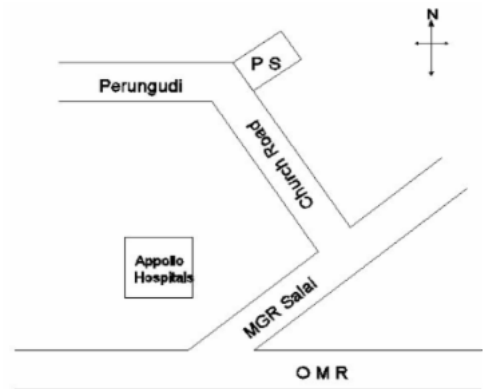

Key MAP View