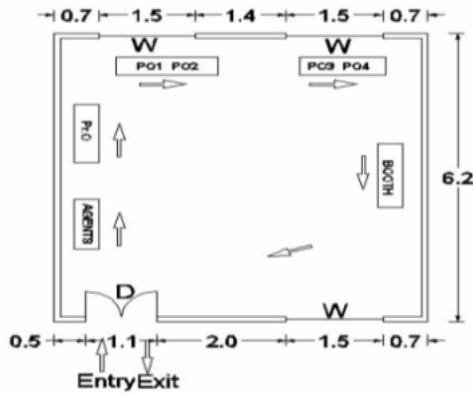

Google Map View

Polling Station Building Front View

Polling Station Front View

Cad View

Key MAP View

சட்டமன்றத் தொகுதியின் எண் மற்றும் பெயர் : 27-சோழிங்கநல்லூர்
பிரிவு எண் மற்றும் பெயர் 1-பெருங்குடி, வார்டு 184 முல்லை தெரு திருவள்ளூர் நகர்