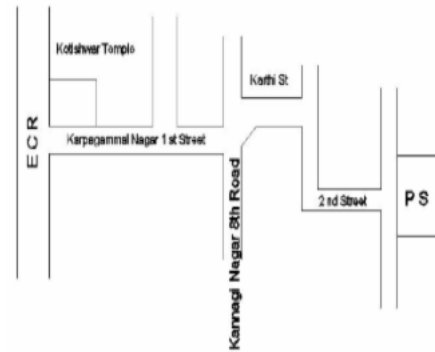

Google Map View

Polling Station Building Front View

Polling Station Front View

Cad View

Key MAP View

சட்டமன்றத் தொகுதியின் எண் மற்றும் பெயர் : 27-சோழிங்கநல்லூர்
பிரிவு எண் மற்றும் பெயர் 1-பெருங்குடி, வார்டு 184 முல்லை தெரு திருவள்ளூர் நகர்