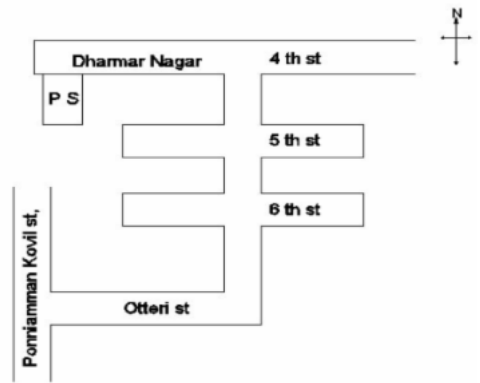

Google Map View

Polling Station Building Front View

Polling Station Front View

Cad View

Key MAP View

1 பெயர் : ஜெகந்நாதன் - தந்தையின் பெயர்: எஸ். மகாதேவன் - வீட்டு எண் : 1 வயது : 84 பாலினம் : ஆண் Photo is available TAU0811760	2 பெயர் : கோமதி - கணவர் பெயர்: ஜெகந்நாதன் - வீட்டு எண் : 1 வயது : 73 பாலினம் : பெண் Photo is available TAU5370572	3 பெயர் : ஸ்ரீகுமார் - தந்தையின் பெயர்: ஜெகந்நாதன் - வீட்டு எண் : 1 வயது : 47 பாலினம் : ஆண் Photo is available EZZ5093620
4 பெயர் : காயத்திரி - கணவர் பெயர்: ஸ்ரீகுமார் - வீட்டு எண் : 1 வயது : 43 பாலினம் : பெண் Photo is available EZZ5093638	5 பெயர் : பத்மநாபன் - தந்தையின் பெயர்: கொண்டையா - வீட்டு எண் : 2 வயது : 84 பாலினம் : ஆண் Photo is available TAU5370598	6 பெயர் : வெங்கடேசன் - தந்தையின் பெயர்: பத்மநாபன் - வீட்டு எண் : 2 வயது : 52 பாலினம் : ஆண் Photo is available TAU5370606
7 பெயர் : சுரேஷ் - தந்தையின் பெயர்: பத்மநாபன் - வீட்டு எண் : 2 வயது : 50 பாலினம் : ஆண் Photo is available TAU5370614	8 பெயர் : ராஜேஸ்வரி - கணவர் பெயர்: சுரேஷ் - வீட்டு எண் : 2 வயது : 46 பாலினம் : பெண் Photo is available TAU3996345	9 பெயர் : ஆர்த்தி வெ தந்தையின் பெயர்: வெங்கடேசன் வீட்டு எண் : 2 வயது : 25 பாலினம் : பெண் Photo is available TAU5051909
10 பெயர் : கோபாலன் - தந்தையின் பெயர்: பெருமாள்பிள்ளை வீட்டு எண் : 3-1 வயது : 77 பாலினம் : ஆண் Photo is available TAU5370630	11 பெயர் : இளங்கோ - தந்தையின் பெயர்: இராமசாமி - வீட்டு எண் : 4 வயது : 52 பாலினம் : ஆண் Photo is available TAU2795581	12 பெயர் : கண்ணன் - தந்தையின் பெயர்: நடராஜன் - வீட்டு எண் : 4 வயது : 51 பாலினம் : ஆண் Photo is available TAU5370663
13 பெயர் : தங்கதுரை - தந்தையின் பெயர்: மணி - வீட்டு எண் : 4 வயது : 48 பாலினம் : ஆண் Photo is available TAU2795607	14 பெயர் : மஞ்சு க கணவர் பெயர்: கண்ணன் - வீட்டு எண் : 4 வயது : 48 பாலினம் : பெண் Photo is available TAU5370671	15 பெயர் : நித்யா - கணவர் பெயர்: தங்கதுரை - வீட்டு எண் : 4 வயது : 39 பாலினம் : பெண் Photo is available TAU2795599
16 பெயர் : ராகுல் நடராஜ் தந்தையின் பெயர்: கண்ணன் வீட்டு எண் : 4 வயது : 23 பாலினம் : ஆண் Photo is available TAU5918578	17 பெயர் : சூர்யா தந்தையின் பெயர்: இளங்கோ வீட்டு எண் : 4 வயது : 23 பாலினம் : ஆண் Photo is available TAU5918271	18 பெயர் : தாருணி சங்கரன் தந்தையின் பெயர்: சங்கரன் வீட்டு எண் : 4,எஸ்1,2வது தளம் வயது : 19 பாலினம் : பெண் Photo is available TAU7068166
19 பெயர் : ராஜகோபாலன். ந தந்தையின் பெயர்: நந்தகோபாலன் எஸ் வீட்டு எண் : 5 வயது : 20 பாலினம் : ஆண் Photo is available TAU7025141	20 பெயர் : ராஜதுரை - தந்தையின் பெயர்: தங்கமணி - வீட்டு எண் : 6 வயது : 74 பாலினம் : ஆண் Photo is available TAU5370697	21 பெயர் : வள்ளியம்மாள் - கணவர் பெயர்: ராஜதுரை - வீட்டு எண் : 6 வயது : 68 பாலினம் : பெண் Photo is available TAU5370705
22 பெயர் : மகேஸ்வரி கணவர் பெயர்: மாணிக்கராஜ் வீட்டு எண் : 6 வயது : 41 பாலினம் : பெண் Photo is available TAU5953781	23 பெயர் : ராம்பிரகதிஸ்குமார் - தந்தையின் பெயர்: ராஜதுரை - வீட்டு எண் : 6 வயது : 40 பாலினம் : ஆண் Photo is available TAU0015685	24 பெயர் : சசிதா கணவர் பெயர்: ராம் ப்ரகதேஷ் குமார் வீட்டு எண் : 6 வயது : 36 பாலினம் : பெண் Photo is available TAU4984043
25 பெயர் : மனோஜ் குமார் தந்தையின் பெயர்: ராஜமாணிக்கம் வீட்டு எண் : 6 வயது : 27 பாலினம் : ஆண் Photo is available TAU5080981	26 பெயர் : சுதர்ஷ்ணா தந்தையின் பெயர்: சுந்தரராஜ் வீட்டு எண் : 6 வயது : 23 பாலினம் : பெண் Photo is available TAU6079958	27 பெயர் : மோகனகிருஷ்ணா - தந்தையின் பெயர்: கே சுப்பிரமணியன் - வீட்டு எண் : 6B வயது : 59 பாலினம் : ஆண் Photo is available TAU0810697
28 பெயர் : எஸ் விஜயலக்ஷ்மி - கணவர் பெயர்: மோகனகிருஷ்ணா - வீட்டு எண் : 6B வயது : 57 பாலினம் : பெண் Photo is available TAU0810705	29 பெயர் : அங்கிதா பேஹேரா பீ தந்தையின் பெயர்: பசந்தா குமார் பேரா வீட்டு எண் : 7 வயது : 24 பாலினம் : பெண் Photo is available TAU5954466	30 பெயர் : யோகலக்ஷ்மி க தந்தையின் பெயர்: ஃபாடர கல்யாண் வீட்டு எண் : 10 வயது : 22 பாலினம் : பெண் Photo is available TAU6516835