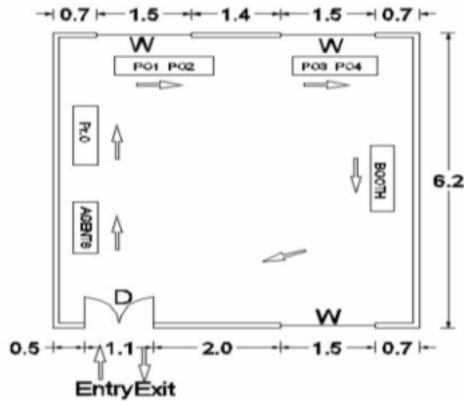

Nazri Naksha

Google Map View

Polling Station Building Front View

Polling Station Front View

Cad View

Key MAP View

சட்டமன்றத் தொகுதியின் எண் மற்றும் பெயர் : 27-சோழிங்கநல்லூர்
பிரிவு எண் மற்றும் பெயர் 1-பெருங்குடி, வார்டு 184 பிள்ளையார் கோயில் தெரு