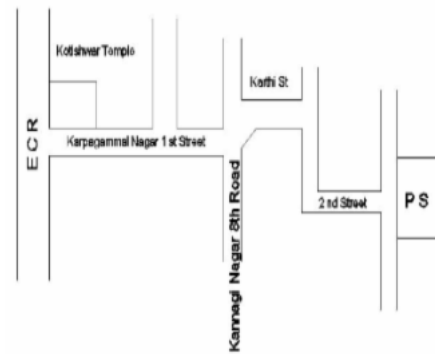

**Nazri Naksha**

**Google Map View**

**Polling Station Building Front View**

**Polling Station Front View**

**Cad View**

**Key MAP View**

சட்டமன்றத் தொகுதியின் எண் மற்றும் பெயர் : 27-சோழிகநல்லூர்  
பிரிவு எண் மற்றும் பெயர் 1-பெருங்குடி, வார்டு 184 இம்மானுவேல் தெரு அம்பேத்கார் புரட்சி தெரு