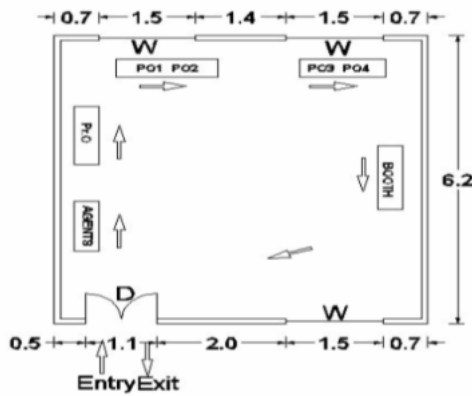

**Nazri Naksha**

**Google Map View**

**Polling Station Building Front View**

**Polling Station Front View**

**Cad View**

**Key MAP View**

சட்டமன்றத் தொகுதியின் எண் மற்றும் பெயர் : 27-சோழிகநல்லூர்  
பிரிவு எண் மற்றும் பெயர் 1-பெருங்குடி, வார்டு 184 இம்மானுவேல் தெரு அம்பேத்கார் புரட்சி தெரு