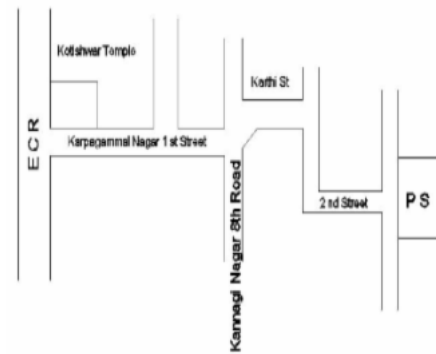

Key MAP View