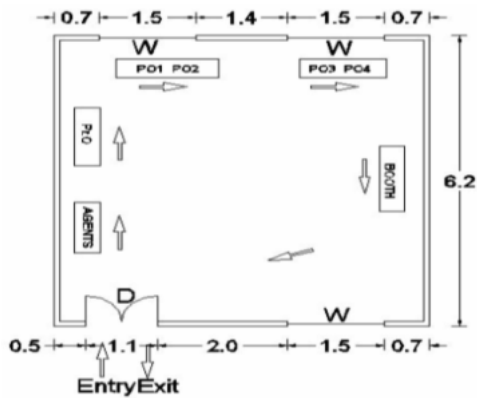

Nazri Naksha

Google Map View

Polling Station Building Front View

Polling Station Front View

Cad View

Key MAP View

1 பெயர் : கஸ்தூரி கணவர் பெயர்: சூப்பன் வீட்டு எண் : 2 வயது : 42 பாலினம் : பெண் Photo is available	TAU6026991	2 பெயர் : ராமு - தந்தையின் பெயர்: திருமலை - வீட்டு எண் : 3 வயது : 56 பாலினம் : ஆண் Photo is available	EZZ5875463	3 பெயர் : ரேணுகா கணவர் பெயர்: தியாகராஜன் வீட்டு எண் : 3 வயது : 47 பாலினம் : பெண் Photo is available	TAU5979240
4 பெயர் : பிரபு - தந்தையின் பெயர்: இளைபுலியான் - வீட்டு எண் : 3 வயது : 34 பாலினம் : ஆண் Photo is available	TAU4315941	5 பெயர் : பாணுப்பிரியா - கணவர் பெயர்: பிரபாகரன் - வீட்டு எண் : 3 வயது : 33 பாலினம் : பெண் Photo is available	TAU4315933	6 பெயர் : ஆஷா - கணவர் பெயர்: பிரபு - வீட்டு எண் : 3 வயது : 29 பாலினம் : பெண் Photo is available	TAU4315958
7 பெயர் : ரேவதி - கணவர் பெயர்: ரங்கமணி - வீட்டு எண் : 4 வயது : 39 பாலினம் : பெண் Photo is available	EZZ5311782	8 பெயர் : கற்பகசுரீ கணவர் பெயர்: கணேசன் - வீட்டு எண் : 4 வயது : 26 பாலினம் : பெண் Photo is available	EZZ0020446	9 பெயர் : அனுப்பரியா தந்தையின் பெயர்: அண்ணாமலை வீட்டு எண் : 4 வயது : 23 பாலினம் : பெண் Photo is available	TAU6335442
10 பெயர் : மதியழகன் - தந்தையின் பெயர்: காளிமுத்தன் - வீட்டு எண் : 5 வயது : 47 பாலினம் : ஆண் Photo is available	TAU1099589	11 பெயர் : மாலா - கணவர் பெயர்: கண்ணன் - வீட்டு எண் : 5 வயது : 47 பாலினம் : பெண் Photo is available	TAU2104354	12 பெயர் : பாண்டிஸ்வரி - கணவர் பெயர்: மதியழகன் - வீட்டு எண் : 5 வயது : 43 பாலினம் : பெண் Photo is available	TAU1100569
13 பெயர் : வருண் குமார் ம தந்தையின் பெயர்: மதியழகன் கே வீட்டு எண் : 6 வயது : 22 பாலினம் : ஆண் Photo is available	TAU6927651	14 பெயர் : வர்ஷினி ம தந்தையின் பெயர்: மதியழகன் கே வீட்டு எண் : 6 வயது : 20 பாலினம் : பெண் Photo is available	TAU6914865	15 பெயர் : லெட்சுமி - கணவர் பெயர்: சின்னதம்பி - வீட்டு எண் : 7 வயது : 47 பாலினம் : பெண் Photo is available	TAU1099597
16 பெயர் : ஜான்சிராணி தந்தையின் பெயர்: லஷர் வீட்டு எண் : 7 வயது : 46 பாலினம் : பெண் Photo is available	TAU5275045	17 பெயர் : ஜார்ஜ் பெர்னாண்டஸ் தந்தையின் பெயர்: லாசர் வீட்டு எண் : 7 வயது : 25 பாலினம் : ஆண் Photo is available	TAU5276795	18 பெயர் : ஜெஸ்டின் ஆரோக்கிய மேரி தந்தையின் பெயர்: சூசை வீட்டு எண் : 7/9 வயது : 25 பாலினம் : பெண் Photo is available	TAU5726302
19 பெயர் : லாசர் - தந்தையின் பெயர்: சவரியப்பன் - வீட்டு எண் : 8 வயது : 50 பாலினம் : ஆண் Photo is available	TAU1899426	20 பெயர் : சூசை - தந்தையின் பெயர்: சவரியப்பன் - வீட்டு எண் : 9 வயது : 56 பாலினம் : ஆண் Photo is available	TAU2919520	21 பெயர் : கார்த்திக் தந்தையின் பெயர்: சுபிரமணி வீட்டு எண் : 9இ வயது : 39 பாலினம் : ஆண் Photo is available	TAU6333538
22 பெயர் : விஜயா - கணவர் பெயர்: ராஜீ - வீட்டு எண் : 10 வயது : 60 பாலினம் : பெண் Photo is available	TAU1099860	23 பெயர் : மகேந்திரன் தந்தையின் பெயர்: மணிமாறன் வீட்டு எண் : 10 வயது : 46 பாலினம் : ஆண் Photo is available	TAU6027445	24 பெயர் : பாஸ்கரன் தந்தையின் பெயர்: மீனாட்சி சுந்தரம் வீட்டு எண் : 12 வயது : 51 பாலினம் : ஆண் Photo is available	TAU5725379
25 பெயர் : இந்திரா தந்தையின் பெயர்: பாஸ்கரன் வீட்டு எண் : 12 வயது : 40 பாலினம் : பெண் Photo is available	TAU5725718	26 பெயர் : சங்கர் - தந்தையின் பெயர்: முனுசாமி - வீட்டு எண் : 13 வயது : 43 பாலினம் : ஆண் Photo is available	TAU4693990	27 பெயர் : முத்து குமார் - தந்தையின் பெயர்: கிருஷ்ணமூர்த்தி - வீட்டு எண் : 13 வயது : 38 பாலினம் : ஆண் Photo is available	TAU4315917
28 பெயர் : அர்ச்சனா - கணவர் பெயர்: சூப்பசாமி - வீட்டு எண் : 13 வயது : 36 பாலினம் : பெண் Photo is available	TAU4315891	29 பெயர் : செந்தாமரை தந்தையின் பெயர்: முத்துகுமார் வீட்டு எண் : 13 வயது : 27 பாலினம் : பெண் Photo is available	TAU5741046	30 பெயர் : பெருமாள் தந்தையின் பெயர்: அழகு மலை வீட்டு எண் : 13 இ வயது : 47 பாலினம் : ஆண் Photo is available	TAU6374201