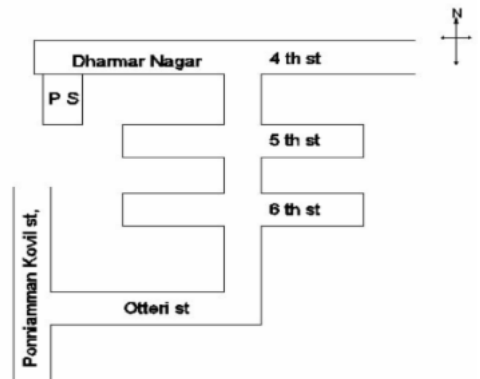

**Google Map View**

**Polling Station Building Front View**

**Polling Station Front View**

**Cad View**

**Key MAP View**

சட்டமன்றத் தொகுதியின் எண் மற்றும் பெயர் : 27-சோழிங்கநல்லூர்  
பிரிவு எண் மற்றும் பெயர் 1-புழுதிவாக்கம், வார்டு 169 கோபிநாதன் தெரு நர்மதா நகர்