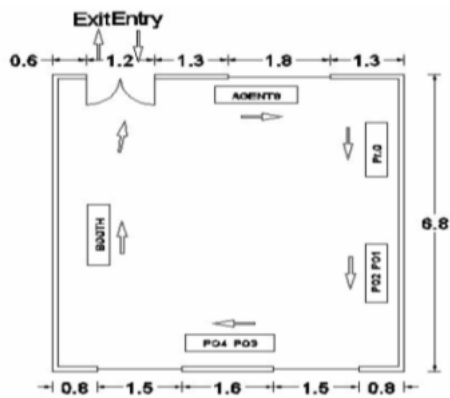

Google Map View

Polling Station Building Front View

Polling Station Front View

Cad View

Key MAP View

1 பெயர் : கனகராஜ் - தந்தையின் பெயர்: சண்முகம் - வீட்டு எண் : 1 வயது : 65 பாலினம் : ஆண் Photo is available TAU3611217	2 பெயர் : மாரிராஜன் - தந்தையின் பெயர்: கருப்பையா - வீட்டு எண் : 1 வயது : 65 பாலினம் : ஆண் Photo is available TAU2924462	3 பெயர் : முருகேசன் - தந்தையின் பெயர்: அழகர்சாமி - வீட்டு எண் : 1 வயது : 58 பாலினம் : ஆண் Photo is available EZZ0019562
4 பெயர் : செல்லத்தாய் - கணவர் பெயர்: முருகேசன் - வீட்டு எண் : 1 வயது : 53 பாலினம் : பெண் Photo is available EZZ0019570	5 பெயர் : ரகுநாதன் - தந்தையின் பெயர்: ஆறுமுகம் - வீட்டு எண் : 1 வயது : 53 பாலினம் : ஆண் Photo is available TAU0102640	6 பெயர் : மல்லிகா ராணி - கணவர் பெயர்: மாரிராஜன் - வீட்டு எண் : 1 வயது : 53 பாலினம் : பெண் Photo is available TAU2924454
7 பெயர் : முத்துலட்சுமி - தந்தையின் பெயர்: கனகராஜ் - வீட்டு எண் : 1 வயது : 51 பாலினம் : ஆண் Photo is available TAU3611233	8 பெயர் : விஷ்ணுகாந்த் - தந்தையின் பெயர்: வெங்கட்ரமணா - வீட்டு எண் : 1 வயது : 41 பாலினம் : ஆண் Photo is available TAU1796200	9 பெயர் : குமரன் - தந்தையின் பெயர்: நல்லயன் - வீட்டு எண் : 1 வயது : 37 பாலினம் : ஆண் Photo is available TAU1796457
10 பெயர் : சுகன்யா - தந்தையின் பெயர்: மாரிராஜன் - வீட்டு எண் : 1 வயது : 35 பாலினம் : பெண் Photo is available TAU2924637	11 பெயர் : சரண்யா - கணவர் பெயர்: மாரிராஜன் - வீட்டு எண் : 1 வயது : 33 பாலினம் : பெண் Photo is available TAU2925600	12 பெயர் : மகாலட்சுமி - தந்தையின் பெயர்: கனகராஜ் - வீட்டு எண் : 1 வயது : 33 பாலினம் : பெண் Photo is available TAU3611225
13 பெயர் : முகம்மது - தந்தையின் பெயர்: நஜிமுத்தீன் - வீட்டு எண் : 1-196 வயது : 43 பாலினம் : ஆண் Photo is available TAU2113033	14 பெயர் : அலமேலு - கணவர் பெயர்: மோகன்தால் - வீட்டு எண் : 3 வயது : 62 பாலினம் : பெண் Photo is available TAU0102582	15 பெயர் : கதிர்வேல் - தந்தையின் பெயர்: பெருமாள் - வீட்டு எண் : 3 வயது : 44 பாலினம் : ஆண் Photo is available TAU4318093
16 பெயர் : முருகன் - தந்தையின் பெயர்: செல்லப்பன் - வீட்டு எண் : 3 வயது : 42 பாலினம் : ஆண் Photo is available TAU0102103	17 பெயர் : ரமேஷ் - தந்தையின் பெயர்: ஏகாம்பரம் - வீட்டு எண் : 3 வயது : 37 பாலினம் : ஆண் Photo is available TAU0102269	18 பெயர் : சரோஜா - கணவர் பெயர்: ந - வீட்டு எண் : 3E வயது : 68 பாலினம் : பெண் Photo is available EZZ0022962
19 பெயர் : பூபாலன் - தந்தையின் பெயர்: காளி - வீட்டு எண் : 3E வயது : 48 பாலினம் : ஆண் Photo is available EZZ8409799	20 பெயர் : பூபதி - தந்தையின் பெயர்: நடராஜன் - வீட்டு எண் : 4 வயது : 72 பாலினம் : ஆண் Photo is available TAU0102574	21 பெயர் : மலர் - கணவர் பெயர்: தனசேகர் - வீட்டு எண் : 4 வயது : 52 பாலினம் : பெண் Photo is available TAU3336542
22 பெயர் : மகாலக்ஷ்மி - தந்தையின் பெயர்: பூபதி - வீட்டு எண் : 4 வயது : 42 பாலினம் : பெண் Photo is available TAU0102533	23 பெயர் : மாலதி - கணவர் பெயர்: மயில்வேலன் - வீட்டு எண் : 4 வயது : 39 பாலினம் : பெண் Photo is available TAU0102079	24 பெயர் : கோகுல் பூநிவாஸ் - தந்தையின் பெயர்: கல்யாணராமன் - வீட்டு எண் : 4/360, ஜெயேந்திரா காலனி வயது : 41 பாலினம் : ஆண் Photo is available TAU3611381
25 பெயர் : ரமேஷ் - தந்தையின் பெயர்: முனுசாமி - வீட்டு எண் : 5 வயது : 47 பாலினம் : ஆண் Photo is available TAU2924371	26 பெயர் : நவீன் - தந்தையின் பெயர்: குப்பன் - வீட்டு எண் : 5 வயது : 44 பாலினம் : ஆண் Photo is available TAU0102616	27 பெயர் : பூபதி - தந்தையின் பெயர்: சக்திவேல் - வீட்டு எண் : 5 வயது : 38 பாலினம் : ஆண் Photo is available TAU0103705
28 பெயர் : காளியம்மாள் - கணவர் பெயர்: சந்திரசேகர் - வீட்டு எண் : 5E வயது : 75 பாலினம் : பெண் Photo is available EZZ0035428	29 பெயர் : முத்தாலம்மாள் - கணவர் பெயர்: திருஞானம் - வீட்டு எண் : 5e வயது : 60 பாலினம் : பெண் Photo is available TAU2924561	30 பெயர் : முத்தமிழ் செல்வன் - தந்தையின் பெயர்: திருஞானம் - வீட்டு எண் : 5e வயது : 39 பாலினம் : ஆண் Photo is available TAU2924389