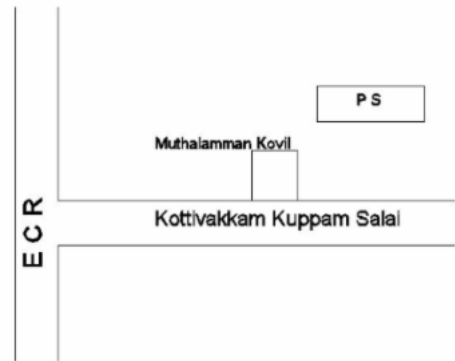

Google Map View

Polling Station Building Front View

Polling Station Front View

Cad View

Key MAP View

1 பெயர் : சேகரன் - தந்தையின் பெயர்: ஜெயராமன் - வீட்டு எண் : 1 வயது : 73 பாலினம் : ஆண் Photo is available TAU4319661	2 பெயர் : மாணிக்கம் - தந்தையின் பெயர்: கருப்பையா - வீட்டு எண் : 1 வயது : 73 பாலினம் : ஆண் Photo is available TAU2929677	3 பெயர் : சரவணன் - தந்தையின் பெயர்: சுப்பிரமணி - வீட்டு எண் : 1 வயது : 67 பாலினம் : ஆண் Photo is available TAU4319679
4 பெயர் : கிருஷ்ணமூர்த்தி - தந்தையின் பெயர்: அலமேலுஅம்மாள் - வீட்டு எண் : 1 வயது : 67 பாலினம் : ஆண் Photo is available TAU3849577	5 பெயர் : அனுராதா - கணவர் பெயர்: ஸ்ரீராமுலு - வீட்டு எண் : 1 வயது : 66 பாலினம் : பெண் Photo is available TAU2930634	6 பெயர் : நிதியானந்தம் - தந்தையின் பெயர்: ராகவன் - வீட்டு எண் : 1 வயது : 64 பாலினம் : ஆண் Photo is available TAU3849601
7 பெயர் : குமார் - தந்தையின் பெயர்: விநாயகம் - வீட்டு எண் : 1 வயது : 59 பாலினம் : ஆண் Photo is available TAU2930535	8 பெயர் : மெய்யப்பன் - தந்தையின் பெயர்: சின்னய்யா - வீட்டு எண் : 1 வயது : 59 பாலினம் : ஆண் Photo is available TAU4319703	9 பெயர் : கிரிஜா - கணவர் பெயர்: மோகன் - வீட்டு எண் : 1 வயது : 57 பாலினம் : பெண் Photo is available TAU2930261
10 பெயர் : பாரதி - கணவர் பெயர்: நிதியானந்தம் - வீட்டு எண் : 1 வயது : 53 பாலினம் : பெண் Photo is available TAU3849593	11 பெயர் : கணேசப்பாண்டியன் - தந்தையின் பெயர்: அழகர்சாமி - வீட்டு எண் : 1 வயது : 53 பாலினம் : ஆண் Photo is available TAU3338068	12 பெயர் : பிந்து ஸ்ரீ பிரியா - கணவர் பெயர்: ரவி - வீட்டு எண் : 1 வயது : 49 பாலினம் : பெண் Photo is available EZZ0116244
13 பெயர் : இந்திரா - கணவர் பெயர்: ராதாகிருஷ்ணன் - வீட்டு எண் : 1 வயது : 48 பாலினம் : பெண் Photo is available TAU2930683	14 பெயர் : மாரியம்மாள் - கணவர் பெயர்: கிருஷ்ணமூர்த்தி - வீட்டு எண் : 1 வயது : 48 பாலினம் : பெண் Photo is available TAU3849585	15 பெயர் : மகேந்திரன் - தந்தையின் பெயர்: சின்னத்தம்பி - வீட்டு எண் : 1 வயது : 48 பாலினம் : ஆண் Photo is available TAU2929750
16 பெயர் : ராஜேஷ் - தந்தையின் பெயர்: நாகராஜன் - வீட்டு எண் : 1 வயது : 47 பாலினம் : ஆண் Photo is available TAU4319653	17 பெயர் : சங்கர் - தந்தையின் பெயர்: ஏழுமலை - வீட்டு எண் : 1 வயது : 46 பாலினம் : ஆண் Photo is available TAU3849353	18 பெயர் : சுராஜ் கருப்பன் தந்தையின் பெயர்: விஸ்வநாதன் வீட்டு எண் : 1 வயது : 43 பாலினம் : ஆண் Photo is available TAU0413112
19 பெயர் : காமாட்சி - கணவர் பெயர்: முருகராஜ் - வீட்டு எண் : 1 வயது : 43 பாலினம் : பெண் Photo is available TAU1797463	20 பெயர் : மணிகண்டன் - தாயின் பெயர்: நிர்மலா - வீட்டு எண் : 1 வயது : 43 பாலினம் : ஆண் Photo is available TAU2930741	21 பெயர் : சிவகாமி - கணவர் பெயர்: சங்கர் - வீட்டு எண் : 1 வயது : 42 பாலினம் : பெண் Photo is available TAU2929875
22 பெயர் : ஷோபனா பிரியதர்ஷினி - கணவர் பெயர்: ராஜேஷ் - வீட்டு எண் : 1 வயது : 41 பாலினம் : பெண் Photo is available TAU4319646	23 பெயர் : குணசுந்தரி - கணவர் பெயர்: குருநாதன் - வீட்டு எண் : 1 வயது : 40 பாலினம் : பெண் Photo is available TAU4065603	24 பெயர் : கீதாலட்சுமி - கணவர் பெயர்: கணேசப்பாண்டியன் - வீட்டு எண் : 1 வயது : 40 பாலினம் : பெண் Photo is available TAU3338209
25 பெயர் : மாலதி - கணவர் பெயர்: சங்கர் - வீட்டு எண் : 1 வயது : 38 பாலினம் : பெண் Photo is available TAU2929693	26 பெயர் : சித்ரா - கணவர் பெயர்: மகேந்திரன் - வீட்டு எண் : 1 வயது : 38 பாலினம் : பெண் Photo is available TAU2929859	27 பெயர் : சத்தியராஜ் - தந்தையின் பெயர்: சிங்காரவேல் - வீட்டு எண் : 1 வயது : 38 பாலினம் : ஆண் Photo is available TAU2930766
28 பெயர் : மதுமிதா - தந்தையின் பெயர்: சதீஸ்குமார் - வீட்டு எண் : 1 வயது : 36 பாலினம் : பெண் Photo is available TAU4319638	29 பெயர் : காஞ்சனா - தந்தையின் பெயர்: ரகு - வீட்டு எண் : 1 வயது : 34 பாலினம் : பெண் Photo is available TAU1127281	30 பெயர் : விவேக் - தந்தையின் பெயர்: ஸ்ரீராமுலு - வீட்டு எண் : 1 வயது : 34 பாலினம் : ஆண் Photo is available TAU2929891