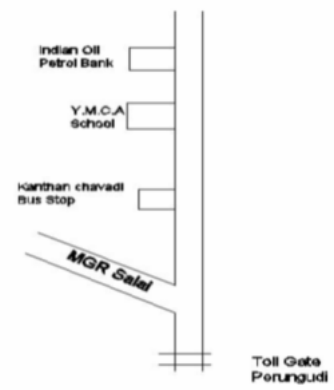

Google Map View

Polling Station Building Front View

Polling Station Front View

Cad View

Key MAP View

1 பெயர் : சுனிதா கணவர் பெயர்: பிரதீப் வீட்டு எண் : 0 வயது : 42 பாலினம் : பெண் Photo is available	TAU6321327	2 பெயர் : குப்புசாமி - தந்தையின் பெயர்: ராஜகோபால் - வீட்டு எண் : 1 வயது : 90 பாலினம் : ஆண் Photo is available	TAU1126317	3 பெயர் : கோபாலகிருஷ்ணன் - தந்தையின் பெயர்: சாத்து - வீட்டு எண் : 1 வயது : 73 பாலினம் : ஆண் Photo is available	TAU1893890
4 பெயர் : ராஜமாணிக்கம் - தந்தையின் பெயர்: நல்லகண்ணு - வீட்டு எண் : 1 வயது : 67 பாலினம் : ஆண் Photo is available	TAU3849759	5 பெயர் : செல்வி - கணவர் பெயர்: குப்புசாமி - வீட்டு எண் : 1 வயது : 60 பாலினம் : பெண் Photo is available	TAU1126234	6 பெயர் : லட்சுமணன் - தந்தையின் பெயர்: கண்ணப்பன் - வீட்டு எண் : 1 வயது : 57 பாலினம் : ஆண் Photo is available	TAU4696118
7 பெயர் : கணபதிமுருகன் - தந்தையின் பெயர்: கோவிந்தசாமி - வீட்டு எண் : 1 வயது : 54 பாலினம் : ஆண் Photo is available	TAU3612710	8 பெயர் : விஜயா - கணவர் பெயர்: கணபதிமுருகன் - வீட்டு எண் : 1 வயது : 53 பாலினம் : பெண் Photo is available	TAU3612728	9 பெயர் : யுவராஜ் - இதரர் பெயர்: யுவராஜ் - வீட்டு எண் : 1 வயது : 46 பாலினம் : ஆண் Photo is available	TAU1893783
10 பெயர் : பிரேமாதேவி - கணவர் பெயர்: தர்மாராம் - வீட்டு எண் : 1 வயது : 43 பாலினம் : பெண் Photo is available	TAU1894161	11 பெயர் : கணேசன் - தந்தையின் பெயர்: வேணு - வீட்டு எண் : 1 வயது : 43 பாலினம் : ஆண் Photo is available	TAU3612702	12 பெயர் : ஷ்யாமலா தேவி - கணவர் பெயர்: செந்தில்குமார் - வீட்டு எண் : 1 வயது : 43 பாலினம் : பெண் Photo is available	TAU2112506
13 பெயர் : பானுமதி - கணவர் பெயர்: மணிகண்டன் - வீட்டு எண் : 1 வயது : 43 பாலினம் : பெண் Photo is available	TAU1129337	14 பெயர் : அஞ்சலி - கணவர் பெயர்: மோகன் - வீட்டு எண் : 1 வயது : 42 பாலினம் : பெண் Photo is available	TAU4320065	15 பெயர் : முரளி - தாயின் பெயர்: மாரியம்மாள் - வீட்டு எண் : 1 வயது : 41 பாலினம் : ஆண் Photo is available	TAU4320107
16 பெயர் : மோகன்ராஜ் - தந்தையின் பெயர்: ராஜேந்திரன் - வீட்டு எண் : 1 வயது : 40 பாலினம் : ஆண் Photo is available	TAU3612751	17 பெயர் : மெர்வின் ஜாக்சன் - தந்தையின் பெயர்: சூசை அந்தோனி - வீட்டு எண் : 1 வயது : 37 பாலினம் : ஆண் Photo is available	TAU4696092	18 பெயர் : பிரேம் பாலாஜி - தந்தையின் பெயர்: சுப்புராஜ் - வீட்டு எண் : 1 வயது : 36 பாலினம் : ஆண் Photo is available	TAU3612694
19 பெயர் : புருஷோத்தமார் - தந்தையின் பெயர்: குமார் - வீட்டு எண் : 1 வயது : 36 பாலினம் : ஆண் Photo is available	TAU0105221	20 பெயர் : பொன்னம்மாள் - கணவர் பெயர்: கௌதம் - வீட்டு எண் : 1 வயது : 36 பாலினம் : பெண் Photo is available	TAU3849742	21 பெயர் : ராஜாராம் - தந்தையின் பெயர்: ஏழுமலை - வீட்டு எண் : 1 வயது : 33 பாலினம் : ஆண் Photo is available	TAU3612744
22 பெயர் : தமிழ்ச்செல்வி - கணவர் பெயர்: முரளி - வீட்டு எண் : 1 வயது : 30 பாலினம் : பெண் Photo is available	TAU4320057	23 பெயர் : பிரியங்கா - தந்தையின் பெயர்: பாலசந்திரன் - வீட்டு எண் : 1 வயது : 30 பாலினம் : பெண் Photo is available	TAU4320032	24 பெயர் : விஜயன் - தந்தையின் பெயர்: குமாரவேல் - வீட்டு எண் : 1 வயது : 30 பாலினம் : ஆண் Photo is available	TAU4320081
25 பெயர் : விஜய்சங்கர் - தந்தையின் பெயர்: மூர்த்தி - வீட்டு எண் : 1 வயது : 30 பாலினம் : ஆண் Photo is available	TAU3849841	26 பெயர் : விக்னேஷ்ராம் - தந்தையின் பெயர்: சரவணன் - வீட்டு எண் : 1 வயது : 27 பாலினம் : ஆண் Photo is available	TAU4320099	27 பெயர் : பத்மபிரியா - தந்தையின் பெயர்: ஏழுமலை - வீட்டு எண் : 1 வயது : 27 பாலினம் : பெண் Photo is available	TAU4320073
28 பெயர் : கணேஷ் - தந்தையின் பெயர்: சீனிவாசன் - வீட்டு எண் : 1 வயது : 27 பாலினம் : ஆண் Photo is available	TAU4843157	29 பெயர் : மீனா - கணவர் பெயர்: மாரியப்பன் - வீட்டு எண் : 1-72 வயது : 73 பாலினம் : பெண் Photo is available	TAU2112480	30 பெயர் : ஜெயலட்சுமி - கணவர் பெயர்: கிருஷ்ணகுமார் - வீட்டு எண் : 1-73 வயது : 44 பாலினம் : பெண் Photo is available	TAU2113728