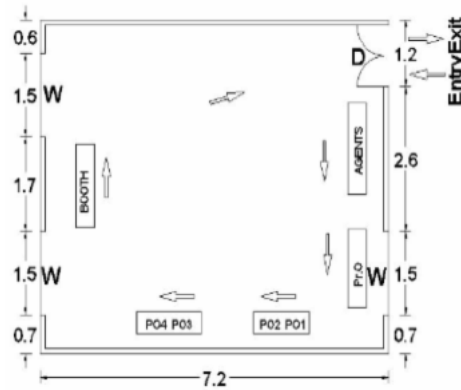

Google Map View

Polling Station Building Front View

Polling Station Front View

Cad View

Key MAP View

1 பெயர் : சுனிதா கணவர் பெயர்: பிரதீப் வீட்டு எண் : 0 வயது : 42 பாலினம் : பெண் Photo is available	TAU6321327	2 பெயர் : குப்புசாமி - தந்தையின் பெயர்: ராஜகோபால் - வீட்டு எண் : 1 வயது : 90 பாலினம் : ஆண் Photo is available	TAU1126317	3 பெயர் : கோபாலகிருஷ்ணன் - தந்தையின் பெயர்: சாத்து - வீட்டு எண் : 1 வயது : 73 பாலினம் : ஆண் Photo is available	TAU1893890
4 பெயர் : ராஜமாணிக்கம் - தந்தையின் பெயர்: நல்லகண்ணு - வீட்டு எண் : 1 வயது : 67 பாலினம் : ஆண் Photo is available	TAU3849759	5 பெயர் : செல்வி - கணவர் பெயர்: குப்புசாமி - வீட்டு எண் : 1 வயது : 60 பாலினம் : பெண் Photo is available	TAU1126234	6 பெயர் : லட்சுமணன் - தந்தையின் பெயர்: கண்ணப்பன் - வீட்டு எண் : 1 வயது : 57 பாலினம் : ஆண் Photo is available	TAU4696118
7 பெயர் : கணபதிமுருகன் - தந்தையின் பெயர்: கோவிந்தசாமி - வீட்டு எண் : 1 வயது : 54 பாலினம் : ஆண் Photo is available	TAU3612710	8 பெயர் : விஜயா - கணவர் பெயர்: கணபதிமுருகன் - வீட்டு எண் : 1 வயது : 53 பாலினம் : பெண் Photo is available	TAU3612728	9 பெயர் : யுவராஜ் - இதரர் பெயர்: யுவராஜ் - வீட்டு எண் : 1 வயது : 46 பாலினம் : ஆண் Photo is available	TAU1893783
10 பெயர் : பிரேமாதேவி - கணவர் பெயர்: தர்மாராம் - வீட்டு எண் : 1 வயது : 43 பாலினம் : பெண் Photo is available	TAU1894161	11 பெயர் : கணேசன் - தந்தையின் பெயர்: வேணு - வீட்டு எண் : 1 வயது : 43 பாலினம் : ஆண் Photo is available	TAU3612702	12 பெயர் : ஷ்யாமலா தேவி - கணவர் பெயர்: செந்தில்குமார் - வீட்டு எண் : 1 வயது : 43 பாலினம் : பெண் Photo is available	TAU2112506
13 பெயர் : பானுமதி - கணவர் பெயர்: மணிகண்டன் - வீட்டு எண் : 1 வயது : 43 பாலினம் : பெண் Photo is available	TAU1129337	14 பெயர் : அஞ்சலி - கணவர் பெயர்: மோகன் - வீட்டு எண் : 1 வயது : 42 பாலினம் : பெண் Photo is available	TAU4320065	15 பெயர் : முரளி - தாயின் பெயர்: மாரியம்மாள் - வீட்டு எண் : 1 வயது : 41 பாலினம் : ஆண் Photo is available	TAU4320107
16 பெயர் : மோகன்ராஜ் - தந்தையின் பெயர்: ராஜேந்திரன் - வீட்டு எண் : 1 வயது : 40 பாலினம் : ஆண் Photo is available	TAU3612751	17 பெயர் : மெர்வின் ஜாக்சன் - தந்தையின் பெயர்: சூசை அந்தோனி - வீட்டு எண் : 1 வயது : 37 பாலினம் : ஆண் Photo is available	TAU4696092	18 பெயர் : பிரேம் பாலாஜி - தந்தையின் பெயர்: சுப்புராஜ் - வீட்டு எண் : 1 வயது : 36 பாலினம் : ஆண் Photo is available	TAU3612694
19 பெயர் : புருஷோத்தமார் - தந்தையின் பெயர்: குமார் - வீட்டு எண் : 1 வயது : 36 பாலினம் : ஆண் Photo is available	TAU0105221	20 பெயர் : பொன்னம்மாள் - கணவர் பெயர்: கௌதம் - வீட்டு எண் : 1 வயது : 36 பாலினம் : பெண் Photo is available	TAU3849742	21 பெயர் : ராஜாராம் - தந்தையின் பெயர்: ஏழுமலை - வீட்டு எண் : 1 வயது : 33 பாலினம் : ஆண் Photo is available	TAU3612744
22 பெயர் : தமிழ்ச்செல்வி - கணவர் பெயர்: முரளி - வீட்டு எண் : 1 வயது : 30 பாலினம் : பெண் Photo is available	TAU4320057	23 பெயர் : பிரியங்கா - தந்தையின் பெயர்: பாலசந்திரன் - வீட்டு எண் : 1 வயது : 30 பாலினம் : பெண் Photo is available	TAU4320032	24 பெயர் : விஜயன் - தந்தையின் பெயர்: குமாரவேல் - வீட்டு எண் : 1 வயது : 30 பாலினம் : ஆண் Photo is available	TAU4320081
25 பெயர் : விஜய்சங்கர் - தந்தையின் பெயர்: மூர்த்தி - வீட்டு எண் : 1 வயது : 30 பாலினம் : ஆண் Photo is available	TAU3849841	26 பெயர் : விக்னேஷ்ராம் - தந்தையின் பெயர்: சரவணன் - வீட்டு எண் : 1 வயது : 27 பாலினம் : ஆண் Photo is available	TAU4320099	27 பெயர் : பத்மபிரியா - தந்தையின் பெயர்: ஏழுமலை - வீட்டு எண் : 1 வயது : 27 பாலினம் : பெண் Photo is available	TAU4320073
28 பெயர் : கணேஷ் - தந்தையின் பெயர்: சீனிவாசன் - வீட்டு எண் : 1 வயது : 27 பாலினம் : ஆண் Photo is available	TAU4843157	29 பெயர் : மீனா - கணவர் பெயர்: மாரியப்பன் - வீட்டு எண் : 1-72 வயது : 73 பாலினம் : பெண் Photo is available	TAU2112480	30 பெயர் : ஜெயலட்சுமி - கணவர் பெயர்: கிருஷ்ணகுமார் - வீட்டு எண் : 1-73 வயது : 44 பாலினம் : பெண் Photo is available	TAU2113728