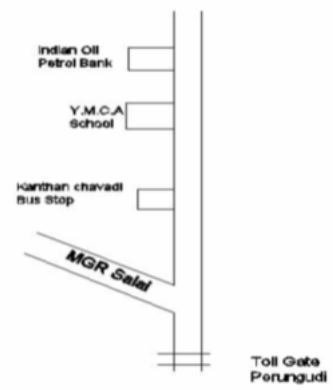

Google Map View

Polling Station Building Front View

Polling Station Front View

Cad View

Key MAP View

1 பெயர் : மாரிமுத்து - தந்தையின் பெயர்: நாகப்பன் - வீட்டு எண் : 1 வயது : 74 பாலினம் : ஆண் Photo is available	TAU2932051	2 பெயர் : மோனாமாள் - கணவர் பெயர்: நாகப்பன் - வீட்டு எண் : 1 வயது : 70 பாலினம் : பெண் Photo is available	TAU4066155	3 பெயர் : லலிதா - கணவர் பெயர்: மோகன் - வீட்டு எண் : 1 வயது : 64 பாலினம் : பெண் Photo is available	TAU2931780
4 பெயர் : சிவசங்கரன் தந்தையின் பெயர்: ராமன் வீட்டு எண் : 1 வயது : 56 பாலினம் : ஆண் Photo is available	TAU0319848	5 பெயர் : சரளாதேவி - கணவர் பெயர்: பாஸ்கர் - வீட்டு எண் : 1 வயது : 56 பாலினம் : பெண் Photo is available	TAU4066221	6 பெயர் : சமீனாபேகம் - கணவர் பெயர்: ஜாவித் - வீட்டு எண் : 1 வயது : 55 பாலினம் : பெண் Photo is available	TAU4066262
7 பெயர் : பன்னீர் செல்வம் - தந்தையின் பெயர்: பாளையம் - வீட்டு எண் : 1 வயது : 49 பாலினம் : ஆண் Photo is available	TAU4696605	8 பெயர் : உமா கணவர் பெயர்: சிவசங்கரன் வீட்டு எண் : 1 வயது : 48 பாலினம் : பெண் Photo is available	TAU0319855	9 பெயர் : சிவலிங்கம் - தந்தையின் பெயர்: குப்புசாமி - வீட்டு எண் : 1 வயது : 47 பாலினம் : ஆண் Photo is available	TAU4066239
10 பெயர் : பாலமுரளி - தந்தையின் பெயர்: குழந்தைவேல் - வீட்டு எண் : 1 வயது : 46 பாலினம் : ஆண் Photo is available	TAU4320362	11 பெயர் : ரஞ்சினி - கணவர் பெயர்: சாமிநாதன் - வீட்டு எண் : 1 வயது : 45 பாலினம் : பெண் Photo is available	TAU4696589	12 பெயர் : ஜெயபிரகாஷ் - தந்தையின் பெயர்: மாரிமுத்து - வீட்டு எண் : 1 வயது : 45 பாலினம் : ஆண் Photo is available	TAU2931806
13 பெயர் : பாபு - தாயின் பெயர்: கன்னியம்மாள் - வீட்டு எண் : 1 வயது : 41 பாலினம் : ஆண் Photo is available	TAU4320388	14 பெயர் : பார்த்தீபன் - தந்தையின் பெயர்: சண்முகம் - வீட்டு எண் : 1 வயது : 41 பாலினம் : ஆண் Photo is available	TAU4320669	15 பெயர் : கோவிந்தராஜ் - தந்தையின் பெயர்: ராமன் - வீட்டு எண் : 1 வயது : 40 பாலினம் : ஆண் Photo is available	TAU1497882
16 பெயர் : பிரியா - கணவர் பெயர்: ஜெயக்குமார் - வீட்டு எண் : 1 வயது : 40 பாலினம் : பெண் Photo is available	TAU5804869	17 பெயர் : பேபி - கணவர் பெயர்: நித்தயானந்தம் - வீட்டு எண் : 1 வயது : 37 பாலினம் : பெண் Photo is available	TAU4320628	18 பெயர் : பவித்ராஜெயபிரகாஷ் - கணவர் பெயர்: ஜெயபிரகாஷ் - வீட்டு எண் : 1 வயது : 37 பாலினம் : பெண் Photo is available	TAU2932069
19 பெயர் : பிரேமா - கணவர் பெயர்: பன்னீர் செல்வம் - வீட்டு எண் : 1 வயது : 36 பாலினம் : பெண் Photo is available	TAU4696571	20 பெயர் : பிரகாஷ் - தந்தையின் பெயர்: பெருமாள் - வீட்டு எண் : 1 வயது : 36 பாலினம் : ஆண் Photo is available	TAU4066130	21 பெயர் : பிரபு - தந்தையின் பெயர்: மணி - வீட்டு எண் : 1 வயது : 35 பாலினம் : ஆண் Photo is available	TAU2114254
22 பெயர் : தீபா - கணவர் பெயர்: சங்கர் - வீட்டு எண் : 1 வயது : 35 பாலினம் : பெண் Photo is available	TAU2932234	23 பெயர் : காமாட்சி - கணவர் பெயர்: பாலமுரளி - வீட்டு எண் : 1 வயது : 34 பாலினம் : பெண் Photo is available	TAU4320354	24 பெயர் : கலைசெல்வி - கணவர் பெயர்: முருகன் - வீட்டு எண் : 1 வயது : 31 பாலினம் : பெண் Photo is available	TAU3470937
25 பெயர் : தீபா - கணவர் பெயர்: சீனிவாசன் - வீட்டு எண் : 1 வயது : 31 பாலினம் : பெண் Photo is available	TAU2931046	26 பெயர் : ரமேஷ் - தந்தையின் பெயர்: தனபால் - வீட்டு எண் : 1 வயது : 31 பாலினம் : ஆண் Photo is available	TAU2931798	27 பெயர் : நரேஷ் தந்தையின் பெயர்: பாஸ்கர் - வீட்டு எண் : 1 வயது : 31 பாலினம் : ஆண் Photo is available	TAU4066288
28 பெயர் : புவனேஷ்வரன் - தந்தையின் பெயர்: சிவசங்கரன் - வீட்டு எண் : 1 வயது : 30 பாலினம் : ஆண் Photo is available	TAU4320255	29 பெயர் : பிரசாத் - தந்தையின் பெயர்: குமார் - வீட்டு எண் : 1 வயது : 29 பாலினம் : ஆண் Photo is available	TAU3849932	30 பெயர் : கரண் - தந்தையின் பெயர்: சிவானந்தம் - வீட்டு எண் : 1 வயது : 28 பாலினம் : ஆண் Photo is available	TAU4696399