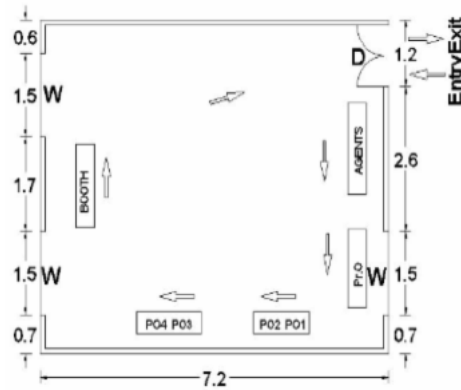

Nazri Naksha

Google Map View

Polling Station Building Front View

Polling Station Front View

Cad View

Key MAP View

1 பெயர் : சாய்பிரஷாந்த் - தந்தையின் பெயர்: சுர்யநாராயணன் - வீட்டு எண் : 1 வயது : 34 பாலினம் : ஆண்	TAU2935401 Photo is available	2 பெயர் : நீதீஷ் வரேந் தந்தையின் பெயர்: மோகன் வீட்டு எண் : 1/170 வயது : 24 பாலினம் : ஆண்	TAU6381149 Photo is available	3 பெயர் : பவானி தாயின் பெயர்: சுகுணா வீட்டு எண் : 1/173 வயது : 27 பாலினம் : பெண்	TAU6381180 Photo is available
4 பெயர் : சித்ரா - தந்தையின் பெயர்: வெங்கடேசன் - வீட்டு எண் : 2-37 வயது : 32 பாலினம் : ஆண்	TAU2935542 Photo is available	5 பெயர் : கிருஷ்ணன் - தந்தையின் பெயர்: முனுசாமி - வீட்டு எண் : 2-92 வயது : 55 பாலினம் : ஆண்	TAU2935534 Photo is available	6 பெயர் : சுந்தரி - கணவர் பெயர்: கிருஷ்ணன் - வீட்டு எண் : 2-92 வயது : 48 பாலினம் : பெண்	TAU2935526 Photo is available
7 பெயர் : பாஸ்கரன் - தந்தையின் பெயர்: திருமலை - வீட்டு எண் : 2-366 வயது : 60 பாலினம் : ஆண்	TAU2935013 Photo is available	8 பெயர் : வைஷ்ணவி - தந்தையின் பெயர்: ஜெயராமன் - வீட்டு எண் : 2-395 வயது : 36 பாலினம் : பெண்	TAU2935369 Photo is available	9 பெயர் : கவிதா - தந்தையின் பெயர்: ராமநாராயணன் - வீட்டு எண் : 2-405 வயது : 46 பாலினம் : பெண்	TAU3613890 Photo is available
10 பெயர் : சர்னிகா தந்தையின் பெயர்: மதன கோபால் வீட்டு எண் : 2/420 வயது : 28 பாலினம் : பெண்	TAU5209382 Photo is available	11 பெயர் : தாமோதரன் - தந்தையின் பெயர்: ரத்தினவேல் - வீட்டு எண் : 2-422 வயது : 51 பாலினம் : ஆண்	TAU2935377 Photo is available	12 பெயர் : ரமணி - கணவர் பெயர்: தாமோதரன் - வீட்டு எண் : 2-422 வயது : 46 பாலினம் : பெண்	TAU2935385 Photo is available
13 பெயர் : லலிதா கணேஷ் கணவர் பெயர்: கணேஷ் வீட்டு எண் : 2/469 வயது : 62 பாலினம் : பெண்	TAU5668413 Photo is available	14 பெயர் : அபித்யாராம தந்தையின் பெயர்: கணேஷ் வீட்டு எண் : 2/469 வயது : 28 பாலினம் : ஆண்	TAU5668314 Photo is available	15 பெயர் : சுப்பிரமணி - தந்தையின் பெயர்: ராமகிருஷ்ணன் - வீட்டு எண் : 2-475-1 வயது : 55 பாலினம் : ஆண்	FYL9934852 Photo is available
16 பெயர் : ராமன் - தந்தையின் பெயர்: சாரி - வீட்டு எண் : 2-475-2 வயது : 76 பாலினம் : ஆண்	FYL9934878 Photo is available	17 பெயர் : காயத்ரி - தந்தையின் பெயர்: சீனிவாசன் - வீட்டு எண் : 2-476 வயது : 39 பாலினம் : பெண்	EZZ5313374 Photo is available	18 பெயர் : திவ்யபுத்ரி மு தந்தையின் பெயர்: முருகன் வீட்டு எண் : 2/477 வயது : 24 பாலினம் : பெண்	TAU6941207 Photo is available
19 பெயர் : ரேவதி மு தந்தையின் பெயர்: முருகன் வீட்டு எண் : 2/477 வயது : 21 பாலினம் : பெண்	TAU6941074 Photo is available	20 பெயர் : சகுந்தலா - கணவர் பெயர்: குப்பன் - வீட்டு எண் : 2-477-1 வயது : 80 பாலினம் : பெண்	TAU5446950 Photo is available	21 பெயர் : முருகன் - தந்தையின் பெயர்: குப்பன் - வீட்டு எண் : 2-477-1 வயது : 55 பாலினம் : ஆண்	TAU5446968 Photo is available
22 பெயர் : சித்ரா - கணவர் பெயர்: முருகன் - வீட்டு எண் : 2-477-1 வயது : 50 பாலினம் : பெண்	FYL9934886 Photo is available	23 பெயர் : மூர்த்தி - தந்தையின் பெயர்: குப்பன் - வீட்டு எண் : 2-477-1 வயது : 40 பாலினம் : ஆண்	FYL9934902 Photo is available	24 பெயர் : வெங்கடேஸ்வரன் - தந்தையின் பெயர்: திருமலை - வீட்டு எண் : 2-478 வயது : 46 பாலினம் : ஆண்	TAU3613981 Photo is available
25 பெயர் : கோப்பெருந்தேவி - கணவர் பெயர்: சீனிவாசன் - வீட்டு எண் : 2-478 வயது : 42 பாலினம் : பெண்	TAU3613965 Photo is available	26 பெயர் : பூர்ணிமா - கணவர் பெயர்: வெங்கடேஸ்வரன் - வீட்டு எண் : 2-478 வயது : 36 பாலினம் : பெண்	TAU3613973 Photo is available	27 பெயர் : திருமலை - தந்தையின் பெயர்: குப்புசாமி - வீட்டு எண் : 2-478-1 வயது : 79 பாலினம் : ஆண்	TAU5446976 Photo is available
28 பெயர் : சத்தியபாமா - கணவர் பெயர்: திருமலை - வீட்டு எண் : 2-478-1 வயது : 61 பாலினம் : பெண்	TAU5446984 Photo is available	29 பெயர் : அனுராதா - தந்தையின் பெயர்: திருமலை - வீட்டு எண் : 2-478-1 வயது : 48 பாலினம் : பெண்	TAU5446992 Photo is available	30 பெயர் : வெங்கடேஸ்வரன் - தந்தையின் பெயர்: திருமலை - வீட்டு எண் : 2-478-1 வயது : 44 பாலினம் : ஆண்	EZZ0126409 Photo is available