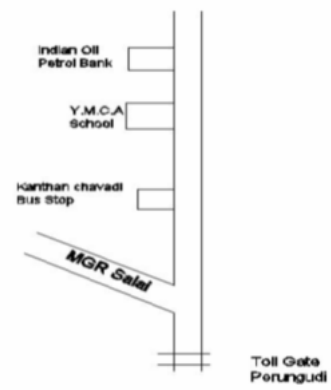

Key MAP View