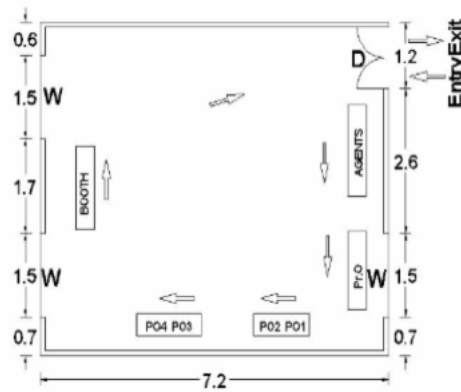

Google Map View

Polling Station Building Front View

Polling Station Front View

Cad View

Key MAP View

1 பெயர் : ராஜேஸ்வரி - கணவர் பெயர்: பாஸ்கர் - வீட்டு எண் : 1 வயது : 76 பாலினம் : பெண் Photo is available	TAU3849387	2 பெயர் : அம்முலு - கணவர் பெயர்: மோகன் - வீட்டு எண் : 1 வயது : 74 பாலினம் : பெண் Photo is available	TAU2930154	# 3 பெயர் : மரியநேசம் கணவர் பெயர்: மரியசிரில் வீட்டு எண் : 501ஏ வயது : 72 பாலினம் : பெண் Photo is available	TAU0319822
4 பெயர் : தாண்டவமூர்த்தி - தந்தையின் பெயர்: ராதா மந்திரி - வீட்டு எண் : 1 வயது : 65 பாலினம் : ஆண் Photo is available	TAU2929784	5 பெயர் : மலர் விழி - கணவர் பெயர்: சரவணன் - வீட்டு எண் : 1 வயது : 62 பாலினம் : பெண் Photo is available	TAU4319620	6 பெயர் : சாந்தி - தந்தையின் பெயர்: இராமசாமி - வீட்டு எண் : 1 வயது : 62 பாலினம் : பெண் Photo is available	TAU3338043
7 பெயர் : குமார் - தந்தையின் பெயர்: தர்மலிங்கம் - வீட்டு எண் : 1 வயது : 61 பாலினம் : ஆண் Photo is available	TAU2929792	8 பெயர் : ராஜீ - இதரர் பெயர்: ராஜீ - வீட்டு எண் : 1 வயது : 60 பாலினம் : ஆண் Photo is available	TAU0521500	9 பெயர் : மீனா - கணவர் பெயர்: கலியப்பெருமாள் - வீட்டு எண் : 1 வயது : 60 பாலினம் : பெண் Photo is available	TAU4065546
10 பெயர் : மாலா - கணவர் பெயர்: ராஜீ - வீட்டு எண் : 1 வயது : 57 பாலினம் : பெண் Photo is available	TAU0521492	11 பெயர் : ஜெயலட்சுமி - கணவர் பெயர்: தாண்டவ மூர்த்தி - வீட்டு எண் : 1 வயது : 55 பாலினம் : பெண் Photo is available	TAU2930642	12 பெயர் : கருணாநிதி - தந்தையின் பெயர்: கிருஷ்ணசாமி - வீட்டு எண் : 1 வயது : 55 பாலினம் : ஆண் Photo is available	TAU2930832
13 பெயர் : கதிரேசன் - தந்தையின் பெயர்: ராஜசேகர் - வீட்டு எண் : 1 வயது : 55 பாலினம் : ஆண் Photo is available	TAU2930311	14 பெயர் : ஜெயலட்சுமி - கணவர் பெயர்: அந்தோணி - வீட்டு எண் : 1 வயது : 53 பாலினம் : பெண் Photo is available	TAU1127604	15 பெயர் : சுல்தான்இப்ராஹீம் - தந்தையின் பெயர்: சேகுமொகம்மதுமொய்தீன் - வீட்டு எண் : 1 வயது : 51 பாலினம் : ஆண் Photo is available	TAU4065637
16 பெயர் : அபிதகுஜம் - கணவர் பெயர்: கதிரேசன் - வீட்டு எண் : 1 வயது : 51 பாலினம் : பெண் Photo is available	TAU2930667	17 பெயர் : ஜெயலட்சுமி - கணவர் பெயர்: செல்வராஜ் - வீட்டு எண் : 1 வயது : 50 பாலினம் : பெண் Photo is available	TAU3612579	18 பெயர் : வெங்கடஅரவிந்தகுமார் - தந்தையின் பெயர்: வெங்கடசுப்பையா - வீட்டு எண் : 1 வயது : 49 பாலினம் : ஆண் Photo is available	TAU3338035
19 பெயர் : லக்ஷ்மி - தந்தையின் பெயர்: மோகன் - வீட்டு எண் : 1 வயது : 49 பாலினம் : பெண் Photo is available	TAU2929966	20 பெயர் : நிர்மலா - கணவர் பெயர்: முருகேசன் - வீட்டு எண் : 1 வயது : 47 பாலினம் : பெண் Photo is available	TAU2930675	21 பெயர் : தினேஷ்குமார் - தந்தையின் பெயர்: ஜெயக்குமார் - வீட்டு எண் : 1 வயது : 47 பாலினம் : ஆண் Photo is available	TAU3338076
22 பெயர் : உமா - கணவர் பெயர்: அரவிந்தகுமார் - வீட்டு எண் : 1 வயது : 47 பாலினம் : பெண் Photo is available	TAU3338134	23 பெயர் : பிரவீன்குமார் - தந்தையின் பெயர்: வாசுதேவலால் - வீட்டு எண் : 1 வயது : 44 பாலினம் : ஆண் Photo is available	TAU1497395	24 பெயர் : பவானி - கணவர் பெயர்: தினேஷ்குமார் - வீட்டு எண் : 1 வயது : 44 பாலினம் : பெண் Photo is available	TAU3338191
25 பெயர் : செந்தில்குமார் - தந்தையின் பெயர்: லோகநாதன் - வீட்டு எண் : 1 வயது : 44 பாலினம் : ஆண் Photo is available	TAU2929826	26 பெயர் : மதன் - தந்தையின் பெயர்: மாணிக்கம் - வீட்டு எண் : 1 வயது : 44 பாலினம் : ஆண் Photo is available	TAU3849346	27 பெயர் : செரின் கணவர் பெயர்: ஜெயராஜ் வீட்டு எண் : 1 வயது : 43 பாலினம் : பெண் Photo is available	TAU0319814
28 பெயர் : விசாலட்சன் நாடார் - தந்தையின் பெயர்: வசந்தராஜன் - வீட்டு எண் : 1 வயது : 42 பாலினம் : ஆண் Photo is available	TAU4319612	29 பெயர் : உஷா சிங்க் - கணவர் பெயர்: அரவிந்த் சிங்க் - வீட்டு எண் : 1 வயது : 42 பாலினம் : பெண் Photo is available	TAU1128164	30 பெயர் : சியாம் - தந்தையின் பெயர்: தங்கவேலு - வீட்டு எண் : 1 வயது : 42 பாலினம் : ஆண் Photo is available	TAU3338084