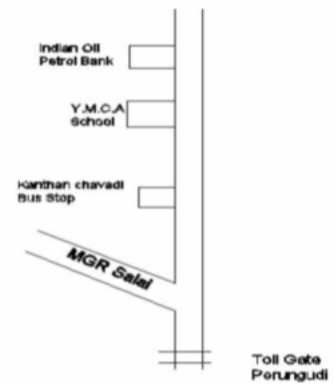

Google Map View

Polling Station Building Front View

Polling Station Front View

Cad View

Key MAP View

1 பெயர் : ராஜேஸ்வரி - கணவர் பெயர்: பாஸ்கர் - வீட்டு எண் : 1 வயது : 76 பாலினம் : பெண் Photo is available	TAU3849387	2 பெயர் : அம்முலு - கணவர் பெயர்: மோகன் - வீட்டு எண் : 1 வயது : 74 பாலினம் : பெண் Photo is available	TAU2930154	# 3 பெயர் : மரியநேசம் கணவர் பெயர்: மரியசிரில் வீட்டு எண் : 501ஏ வயது : 72 பாலினம் : பெண் Photo is available	TAU0319822
4 பெயர் : தாண்டவமூர்த்தி - தந்தையின் பெயர்: ராதா மந்திரி - வீட்டு எண் : 1 வயது : 65 பாலினம் : ஆண் Photo is available	TAU2929784	5 பெயர் : மலர் விழி - கணவர் பெயர்: சரவணன் - வீட்டு எண் : 1 வயது : 62 பாலினம் : பெண் Photo is available	TAU4319620	6 பெயர் : சாந்தி - தந்தையின் பெயர்: இராமசாமி - வீட்டு எண் : 1 வயது : 62 பாலினம் : பெண் Photo is available	TAU3338043
7 பெயர் : குமார் - தந்தையின் பெயர்: தர்மலிங்கம் - வீட்டு எண் : 1 வயது : 61 பாலினம் : ஆண் Photo is available	TAU2929792	8 பெயர் : ராஜீ - இதரர் பெயர்: ராஜீ - வீட்டு எண் : 1 வயது : 60 பாலினம் : ஆண் Photo is available	TAU0521500	9 பெயர் : மீனா - கணவர் பெயர்: கலியப்பெருமாள் - வீட்டு எண் : 1 வயது : 60 பாலினம் : பெண் Photo is available	TAU4065546
10 பெயர் : மாலா - கணவர் பெயர்: ராஜீ - வீட்டு எண் : 1 வயது : 57 பாலினம் : பெண் Photo is available	TAU0521492	11 பெயர் : ஜெயலட்சுமி - கணவர் பெயர்: தாண்டவ மூர்த்தி - வீட்டு எண் : 1 வயது : 55 பாலினம் : பெண் Photo is available	TAU2930642	12 பெயர் : கருணாநிதி - தந்தையின் பெயர்: கிருஷ்ணசாமி - வீட்டு எண் : 1 வயது : 55 பாலினம் : ஆண் Photo is available	TAU2930832
13 பெயர் : கதிரேசன் - தந்தையின் பெயர்: ராஜசேகர் - வீட்டு எண் : 1 வயது : 55 பாலினம் : ஆண் Photo is available	TAU2930311	14 பெயர் : ஜெயலட்சுமி - கணவர் பெயர்: அந்தோணி - வீட்டு எண் : 1 வயது : 53 பாலினம் : பெண் Photo is available	TAU1127604	15 பெயர் : சுல்தான்இப்ராஹீம் - தந்தையின் பெயர்: சேகுமொகம்மதுமொய்தீன் - வீட்டு எண் : 1 வயது : 51 பாலினம் : ஆண் Photo is available	TAU4065637
16 பெயர் : அபிதகுஜம் - கணவர் பெயர்: கதிரேசன் - வீட்டு எண் : 1 வயது : 51 பாலினம் : பெண் Photo is available	TAU2930667	17 பெயர் : ஜெயலட்சுமி - கணவர் பெயர்: செல்வராஜ் - வீட்டு எண் : 1 வயது : 50 பாலினம் : பெண் Photo is available	TAU3612579	18 பெயர் : வெங்கடஅரவிந்தகுமார் - தந்தையின் பெயர்: வெங்கடசுப்பையா - வீட்டு எண் : 1 வயது : 49 பாலினம் : ஆண் Photo is available	TAU3338035
19 பெயர் : லக்ஷ்மி - தந்தையின் பெயர்: மோகன் - வீட்டு எண் : 1 வயது : 49 பாலினம் : பெண் Photo is available	TAU2929966	20 பெயர் : நிர்மலா - கணவர் பெயர்: முருகேசன் - வீட்டு எண் : 1 வயது : 47 பாலினம் : பெண் Photo is available	TAU2930675	21 பெயர் : தினேஷ்குமார் - தந்தையின் பெயர்: ஜெயக்குமார் - வீட்டு எண் : 1 வயது : 47 பாலினம் : ஆண் Photo is available	TAU3338076
22 பெயர் : உமா - கணவர் பெயர்: அரவிந்தகுமார் - வீட்டு எண் : 1 வயது : 47 பாலினம் : பெண் Photo is available	TAU3338134	23 பெயர் : பிரவீன்குமார் - தந்தையின் பெயர்: வாசுதேவலால் - வீட்டு எண் : 1 வயது : 44 பாலினம் : ஆண் Photo is available	TAU1497395	24 பெயர் : பவானி - கணவர் பெயர்: தினேஷ்குமார் - வீட்டு எண் : 1 வயது : 44 பாலினம் : பெண் Photo is available	TAU3338191
25 பெயர் : செந்தில்குமார் - தந்தையின் பெயர்: லோகநாதன் - வீட்டு எண் : 1 வயது : 44 பாலினம் : ஆண் Photo is available	TAU2929826	26 பெயர் : மதன் - தந்தையின் பெயர்: மாணிக்கம் - வீட்டு எண் : 1 வயது : 44 பாலினம் : ஆண் Photo is available	TAU3849346	27 பெயர் : செரின் கணவர் பெயர்: ஜெயராஜ் வீட்டு எண் : 1 வயது : 43 பாலினம் : பெண் Photo is available	TAU0319814
28 பெயர் : விசாலட்சன் நாடார் - தந்தையின் பெயர்: வசந்தராஜன் - வீட்டு எண் : 1 வயது : 42 பாலினம் : ஆண் Photo is available	TAU4319612	29 பெயர் : உஷா சிங்க் - கணவர் பெயர்: அரவிந்த் சிங்க் - வீட்டு எண் : 1 வயது : 42 பாலினம் : பெண் Photo is available	TAU1128164	30 பெயர் : சியாம் - தந்தையின் பெயர்: தங்கவேலு - வீட்டு எண் : 1 வயது : 42 பாலினம் : ஆண் Photo is available	TAU3338084