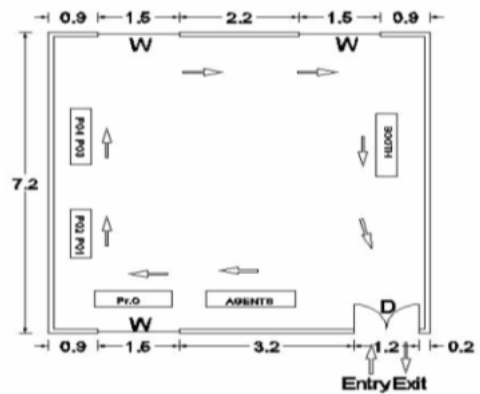

Google Map View

Polling Station Building Front View

Polling Station Front View

Cad View

Key MAP View

1 பெயர் : பாரதி தந்தையின் பெயர்: கர்குவேல் ஆய்நாளர் வீட்டு எண் : 1 வயது : 23 பாலினம் : பெண்	TAU5946074 Photo is available	2 பெயர் : பிரீதா ஆர் தந்தையின் பெயர்: ராம் மோகன் வீட்டு எண் : 1/575 வயது : 25 பாலினம் : பெண்	TAU6272868 Photo is available	3 பெயர் : யஷ்வந்த் குமார் தந்தையின் பெயர்: ஜெயகுமார் வீட்டு எண் : 2/69 வயது : 24 பாலினம் : ஆண்	TAU6223259 Photo is available
4 பெயர் : பூர்ணிமா - கணவர் பெயர்: ஆனந்தன் - வீட்டு எண் : 2-298 வயது : 51 பாலினம் : பெண்	TAU1799683 Photo is available	5 பெயர் : டிலேஸ்வரி தந்தையின் பெயர்: தேசப்பன் வீட்டு எண் : 3/138 வயது : 23 பாலினம் : பெண்	TAU6223309 Photo is available	6 பெயர் : மாலதி - கணவர் பெயர்: விஜயகுமார் - வீட்டு எண் : 3/256 வயது : 50 பாலினம் : பெண்	EZZ0201715 Photo is available
7 பெயர் : ஏழுமலை தந்தையின் பெயர்: செங்கணி வீட்டு எண் : 3/321 வயது : 79 பாலினம் : ஆண்	TAU5329305 Photo is available	8 பெயர் : பழனியம்மாள் கணவர் பெயர்: ஏழுமலை வீட்டு எண் : 3/321 வயது : 68 பாலினம் : பெண்	TAU5329222 Photo is available	9 பெயர் : சத்தியமூர்த்தி தந்தையின் பெயர்: ஏழுமலை வீட்டு எண் : 3/321 வயது : 47 பாலினம் : ஆண்	TAU5329230 Photo is available
10 பெயர் : செல்வி கணவர் பெயர்: விஜயகுமார் வீட்டு எண் : 3/321 வயது : 45 பாலினம் : பெண்	TAU5329362 Photo is available	11 பெயர் : முருகன் தந்தையின் பெயர்: ஏழுமலை வீட்டு எண் : 3/321 வயது : 44 பாலினம் : ஆண்	TAU5329214 Photo is available	12 பெயர் : சரிதா கணவர் பெயர்: சத்தியமூர்த்தி வீட்டு எண் : 3/321 வயது : 43 பாலினம் : பெண்	TAU5329263 Photo is available
13 பெயர் : செண்பகம் கணவர் பெயர்: முருகன் வீட்டு எண் : 3/321 வயது : 38 பாலினம் : பெண்	TAU5329206 Photo is available	14 பெயர் : காயத்ரி தாயின் பெயர்: விஜயகுமார் வீட்டு எண் : 3/321 வயது : 25 பாலினம் : பெண்	TAU5329354 Photo is available	15 பெயர் : ஹேமந்த் குமார் தந்தையின் பெயர்: விஜயகுமார் வீட்டு எண் : 3/321 வயது : 25 பாலினம் : ஆண்	TAU5329370 Photo is available
16 பெயர் : தங்கம்மாள் - கணவர் பெயர்: முத்துசாமி - வீட்டு எண் : 4 வயது : 70 பாலினம் : பெண்	TAU2939270 Photo is available	17 பெயர் : சிவகாமி - கணவர் பெயர்: ராஜீ - வீட்டு எண் : 4 வயது : 64 பாலினம் : பெண்	TAU4324141 Photo is available	18 பெயர் : சரோஜா - கணவர் பெயர்: முனியாண்டி - வீட்டு எண் : 4 வயது : 61 பாலினம் : பெண்	TAU4554721 Photo is available
19 பெயர் : அன்னம்மாள் - கணவர் பெயர்: செல்வராஜ் - வீட்டு எண் : 4 வயது : 59 பாலினம் : பெண்	TAU4324026 Photo is available	20 பெயர் : சங்கர் - தந்தையின் பெயர்: ரங்கசாமி - வீட்டு எண் : 4 வயது : 55 பாலினம் : ஆண்	TAU3615101 Photo is available	21 பெயர் : சார்லஸ்மேரி - கணவர் பெயர்: நித்தியசெல்வம் - வீட்டு எண் : 4 வயது : 54 பாலினம் : பெண்	TAU4324166 Photo is available
22 பெயர் : முனியப்பன் - தந்தையின் பெயர்: நடேசன் - வீட்டு எண் : 4 வயது : 53 பாலினம் : ஆண்	TAU4068755 Photo is available	23 பெயர் : கீதா - கணவர் பெயர்: சுரேஷ் - வீட்டு எண் : 4 வயது : 50 பாலினம் : பெண்	TAU4324208 Photo is available	24 பெயர் : புண்ணியகோட்டி - தந்தையின் பெயர்: கண்ணப்பன் - வீட்டு எண் : 4 வயது : 49 பாலினம் : ஆண்	TAU4323945 Photo is available
25 பெயர் : வரணேஷ்வரன் - தந்தையின் பெயர்: அன்பழகன் - வீட்டு எண் : 4 வயது : 48 பாலினம் : ஆண்	TAU3615192 Photo is available	26 பெயர் : நவநீதம் - கணவர் பெயர்: முனிகாமி - வீட்டு எண் : 4 வயது : 48 பாலினம் : பெண்	TAU3614864 Photo is available	27 பெயர் : மூர்த்தி - தந்தையின் பெயர்: குத்தாலிங்கம் - வீட்டு எண் : 4 வயது : 47 பாலினம் : ஆண்	TAU4324281 Photo is available
28 பெயர் : சுகதி - கணவர் பெயர்: தங்கதுரை - வீட்டு எண் : 4 வயது : 46 பாலினம் : பெண்	TAU4323929 Photo is available	29 பெயர் : பாலம்மாள் - கணவர் பெயர்: சுந்தர - வீட்டு எண் : 4 வயது : 44 பாலினம் : பெண்	TAU3614724 Photo is available	30 பெயர் : வினாயகம் - தந்தையின் பெயர்: புண்ணியகோட்டி - வீட்டு எண் : 4 வயது : 43 பாலினம் : ஆண்	TAU3615002 Photo is available