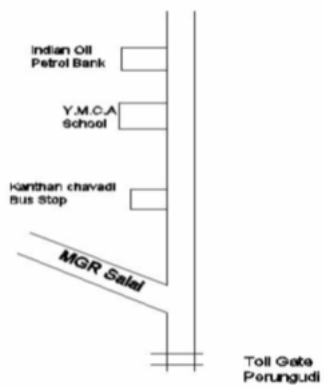

Google Map View

Polling Station Building Front View

Polling Station Front View

Cad View

Key MAP View

1 பெயர் : பாரதி தந்தையின் பெயர்: கர்குவேல் ஆய்நாளர் வீட்டு எண் : 1 வயது : 23 பாலினம் : பெண்	TAU5946074 Photo is available	2 பெயர் : பிரீதா ஆர் தந்தையின் பெயர்: ராம் மோகன் வீட்டு எண் : 1/575 வயது : 25 பாலினம் : பெண்	TAU6272868 Photo is available	3 பெயர் : யஷ்வந்த் குமார் தந்தையின் பெயர்: ஜெயகுமார் வீட்டு எண் : 2/69 வயது : 24 பாலினம் : ஆண்	TAU6223259 Photo is available
4 பெயர் : பூர்ணிமா - கணவர் பெயர்: ஆனந்தன் - வீட்டு எண் : 2-298 வயது : 51 பாலினம் : பெண்	TAU1799683 Photo is available	5 பெயர் : டிலேஸ்வரி தந்தையின் பெயர்: தேசப்பன் வீட்டு எண் : 3/138 வயது : 23 பாலினம் : பெண்	TAU6223309 Photo is available	6 பெயர் : மாலதி - கணவர் பெயர்: விஜயகுமார் - வீட்டு எண் : 3/256 வயது : 50 பாலினம் : பெண்	EZZ0201715 Photo is available
7 பெயர் : ஏழுமலை தந்தையின் பெயர்: செங்கணி வீட்டு எண் : 3/321 வயது : 79 பாலினம் : ஆண்	TAU5329305 Photo is available	8 பெயர் : பழனியம்மாள் கணவர் பெயர்: ஏழுமலை வீட்டு எண் : 3/321 வயது : 68 பாலினம் : பெண்	TAU5329222 Photo is available	9 பெயர் : சத்தியமூர்த்தி தந்தையின் பெயர்: ஏழுமலை வீட்டு எண் : 3/321 வயது : 47 பாலினம் : ஆண்	TAU5329230 Photo is available
10 பெயர் : செல்வி கணவர் பெயர்: விஜயகுமார் வீட்டு எண் : 3/321 வயது : 45 பாலினம் : பெண்	TAU5329362 Photo is available	11 பெயர் : முருகன் தந்தையின் பெயர்: ஏழுமலை வீட்டு எண் : 3/321 வயது : 44 பாலினம் : ஆண்	TAU5329214 Photo is available	12 பெயர் : சரிதா கணவர் பெயர்: சத்தியமூர்த்தி வீட்டு எண் : 3/321 வயது : 43 பாலினம் : பெண்	TAU5329263 Photo is available
13 பெயர் : செண்பகம் கணவர் பெயர்: முருகன் வீட்டு எண் : 3/321 வயது : 38 பாலினம் : பெண்	TAU5329206 Photo is available	14 பெயர் : காயத்ரி தாயின் பெயர்: விஜயகுமார் வீட்டு எண் : 3/321 வயது : 25 பாலினம் : பெண்	TAU5329354 Photo is available	15 பெயர் : ஹேமந்த் குமார் தந்தையின் பெயர்: விஜயகுமார் வீட்டு எண் : 3/321 வயது : 25 பாலினம் : ஆண்	TAU5329370 Photo is available
16 பெயர் : தங்கம்மாள் - கணவர் பெயர்: முத்துசாமி - வீட்டு எண் : 4 வயது : 70 பாலினம் : பெண்	TAU2939270 Photo is available	17 பெயர் : சிவகாமி - கணவர் பெயர்: ராஜீ - வீட்டு எண் : 4 வயது : 64 பாலினம் : பெண்	TAU4324141 Photo is available	18 பெயர் : சரோஜா - கணவர் பெயர்: முனியாண்டி - வீட்டு எண் : 4 வயது : 61 பாலினம் : பெண்	TAU4554721 Photo is available
19 பெயர் : அன்னம்மாள் - கணவர் பெயர்: செல்வராஜ் - வீட்டு எண் : 4 வயது : 59 பாலினம் : பெண்	TAU4324026 Photo is available	20 பெயர் : சங்கர் - தந்தையின் பெயர்: ரங்கசாமி - வீட்டு எண் : 4 வயது : 55 பாலினம் : ஆண்	TAU3615101 Photo is available	21 பெயர் : சார்லஸ்மேரி - கணவர் பெயர்: நித்தியசெல்வம் - வீட்டு எண் : 4 வயது : 54 பாலினம் : பெண்	TAU4324166 Photo is available
22 பெயர் : முனியப்பன் - தந்தையின் பெயர்: நடேசன் - வீட்டு எண் : 4 வயது : 53 பாலினம் : ஆண்	TAU4068755 Photo is available	23 பெயர் : கீதா - கணவர் பெயர்: சுரேஷ் - வீட்டு எண் : 4 வயது : 50 பாலினம் : பெண்	TAU4324208 Photo is available	24 பெயர் : புண்ணியகோட்டி - தந்தையின் பெயர்: கண்ணப்பன் - வீட்டு எண் : 4 வயது : 49 பாலினம் : ஆண்	TAU4323945 Photo is available
25 பெயர் : வரணேஷ்வரன் - தந்தையின் பெயர்: அன்பழகன் - வீட்டு எண் : 4 வயது : 48 பாலினம் : ஆண்	TAU3615192 Photo is available	26 பெயர் : நவநீதம் - கணவர் பெயர்: முனிகாமி - வீட்டு எண் : 4 வயது : 48 பாலினம் : பெண்	TAU3614864 Photo is available	27 பெயர் : மூர்த்தி - தந்தையின் பெயர்: குத்தாலிங்கம் - வீட்டு எண் : 4 வயது : 47 பாலினம் : ஆண்	TAU4324281 Photo is available
28 பெயர் : சுகதி - கணவர் பெயர்: தங்கதுரை - வீட்டு எண் : 4 வயது : 46 பாலினம் : பெண்	TAU4323929 Photo is available	29 பெயர் : பாலம்மாள் - கணவர் பெயர்: சுந்தர - வீட்டு எண் : 4 வயது : 44 பாலினம் : பெண்	TAU3614724 Photo is available	30 பெயர் : வினாயகம் - தந்தையின் பெயர்: புண்ணியகோட்டி - வீட்டு எண் : 4 வயது : 43 பாலினம் : ஆண்	TAU3615002 Photo is available