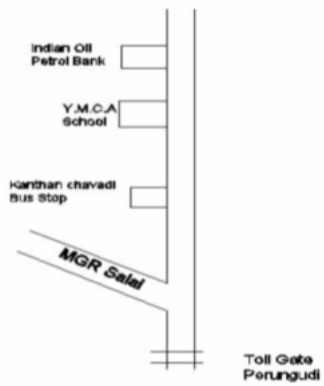

Google Map View

Polling Station Building Front View

Polling Station Front View

Cad View

Key MAP View

1 பெயர் : பாரதி - தந்தையின் பெயர்: மாடசாமி - வீட்டு எண் : 1 வயது : 27 பாலினம் : பெண் Photo is available	TAU4698635	2 பெயர் : யோகேஷ் தந்தையின் பெயர்: ஹரிசுமார் வீட்டு எண் : 1/2 வயது : 27 பாலினம் : ஆண் Photo is available	TAU6037600	3 பெயர் : கார்த்திக் - தந்தையின் பெயர்: மணி - வீட்டு எண் : 1/58 வயது : 40 பாலினம் : ஆண் Photo is available	TAU1799691
4 பெயர் : சாஜிதாபானு - கணவர் பெயர்: நஜீபுர்ரஹ்மான் - வீட்டு எண் : 1/158, வயது : 43 பாலினம் : பெண் Photo is available	TAU2940161	5 பெயர் : விஷ்வநாதன் தாயின் பெயர்: செல்வராணி வீட்டு எண் : 1/310,kalathumettu street வயது : 27 பாலினம் : ஆண் Photo is available	TAU6574370	6 பெயர் : விஷ்வநாதன் தாயின் பெயர்: செல்வராணி வீட்டு எண் : 1/310,kalathumettu street வயது : 27 பாலினம் : ஆண் Photo is available	TAU6604359
7 பெயர் : சந்திரி - கணவர் பெயர்: கிருஷ்ணன் - வீட்டு எண் : 2-92 வயது : 46 பாலினம் : பெண் Photo is available	TAU2121051	8 பெயர் : கற்பக வல்லி - கணவர் பெயர்: ரவிச் சந்திரன் - வீட்டு எண் : 3 வயது : 46 பாலினம் : பெண் Photo is available	TAU4554770	9 பெயர் : சரஸ்வதி - கணவர் பெயர்: குணசீலன் - வீட்டு எண் : 3-431 வயது : 72 பாலினம் : பெண் Photo is available	TAU3615689
10 பெயர் : கயல்விழி - கணவர் பெயர்: ரமேஷ் - வீட்டு எண் : 4 வயது : 47 பாலினம் : பெண் Photo is available	TAU3473782	11 பெயர் : ரேவதி - கணவர் பெயர்: மகேந்திரன் - வீட்டு எண் : 4 வயது : 42 பாலினம் : பெண் Photo is available	TAU4324653	12 பெயர் : செல்வம் - தந்தையின் பெயர்: நாகராஜன் - வீட்டு எண் : 4 வயது : 41 பாலினம் : ஆண் Photo is available	TAU4324703
13 பெயர் : ரேவதி - கணவர் பெயர்: தமிழரசன் - வீட்டு எண் : 4 வயது : 40 பாலினம் : பெண் Photo is available	TAU4324661	14 பெயர் : மீனாட்சி - கணவர் பெயர்: ஆனந்தன் - வீட்டு எண் : 4 வயது : 38 பாலினம் : பெண் Photo is available	TAU4324687	15 பெயர் : தாமோதரன் - தந்தையின் பெயர்: பத்மநாபன் - வீட்டு எண் : 4 வயது : 36 பாலினம் : ஆண் Photo is available	TAU4068961
16 பெயர் : கலைசெல்வி - கணவர் பெயர்: செல்வம் - வீட்டு எண் : 4 வயது : 36 பாலினம் : பெண் Photo is available	TAU4324695	17 பெயர் : மோகனபிரியா - தந்தையின் பெயர்: பத்மநாபன் - வீட்டு எண் : 4 வயது : 32 பாலினம் : பெண் Photo is available	TAU4068896	18 பெயர் : மலர் மா தந்தையின் பெயர்: மாறவரமன் சுந்தரபாண்டியன் எ வீட்டு எண் : 4/1பி வயது : 20 பாலினம் : பெண் Photo is available	TAU6647473
19 பெயர் : வெங்கடேஷ் - தந்தையின் பெயர்: பெருமான் - வீட்டு எண் : 4-29 வயது : 34 பாலினம் : ஆண் Photo is available	TAU2120871	20 பெயர் : பாலன் - தந்தையின் பெயர்: குஞ்சப்பா - வீட்டு எண் : 4-133 வயது : 74 பாலினம் : ஆண் Photo is available	TAU2537645	21 பெயர் : தம்பிரான் - தந்தையின் பெயர்: சேகர் - வீட்டு எண் : 4-145 வயது : 36 பாலினம் : ஆண் Photo is available	TAU3615549
22 பெயர் : ராஜீ - தந்தையின் பெயர்: நாயகன் - வீட்டு எண் : 4-154 வயது : 67 பாலினம் : ஆண் Photo is available	TAU2119303	23 பெயர் : சந்திரி - கணவர் பெயர்: ராஜீ - வீட்டு எண் : 4-154 வயது : 44 பாலினம் : பெண் Photo is available	TAU2120541	24 பெயர் : பத்மாவதி - கணவர் பெயர்: சேகர் - வீட்டு எண் : 4-159 வயது : 56 பாலினம் : பெண் Photo is available	TAU3615341
25 பெயர் : தியாகராஜன் - தந்தையின் பெயர்: சின்னகுழந்தை - வீட்டு எண் : 4-177 வயது : 50 பாலினம் : ஆண் Photo is available	TAU2121242	26 பெயர் : உஷா ராணி - கணவர் பெயர்: தியாகராஜன் - வீட்டு எண் : 4-177 வயது : 46 பாலினம் : பெண் Photo is available	TAU2120897	27 பெயர் : லட்சுமிதேவி - தந்தையின் பெயர்: தேவகுமார் - வீட்டு எண் : 4-177 வயது : 37 பாலினம் : பெண் Photo is available	TAU2940351
28 பெயர் : சாந்தி - கணவர் பெயர்: வாசு - வீட்டு எண் : 4-178 வயது : 56 பாலினம் : பெண் Photo is available	TAU1101484	29 பெயர் : ரகு - தந்தையின் பெயர்: வாசு - வீட்டு எண் : 4-178 வயது : 39 பாலினம் : ஆண் Photo is available	TAU1502442	30 பெயர் : சூதா - தந்தையின் பெயர்: வாசு - வீட்டு எண் : 4-178 வயது : 34 பாலினம் : பெண் Photo is available	TAU1501121