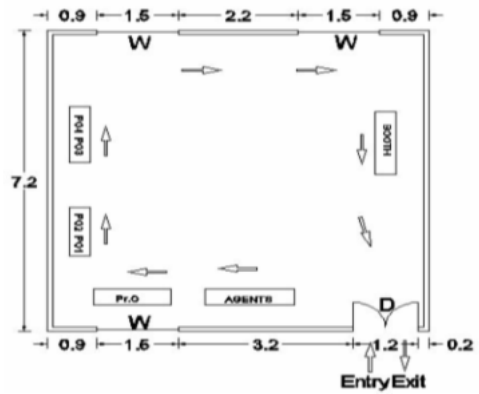

Google Map View

Polling Station Building Front View

Polling Station Front View

Cad View

Key MAP View

1 பெயர் : பாரதி - தந்தையின் பெயர்: மாடசாமி - வீட்டு எண் : 1 வயது : 27 பாலினம் : பெண் Photo is available	TAU4698635	2 பெயர் : யோகேஷ் தந்தையின் பெயர்: ஹரிசுமார் வீட்டு எண் : 1/2 வயது : 27 பாலினம் : ஆண் Photo is available	TAU6037600	3 பெயர் : கார்த்திக் - தந்தையின் பெயர்: மணி - வீட்டு எண் : 1/58 வயது : 40 பாலினம் : ஆண் Photo is available	TAU1799691
4 பெயர் : சாஜிதாபானு - கணவர் பெயர்: நஜீபுர்ரஹ்மான் - வீட்டு எண் : 1/158, வயது : 43 பாலினம் : பெண் Photo is available	TAU2940161	5 பெயர் : விஷ்வநாதன் தாயின் பெயர்: செல்வராணி வீட்டு எண் : 1/310,kalathumettu street வயது : 27 பாலினம் : ஆண் Photo is available	TAU6574370	6 பெயர் : விஷ்வநாதன் தாயின் பெயர்: செல்வராணி வீட்டு எண் : 1/310,kalathumettu street வயது : 27 பாலினம் : ஆண் Photo is available	TAU6604359
7 பெயர் : சந்திரி - கணவர் பெயர்: கிருஷ்ணன் - வீட்டு எண் : 2-92 வயது : 46 பாலினம் : பெண் Photo is available	TAU2121051	8 பெயர் : கற்பக வல்லி - கணவர் பெயர்: ரவிச் சந்திரன் - வீட்டு எண் : 3 வயது : 46 பாலினம் : பெண் Photo is available	TAU4554770	9 பெயர் : சரஸ்வதி - கணவர் பெயர்: குணசீலன் - வீட்டு எண் : 3-431 வயது : 72 பாலினம் : பெண் Photo is available	TAU3615689
10 பெயர் : கயல்விழி - கணவர் பெயர்: ரமேஷ் - வீட்டு எண் : 4 வயது : 47 பாலினம் : பெண் Photo is available	TAU3473782	11 பெயர் : ரேவதி - கணவர் பெயர்: மகேந்திரன் - வீட்டு எண் : 4 வயது : 42 பாலினம் : பெண் Photo is available	TAU4324653	12 பெயர் : செல்வம் - தந்தையின் பெயர்: நாகராஜன் - வீட்டு எண் : 4 வயது : 41 பாலினம் : ஆண் Photo is available	TAU4324703
13 பெயர் : ரேவதி - கணவர் பெயர்: தமிழரசன் - வீட்டு எண் : 4 வயது : 40 பாலினம் : பெண் Photo is available	TAU4324661	14 பெயர் : மீனாட்சி - கணவர் பெயர்: ஆனந்தன் - வீட்டு எண் : 4 வயது : 38 பாலினம் : பெண் Photo is available	TAU4324687	15 பெயர் : தாமோதரன் - தந்தையின் பெயர்: பத்மநாபன் - வீட்டு எண் : 4 வயது : 36 பாலினம் : ஆண் Photo is available	TAU4068961
16 பெயர் : கலைசெல்வி - கணவர் பெயர்: செல்வம் - வீட்டு எண் : 4 வயது : 36 பாலினம் : பெண் Photo is available	TAU4324695	17 பெயர் : மோகனபிரியா - தந்தையின் பெயர்: பத்மநாபன் - வீட்டு எண் : 4 வயது : 32 பாலினம் : பெண் Photo is available	TAU4068896	18 பெயர் : மலர் மா தந்தையின் பெயர்: மாறவரமன் சுந்தரபாண்டியன் எ வீட்டு எண் : 4/1பி வயது : 20 பாலினம் : பெண் Photo is available	TAU6647473
19 பெயர் : வெங்கடேஷ் - தந்தையின் பெயர்: பெருமான் - வீட்டு எண் : 4-29 வயது : 34 பாலினம் : ஆண் Photo is available	TAU2120871	20 பெயர் : பாலன் - தந்தையின் பெயர்: குஞ்சப்பா - வீட்டு எண் : 4-133 வயது : 74 பாலினம் : ஆண் Photo is available	TAU2537645	21 பெயர் : தம்பிரான் - தந்தையின் பெயர்: சேகர் - வீட்டு எண் : 4-145 வயது : 36 பாலினம் : ஆண் Photo is available	TAU3615549
22 பெயர் : ராஜீ - தந்தையின் பெயர்: நாயகன் - வீட்டு எண் : 4-154 வயது : 67 பாலினம் : ஆண் Photo is available	TAU2119303	23 பெயர் : சந்திரி - கணவர் பெயர்: ராஜீ - வீட்டு எண் : 4-154 வயது : 44 பாலினம் : பெண் Photo is available	TAU2120541	24 பெயர் : பத்மாவதி - கணவர் பெயர்: சேகர் - வீட்டு எண் : 4-159 வயது : 56 பாலினம் : பெண் Photo is available	TAU3615341
25 பெயர் : தியாகராஜன் - தந்தையின் பெயர்: சின்னகுழந்தை - வீட்டு எண் : 4-177 வயது : 50 பாலினம் : ஆண் Photo is available	TAU2121242	26 பெயர் : உஷா ராணி - கணவர் பெயர்: தியாகராஜன் - வீட்டு எண் : 4-177 வயது : 46 பாலினம் : பெண் Photo is available	TAU2120897	27 பெயர் : லட்சுமிதேவி - தந்தையின் பெயர்: தேவகுமார் - வீட்டு எண் : 4-177 வயது : 37 பாலினம் : பெண் Photo is available	TAU2940351
28 பெயர் : சாந்தி - கணவர் பெயர்: வாசு - வீட்டு எண் : 4-178 வயது : 56 பாலினம் : பெண் Photo is available	TAU1101484	29 பெயர் : ரகு - தந்தையின் பெயர்: வாசு - வீட்டு எண் : 4-178 வயது : 39 பாலினம் : ஆண் Photo is available	TAU1502442	30 பெயர் : சூதா - தந்தையின் பெயர்: வாசு - வீட்டு எண் : 4-178 வயது : 34 பாலினம் : பெண் Photo is available	TAU1501121