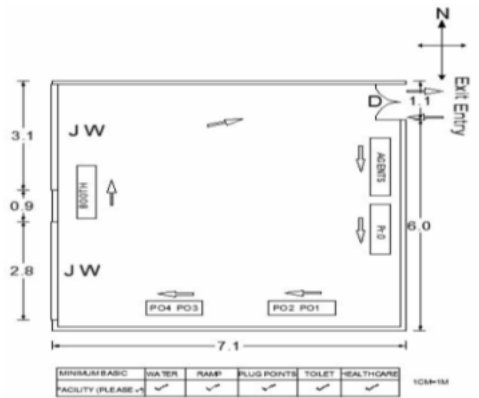

Google Map View

Polling Station Building Front View

Polling Station Front View

Cad View

Key MAP View

1 பெயர் : நம்பிராஜன் - தந்தையின் பெயர்: பூதப்பாண்டியன் - வீட்டு எண் : 1 வயது : 63 பாலினம் : ஆண்	TAU1800143 Photo is available	2 பெயர் : சீதலட்சுமி - கணவர் பெயர்: நம்பிராஜன் - வீட்டு எண் : 1 வயது : 60 பாலினம் : பெண்	TAU1800150 Photo is available	3 பெயர் : கீதா - கணவர் பெயர்: சுரேஷ் - வீட்டு எண் : 1 வயது : 49 பாலினம் : பெண்	EZZ8412546 Photo is available
4 பெயர் : பிரபாகரன் - தந்தையின் பெயர்: பாலசுப்பிரமணியம் - வீட்டு எண் : 1 வயது : 34 பாலினம் : ஆண்	TAU1800291 Photo is available	5 பெயர் : யஷ்மா தந்தையின் பெயர்: ரமேஷ் வீட்டு எண் : 1 வயது : 27 பாலினம் : பெண்	TAU5231378 Photo is available	6 பெயர் : சக்திவேல் - தந்தையின் பெயர்: செல்வையா - வீட்டு எண் : 1-145 வயது : 69 பாலினம் : ஆண்	TAU2944072 Photo is available
7 பெயர் : ரம்யா - தந்தையின் பெயர்: கணபதி - வீட்டு எண் : 1-450 வயது : 33 பாலினம் : பெண்	TAU2944098 Photo is available	8 பெயர் : டேவிட் ராஜா - தந்தையின் பெயர்: தர்மராஜ் - வீட்டு எண் : 2/198 வயது : 35 பாலினம் : ஆண்	UHX0110270 Photo is available	9 பெயர் : ஜனனி தந்தையின் பெயர்: ரவிசந்தரன் வீட்டு எண் : 2ஏ வயது : 23 பாலினம் : பெண்	TAU6071716 Photo is available
10 பெயர் : லோகேஷ் குமார் தந்தையின் பெயர்: கருணாநிதி வீட்டு எண் : 3 வயது : 23 பாலினம் : ஆண்	TAU6080436 Photo is available	11 பெயர் : பிரகாஷ் தந்தையின் பெயர்: சுந்தரமூர்த்தி வீட்டு எண் : 3/644 வயது : 42 பாலினம் : ஆண்	TAU6084453 Photo is available	12 பெயர் : சிவா தந்தையின் பெயர்: செல்வராஜ் வீட்டு எண் : 3/644 வயது : 38 பாலினம் : ஆண்	TAU6099444 Photo is available
13 பெயர் : சங்கீதா கணவர் பெயர்: பிரகாஷ் வீட்டு எண் : 3/644 வயது : 35 பாலினம் : பெண்	TAU6095194 Photo is available	14 பெயர் : பவுல்ராஜ் - தந்தையின் பெயர்: சாமுவேல் - வீட்டு எண் : 4 வயது : 72 பாலினம் : ஆண்	TAU4069399 Photo is available	15 பெயர் : கோபாலகிருஷ்ணன் - தந்தையின் பெயர்: கிருஷ்ணன் - வீட்டு எண் : 4 வயது : 65 பாலினம் : ஆண்	TAU3852084 Photo is available
16 பெயர் : அமுதா - கணவர் பெயர்: மணி - வீட்டு எண் : 4 வயது : 58 பாலினம் : பெண்	TAU3852258 Photo is available	17 பெயர் : உத்திரகுமார் - தந்தையின் பெயர்: லட்சுமணன் - வீட்டு எண் : 4 வயது : 58 பாலினம் : ஆண்	TAU3475035 Photo is available	18 பெயர் : லட்சுமி - கணவர் பெயர்: உத்திரகுமார் - வீட்டு எண் : 4 வயது : 51 பாலினம் : பெண்	TAU3474798 Photo is available
19 பெயர் : ரகுபாலன் - தந்தையின் பெயர்: துரைராஜ் - வீட்டு எண் : 4 வயது : 50 பாலினம் : ஆண்	TAU3474830 Photo is available	20 பெயர் : பழனிச்சாமி செ - தந்தையின் பெயர்: செல்லசாமி - வீட்டு எண் : 4 வயது : 46 பாலினம் : ஆண்	TAU4069308 Photo is available	21 பெயர் : ரமேஷ் - தந்தையின் பெயர்: குருசாமி - வீட்டு எண் : 4 வயது : 45 பாலினம் : ஆண்	TAU3852118 Photo is available
22 பெயர் : சரவணன் - தந்தையின் பெயர்: குருசாமி - வீட்டு எண் : 4 வயது : 44 பாலினம் : ஆண்	TAU4324919 Photo is available	23 பெயர் : வனத்துராஜ் - தந்தையின் பெயர்: சின்னப்பன் - வீட்டு எண் : 4 வயது : 42 பாலினம் : ஆண்	TAU4069357 Photo is available	# 24 பெயர் : அன்பரசன் ம தந்தையின் பெயர்: மணி - வீட்டு எண் : 4/300 வயது : 41 பாலினம் : ஆண்	TAU3852233 Photo is available
25 பெயர் : சூதா - கணவர் பெயர்: முருகேசன் - வீட்டு எண் : 4 வயது : 41 பாலினம் : பெண்	TAU2122505 Photo is available	26 பெயர் : ராதா - கணவர் பெயர்: ரமேஷ் - வீட்டு எண் : 4 வயது : 40 பாலினம் : பெண்	TAU3852100 Photo is available	27 பெயர் : சைமன் டேவிட் - தந்தையின் பெயர்: மணிசேகர் - வீட்டு எண் : 4 வயது : 40 பாலினம் : ஆண்	TAU3474921 Photo is available
28 பெயர் : மஞ்சு மொ தந்தையின் பெயர்: மொட்டைய பிள்ளை வீட்டு எண் : 4 வயது : 40 பாலினம் : பெண்	TAU4069373 Photo is available	29 பெயர் : ஆரோக்கியஅனிதா - கணவர் பெயர்: வனத்துராஜ் - வீட்டு எண் : 4 வயது : 36 பாலினம் : பெண்	TAU4069340 Photo is available	30 பெயர் : அர்ச்சுனா - கணவர் பெயர்: நாகராஜ் - வீட்டு எண் : 4 வயது : 36 பாலினம் : பெண்	TAU3474624 Photo is available