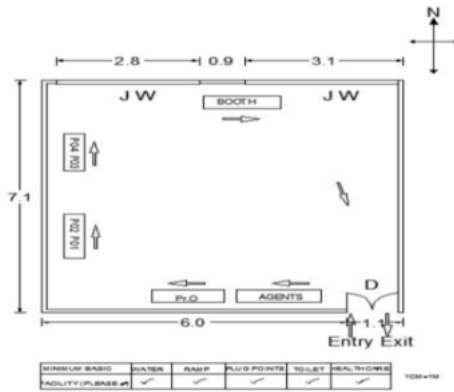

Google Map View

Polling Station Building Front View

Polling Station Front View

Cad View

Key MAP View

1 பெயர் : அமலஜோஸ் - தந்தையின் பெயர்: ஜோசப் - வீட்டு எண் : 1-9 வயது : 44 பாலினம் : ஆண்	TAU2539245 Photo is available	2 பெயர் : மேரிசுபிதா - கணவர் பெயர்: அமலஜோஸ் - வீட்டு எண் : 1-9 வயது : 43 பாலினம் : பெண்	TAU2539302 Photo is available	3 பெயர் : செல்வராஜ் - தந்தையின் பெயர்: தங்கராஜ் - வீட்டு எண் : 4 வயது : 56 பாலினம் : ஆண்	TAU4325957 Photo is available
4 பெயர் : ஜெயராமன் - தந்தையின் பெயர்: கிருஷ்ணன் - வீட்டு எண் : 4 வயது : 56 பாலினம் : ஆண்	TAU3853231 Photo is available	5 பெயர் : பானுமதி - தந்தையின் பெயர்: ராஜேந்திரன் - வீட்டு எண் : 4 வயது : 55 பாலினம் : பெண்	TAU4325981 Photo is available	6 பெயர் : ராஜேஷ் - தந்தையின் பெயர்: ராஜ் - வீட்டு எண் : 4 வயது : 48 பாலினம் : ஆண்	TAU4325965 Photo is available
7 பெயர் : தினகரன் - தந்தையின் பெயர்: அழகர் - வீட்டு எண் : 4 வயது : 42 பாலினம் : ஆண்	TAU4325692 Photo is available	8 பெயர் : கருப்பசாமி - தந்தையின் பெயர்: செல்லையா - வீட்டு எண் : 4 வயது : 40 பாலினம் : ஆண்	TAU4325759 Photo is available	9 பெயர் : சங்கர் - தந்தையின் பெயர்: செல்வராஜ் - வீட்டு எண் : 4 வயது : 40 பாலினம் : ஆண்	TAU4069779 Photo is available
10 பெயர் : சிவக்குமார் - தந்தையின் பெயர்: செல்வராஜ் - வீட்டு எண் : 4 வயது : 39 பாலினம் : ஆண்	TAU4325940 Photo is available	11 பெயர் : ராமசந்திரன் - தந்தையின் பெயர்: போஸ் - வீட்டு எண் : 4 வயது : 38 பாலினம் : ஆண்	TAU4325742 Photo is available	12 பெயர் : அமலா - கணவர் பெயர்: தாமரை செல்வன் - வீட்டு எண் : 4 வயது : 37 பாலினம் : பெண்	TAU4325908 Photo is available
13 பெயர் : முனியாண்டி - தந்தையின் பெயர்: ராதாகிருஷ்ணன் - வீட்டு எண் : 4 வயது : 37 பாலினம் : ஆண்	TAU2946754 Photo is available	14 பெயர் : காமாட்சி - கணவர் பெயர்: முருகன் - வீட்டு எண் : 4 வயது : 34 பாலினம் : பெண்	TAU3616869 Photo is available	15 பெயர் : தினேஷ் பாபு - தந்தையின் பெயர்: தக்ஷணாமூர்த்தி - வீட்டு எண் : 4 வயது : 32 பாலினம் : ஆண்	TAU3616877 Photo is available
16 பெயர் : தாரணி - தந்தையின் பெயர்: சிவகுமார் - வீட்டு எண் : 4 வயது : 31 பாலினம் : பெண்	TAU4325932 Photo is available	17 பெயர் : அஸ்வினி - தந்தையின் பெயர்: அனந்தன் - வீட்டு எண் : 4 வயது : 30 பாலினம் : பெண்	TAU4326021 Photo is available	18 பெயர் : அஞ்சலி - தந்தையின் பெயர்: ராமசந்திரன் - வீட்டு எண் : 4 வயது : 30 பாலினம் : பெண்	TAU4325734 Photo is available
19 பெயர் : காயத்திரி - கணவர் பெயர்: ரவிக்குமார் - வீட்டு எண் : 4 வயது : 30 பாலினம் : பெண்	TAU3853223 Photo is available	20 பெயர் : சாம் ஆப்ரஹாம் - தந்தையின் பெயர்: வேளாங்கண்ணி - வீட்டு எண் : 4 வயது : 29 பாலினம் : ஆண்	TAU4325924 Photo is available	21 பெயர் : கரண் குமார் - தந்தையின் பெயர்: குமரேசன் - வீட்டு எண் : 4 வயது : 29 பாலினம் : ஆண்	TAU4325916 Photo is available
22 பெயர் : பிரேம்குமார் - தந்தையின் பெயர்: முருகன் - வீட்டு எண் : 4-49 வயது : 36 பாலினம் : ஆண்	TAU0549139 Photo is available	23 பெயர் : நந்தகோபால் - தந்தையின் பெயர்: ரங்கநாதபிள்ளை - வீட்டு எண் : 4-55 வயது : 58 பாலினம் : ஆண்	TAU0525402 Photo is available	24 பெயர் : சுகந்தி - தந்தையின் பெயர்: நந்தகோபால் - வீட்டு எண் : 4-55 வயது : 33 பாலினம் : பெண்	TAU0525410 Photo is available
25 பெயர் : கண்ணேஸ்வரன் - தந்தையின் பெயர்: முத்தையா - வீட்டு எண் : 4-83 வயது : 49 பாலினம் : ஆண்	TAU0525071 Photo is available	26 பெயர் : சுகித்ரா - கணவர் பெயர்: கண்ணேஸ்வரன் - வீட்டு எண் : 4-83 வயது : 43 பாலினம் : பெண்	TAU0525089 Photo is available	27 பெயர் : ராமதாஸ் - தந்தையின் பெயர்: கார்மேகம் - வீட்டு எண் : 4-86 வயது : 47 பாலினம் : ஆண்	TAU0525295 Photo is available
28 பெயர் : சஜாதா - தந்தையின் பெயர்: வீரபத்திரன் - வீட்டு எண் : 4-88 வயது : 39 பாலினம் : பெண்	TAU0549022 Photo is available	29 பெயர் : செளந்தர்யா - தந்தையின் பெயர்: கண்ணன் - வீட்டு எண் : 4-89 வயது : 34 பாலினம் : பெண்	TAU0549220 Photo is available	# 30 பெயர் : விஜயகுமார் தந்தையின் பெயர்: கபாலி - வீட்டு எண் : 4-97 வயது : 34 பாலினம் : ஆண்	TAU0525378 Photo is available