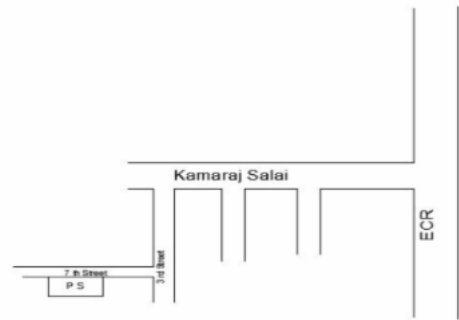

வாக்காளர் பதிவு அலுவலரின்
கையொப்பம்

Nazri Naksha

Google Map View

Polling Station Building Front View

Polling Station Front View

Cad View

Key MAP View

| | | | | | |
|---|------------|---|------------|---|------------|
| 1 பெயர் : பிரமநாயகம் - தந்தையின் பெயர்: சங்கரலிங்கம் - வீட்டு எண் : 2 வயது : 70 பாலினம் : ஆண் Photo is available | TAU3621794 | 2 பெயர் : உஷா குமார் - கணவர் பெயர்: தகப்பன் திசை - வீட்டு எண் : 2 வயது : 65 பாலினம் : பெண் Photo is available | TAU3622008 | 3 பெயர் : சரஸ்வதி - கணவர் பெயர்: பிரமநாயகம் - வீட்டு எண் : 2 வயது : 63 பாலினம் : பெண் Photo is available | TAU3621802 |
| 4 பெயர் : பிரேமா - கணவர் பெயர்: கணபதி - வீட்டு எண் : 2 வயது : 57 பாலினம் : பெண் Photo is available | TAU3342565 | 5 பெயர் : ஜீவா - கணவர் பெயர்: ஸ்டான்லி - வீட்டு எண் : 2 வயது : 57 பாலினம் : பெண் Photo is available | TAU3342821 | 6 பெயர் : உமாமகேஷ்வரி - கணவர் பெயர்: குருமூர்த்தி - வீட்டு எண் : 2 வயது : 55 பாலினம் : பெண் Photo is available | TAU3622032 |
| 7 பெயர் : மோகன்ராஜ் - தந்தையின் பெயர்: முத்து - வீட்டு எண் : 2 வயது : 54 பாலினம் : ஆண் Photo is available | TAU3622057 | 8 பெயர் : மினி ஸ்மிதன் - கணவர் பெயர்: ஸ்மிதன் குமார் - வீட்டு எண் : 2 வயது : 51 பாலினம் : பெண் Photo is available | TAU4701959 | 9 பெயர் : லட்சுமி - கணவர் பெயர்: ராமர் தமிழ்ச்செல்வம் வீட்டு எண் : 2 வயது : 49 பாலினம் : பெண் Photo is available | TAU3621836 |
| 10 பெயர் : மகேஷ்வரி - கணவர் பெயர்: மோகன்ராஜ் - வீட்டு எண் : 2 வயது : 47 பாலினம் : பெண் Photo is available | TAU3622073 | 11 பெயர் : கரோலின் எசுந்மா - கணவர் பெயர்: பஞ்சாரஸ் - வீட்டு எண் : 2 வயது : 41 பாலினம் : பெண் Photo is available | TAU3342540 | 12 பெயர் : சித்ரா - தந்தையின் பெயர்: இராஜேந்திரன் - வீட்டு எண் : 2 வயது : 36 பாலினம் : பெண் Photo is available | TAU3622024 |
| 13 பெயர் : கிரேசி - தந்தையின் பெயர்: எலிடான்லி - வீட்டு எண் : 2 வயது : 35 பாலினம் : பெண் Photo is available | TAU3342813 | 14 பெயர் : விக்டர் - தந்தையின் பெயர்: ஸ்டான்லி - வீட்டு எண் : 2 வயது : 33 பாலினம் : ஆண் Photo is available | TAU3343043 | 15 பெயர் : செல்வ கணேஷ் - தந்தையின் பெயர்: சாத்தையா தமிழ்ச்செல்வம் வீட்டு எண் : 2 வயது : 29 பாலினம் : ஆண் Photo is available | TAU3621844 |
| 16 பெயர் : அஜித் - கணவர் பெயர்: வீரப்பன் - வீட்டு எண் : 2 வயது : 29 பாலினம் : பெண் Photo is available | TAU4330502 | 17 பெயர் : கிருஷ்ணவேணி - தந்தையின் பெயர்: ராமர் - வீட்டு எண் : 2 வயது : 28 பாலினம் : பெண் Photo is available | TAU3621828 | 18 பெயர் : உமாபதி - தந்தையின் பெயர்: வேதாந்தம் - வீட்டு எண் : 2-247 வயது : 60 பாலினம் : ஆண் Photo is available | TAU1512714 |
| 19 பெயர் : கீதா - கணவர் பெயர்: உமாபதி - வீட்டு எண் : 2-247 வயது : 51 பாலினம் : பெண் Photo is available | TAU1513639 | 20 பெயர் : சாதிக்குல் வஹத் தாயின் பெயர்: செல்வி வீட்டு எண் : 2-247ஏ வயது : 36 பாலினம் : ஆண் Photo is available | TAU5031604 | 21 பெயர் : சீனிவாசன் - தந்தையின் பெயர்: கோவிந்தன் - வீட்டு எண் : 2-248 வயது : 60 பாலினம் : ஆண் Photo is available | TAU1511906 |
| 22 பெயர் : பனிக் குமார் - தந்தையின் பெயர்: சோமராஜ் - வீட்டு எண் : 2-248 வயது : 57 பாலினம் : ஆண் Photo is available | TAU1513175 | 23 பெயர் : லதா - கணவர் பெயர்: சீனிவாசன் - வீட்டு எண் : 2-248 வயது : 51 பாலினம் : பெண் Photo is available | TAU1514520 | 24 பெயர் : லலிதா - கணவர் பெயர்: அன்பு மணி - வீட்டு எண் : 2-248 வயது : 40 பாலினம் : பெண் Photo is available | TAU3621851 |
| 25 பெயர் : டில்லி பாபு ஆசிகான் தந்தையின் பெயர்: அண்ணாமலை - வீட்டு எண் : 2/253 வயது : 53 பாலினம் : ஆண் Photo is available | TAU5457932 | 26 பெயர் : சரளா - கணவர் பெயர்: மகாதேவன் - வீட்டு எண் : 2-253 வயது : 42 பாலினம் : பெண் Photo is available | TAU2955946 | 27 பெயர் : தியாகு - தந்தையின் பெயர்: ரவி - வீட்டு எண் : 2/253 வயது : 31 பாலினம் : ஆண் Photo is available | YPE1234178 |
| 28 பெயர் : ஜாய்ஸ் டில்லிபாபு தந்தையின் பெயர்: டில்லிபாபு வீட்டு எண் : 2/253 வயது : 25 பாலினம் : பெண் Photo is available | TAU7104300 | 29 பெயர் : ஆபிதுநிசா மொய்னுதீன் கணவர் பெயர்: மொய்னுதீன் வீட்டு எண் : 2/254 A வயது : 66 பாலினம் : பெண் Photo is available | TAU6251086 | 30 பெயர் : லெளரீ மேரி ஏ தந்தையின் பெயர்: ஆபேல் ராஜ் பி ம் வீட்டு எண் : 2/254 ஏ வயது : 25 பாலினம் : பெண் Photo is available | TAU6721278 |