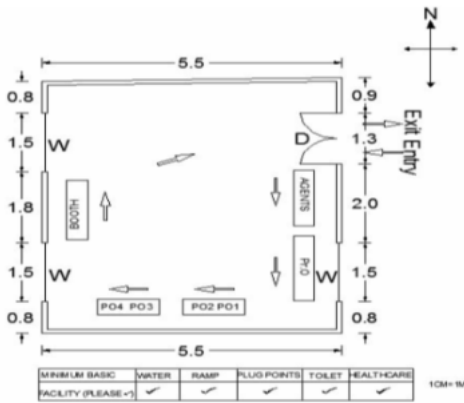

வாக்காளர் பதிவு அலுவலரின்
கையொப்பம்

Nazri Naksha

Google Map View

Polling Station Building Front View

Polling Station Front View

Cad View

Key MAP View

| | | | | | |
|---|------------|---|------------|---|------------|
| 1 பெயர் : பிரமநாயகம் - தந்தையின் பெயர்: சங்கரலிங்கம் - வீட்டு எண் : 2 வயது : 70 பாலினம் : ஆண் Photo is available | TAU3621794 | 2 பெயர் : உஷா குமார் - கணவர் பெயர்: தகப்பன் திசை - வீட்டு எண் : 2 வயது : 65 பாலினம் : பெண் Photo is available | TAU3622008 | 3 பெயர் : சரஸ்வதி - கணவர் பெயர்: பிரமநாயகம் - வீட்டு எண் : 2 வயது : 63 பாலினம் : பெண் Photo is available | TAU3621802 |
| 4 பெயர் : பிரேமா - கணவர் பெயர்: கணபதி - வீட்டு எண் : 2 வயது : 57 பாலினம் : பெண் Photo is available | TAU3342565 | 5 பெயர் : ஜீவா - கணவர் பெயர்: ஸ்டான்லி - வீட்டு எண் : 2 வயது : 57 பாலினம் : பெண் Photo is available | TAU3342821 | 6 பெயர் : உமாமகேஷ்வரி - கணவர் பெயர்: குருமூர்த்தி - வீட்டு எண் : 2 வயது : 55 பாலினம் : பெண் Photo is available | TAU3622032 |
| 7 பெயர் : மோகன்ராஜ் - தந்தையின் பெயர்: முத்து - வீட்டு எண் : 2 வயது : 54 பாலினம் : ஆண் Photo is available | TAU3622057 | 8 பெயர் : மினி ஸ்மிதன் - கணவர் பெயர்: ஸ்மிதன் குமார் - வீட்டு எண் : 2 வயது : 51 பாலினம் : பெண் Photo is available | TAU4701959 | 9 பெயர் : லட்சுமி - கணவர் பெயர்: ராமர் தமிழ்ச்செல்வம் வீட்டு எண் : 2 வயது : 49 பாலினம் : பெண் Photo is available | TAU3621836 |
| 10 பெயர் : மகேஷ்வரி - கணவர் பெயர்: மோகன்ராஜ் - வீட்டு எண் : 2 வயது : 47 பாலினம் : பெண் Photo is available | TAU3622073 | 11 பெயர் : கரோலின் எசுந்மா - கணவர் பெயர்: பஞ்சாரஸ் - வீட்டு எண் : 2 வயது : 41 பாலினம் : பெண் Photo is available | TAU3342540 | 12 பெயர் : சித்ரா - தந்தையின் பெயர்: இராஜேந்திரன் - வீட்டு எண் : 2 வயது : 36 பாலினம் : பெண் Photo is available | TAU3622024 |
| 13 பெயர் : கிரேசி - தந்தையின் பெயர்: எலிடான்லி - வீட்டு எண் : 2 வயது : 35 பாலினம் : பெண் Photo is available | TAU3342813 | 14 பெயர் : விக்டர் - தந்தையின் பெயர்: ஸ்டான்லி - வீட்டு எண் : 2 வயது : 33 பாலினம் : ஆண் Photo is available | TAU3343043 | 15 பெயர் : செல்வ கணேஷ் - தந்தையின் பெயர்: சாத்தையா தமிழ்ச்செல்வம் வீட்டு எண் : 2 வயது : 29 பாலினம் : ஆண் Photo is available | TAU3621844 |
| 16 பெயர் : அஜித் - கணவர் பெயர்: வீரப்பன் - வீட்டு எண் : 2 வயது : 29 பாலினம் : பெண் Photo is available | TAU4330502 | 17 பெயர் : கிருஷ்ணவேணி - தந்தையின் பெயர்: ராமர் - வீட்டு எண் : 2 வயது : 28 பாலினம் : பெண் Photo is available | TAU3621828 | 18 பெயர் : உமாபதி - தந்தையின் பெயர்: வேதாந்தம் - வீட்டு எண் : 2-247 வயது : 60 பாலினம் : ஆண் Photo is available | TAU1512714 |
| 19 பெயர் : கீதா - கணவர் பெயர்: உமாபதி - வீட்டு எண் : 2-247 வயது : 51 பாலினம் : பெண் Photo is available | TAU1513639 | 20 பெயர் : சாதிக்குல் வஹத் தாயின் பெயர்: செல்வி வீட்டு எண் : 2-247ஏ வயது : 36 பாலினம் : ஆண் Photo is available | TAU5031604 | 21 பெயர் : சீனிவாசன் - தந்தையின் பெயர்: கோவிந்தன் - வீட்டு எண் : 2-248 வயது : 60 பாலினம் : ஆண் Photo is available | TAU1511906 |
| 22 பெயர் : பனிக் குமார் - தந்தையின் பெயர்: சோமராஜ் - வீட்டு எண் : 2-248 வயது : 57 பாலினம் : ஆண் Photo is available | TAU1513175 | 23 பெயர் : லதா - கணவர் பெயர்: சீனிவாசன் - வீட்டு எண் : 2-248 வயது : 51 பாலினம் : பெண் Photo is available | TAU1514520 | 24 பெயர் : லலிதா - கணவர் பெயர்: அன்பு மணி - வீட்டு எண் : 2-248 வயது : 40 பாலினம் : பெண் Photo is available | TAU3621851 |
| 25 பெயர் : டில்லி பாபு ஆசிகான் தந்தையின் பெயர்: அண்ணாமலை - வீட்டு எண் : 2/253 வயது : 53 பாலினம் : ஆண் Photo is available | TAU5457932 | 26 பெயர் : சரளா - கணவர் பெயர்: மகாதேவன் - வீட்டு எண் : 2-253 வயது : 42 பாலினம் : பெண் Photo is available | TAU2955946 | 27 பெயர் : தியாகு - தந்தையின் பெயர்: ரவி - வீட்டு எண் : 2/253 வயது : 31 பாலினம் : ஆண் Photo is available | YPE1234178 |
| 28 பெயர் : ஜாய்ஸ் டில்லிபாபு தந்தையின் பெயர்: டில்லிபாபு வீட்டு எண் : 2/253 வயது : 25 பாலினம் : பெண் Photo is available | TAU7104300 | 29 பெயர் : ஆபிதுநிசா மொய்னுதீன் கணவர் பெயர்: மொய்னுதீன் வீட்டு எண் : 2/254 A வயது : 66 பாலினம் : பெண் Photo is available | TAU6251086 | 30 பெயர் : லெளரீ மேரி ஏ தந்தையின் பெயர்: ஆபேல் ராஜ் பி ம் வீட்டு எண் : 2/254 ஏ வயது : 25 பாலினம் : பெண் Photo is available | TAU6721278 |