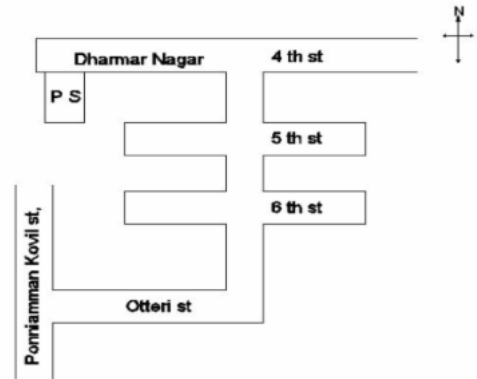

Google Map View

Polling Station Building Front View

Polling Station Front View

Cad View

Key MAP View

சட்டமன்றத் தொகுதியின் எண் மற்றும் பெயர் : 27-சோழிங்கநல்லூர்
பிரிவு எண் மற்றும் பெயர் 1-புழுதிவாக்கம், வார்டு 169 கனகதேவன் தெரு