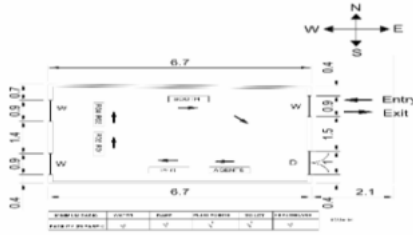

Google Map View

Polling Station Building Front View

Polling Station Front View

Cad View

Key MAP View

சட்டமன்றத் தொகுதியின் எண் மற்றும் பெயர் : 27-சோழிங்கநல்லூர்
பிரிவு எண் மற்றும் பெயர் 1-புழுதிவாக்கம், வார்டு 169 கனகதேவன் தெரு