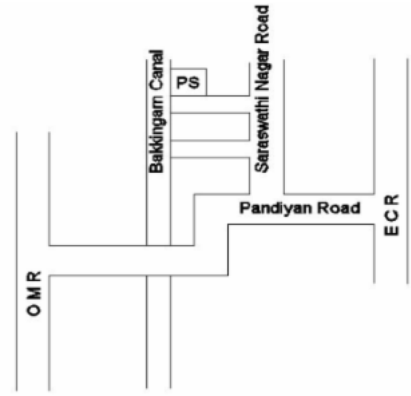

Key MAP View