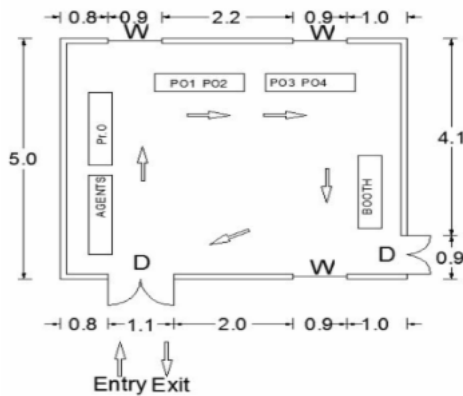

**Nazri Naksha**

**Google Map View**

**Polling Station Building Front View**

**Polling Station Front View**

**Cad View**

**Key MAP View**

1 பெயர் : ரவி தந்தையின் பெயர்: நாகையா வீட்டு எண் : 0 வயது : 63 பாலினம் : ஆண் Photo is available	TAU5682166	2 பெயர் : ஜோகரா - கணவர் பெயர்: அப்துல் ராசக் - வீட்டு எண் : 1 வயது : 71 பாலினம் : பெண் Photo is available	TAU1526912	3 பெயர் : கனகராஜ் - தந்தையின் பெயர்: எட்டி - வீட்டு எண் : 1 வயது : 63 பாலினம் : ஆண் Photo is available	TAU1808633
4 பெயர் : ராஜேந்திரன் - தந்தையின் பெயர்: சந்திரன் - வீட்டு எண் : 1 வயது : 47 பாலினம் : ஆண் Photo is available	TAU0126755	5 பெயர் : சாகுல் அமீது - தந்தையின் பெயர்: அப்துல் ராசக் - வீட்டு எண் : 1 வயது : 40 பாலினம் : ஆண் Photo is available	TAU1526482	6 பெயர் : ஜெகநாஸ்பேகம் - கணவர் பெயர்: தமீமுல் அன்சாரி - வீட்டு எண் : 1 வயது : 36 பாலினம் : பெண் Photo is available	TAU1526524
7 பெயர் : சுரேந்தர் தந்தையின் பெயர்: பழனிமுத்து வீட்டு எண் : 1/121 வயது : 23 பாலினம் : ஆண் Photo is available	TAU5966262	8 பெயர் : தேவராமன் - தந்தையின் பெயர்: தேவதாஸ் - வீட்டு எண் : 2-165 வயது : 32 பாலினம் : ஆண் Photo is available	TAU3349107	9 பெயர் : வினோத் - தந்தையின் பெயர்: பரமசிவம் - வீட்டு எண் : 3/128 வயது : 34 பாலினம் : ஆண் Photo is available	TAU1067107
10 பெயர் : ஹேமாமாலினி - கணவர் பெயர்: ஜீவானந்தன் - வீட்டு எண் : 3-604 வயது : 35 பாலினம் : பெண் Photo is available	TAU2148088	11 பெயர் : பரமசிவம் - தந்தையின் பெயர்: மாணிக்கம் - வீட்டு எண் : 4 வயது : 75 பாலினம் : ஆண் Photo is available	TAU4340386	12 பெயர் : ஜெகநாதன் - தந்தையின் பெயர்: தேவராஜ் - வீட்டு எண் : 4 வயது : 69 பாலினம் : ஆண் Photo is available	TAU4340170
13 பெயர் : செளந்திரபாண்டியன் - தந்தையின் பெயர்: ஏகநாதன் - வீட்டு எண் : 4 வயது : 69 பாலினம் : ஆண் Photo is available	TAU3862307	14 பெயர் : அஞ்சலா - தந்தையின் பெயர்: ஆறுமுகம் - வீட்டு எண் : 4 வயது : 67 பாலினம் : பெண் Photo is available	TAU4340238	15 பெயர் : தென்னரசன் தந்தையின் பெயர்: கண்பதி வீட்டு எண் : 4 வயது : 65 பாலினம் : ஆண் Photo is available	TAU0413955
16 பெயர் : சுகுமார் தந்தையின் பெயர்: குப்புசாமி வீட்டு எண் : 4 வயது : 65 பாலினம் : ஆண் Photo is available	TAU4970141	17 பெயர் : வேதராணி - கணவர் பெயர்: செளந்திரபாண்டியன் - வீட்டு எண் : 4 வயது : 64 பாலினம் : பெண் Photo is available	TAU3861911	18 பெயர் : கணிவண்ணன் - தந்தையின் பெயர்: ராமசாமி - வீட்டு எண் : 4 வயது : 62 பாலினம் : ஆண் Photo is available	TAU3862067
19 பெயர் : மெஹருன்னிசா - கணவர் பெயர்: வாஹித் அலி - வீட்டு எண் : 4 வயது : 62 பாலினம் : பெண் Photo is available	TAU2147783	20 பெயர் : குமரிமன்னன் - தந்தையின் பெயர்: செல்வம் - வீட்டு எண் : 4 வயது : 58 பாலினம் : ஆண் Photo is available	TAU4705166	21 பெயர் : மைதிலி கணவர் பெயர்: சுகுமார் வீட்டு எண் : 4 வயது : 57 பாலினம் : பெண் Photo is available	TAU4970190
22 பெயர் : ரவி - தந்தையின் பெயர்: கோவிந்தராஜ் - வீட்டு எண் : 4 வயது : 56 பாலினம் : ஆண் Photo is available	TAU4340097	23 பெயர் : பாப்பாத்தி - கணவர் பெயர்: கஜேந்திரன் - வீட்டு எண் : 4 வயது : 55 பாலினம் : பெண் Photo is available	TAU4340394	24 பெயர் : நாராயணன் - தந்தையின் பெயர்: முனுசாமி - வீட்டு எண் : 4 வயது : 55 பாலினம் : ஆண் Photo is available	TAU4340303
25 பெயர் : மணிமொழி கணவர் பெயர்: தென்னரசன் வீட்டு எண் : 4 வயது : 55 பாலினம் : பெண் Photo is available	TAU0413997	26 பெயர் : கண்ணன் - தந்தையின் பெயர்: கணேசன் - வீட்டு எண் : 4 வயது : 53 பாலினம் : ஆண் Photo is available	TAU4340311	27 பெயர் : மின்னலாதேவி - கணவர் பெயர்: நாராயணன் - வீட்டு எண் : 4 வயது : 53 பாலினம் : பெண் Photo is available	TAU4340212
28 பெயர் : சிபஹத்துல்வாஹ் - தந்தையின் பெயர்: அப்துல் ஜாபர் - வீட்டு எண் : 4 வயது : 51 பாலினம் : ஆண் Photo is available	TAU2967214	29 பெயர் : லெனின் - தந்தையின் பெயர்: அச்சுதன் - வீட்டு எண் : 4 வயது : 50 பாலினம் : ஆண் Photo is available	TAU3862372	30 பெயர் : ரமேஷ் - தந்தையின் பெயர்: தாமஸ் - வீட்டு எண் : 4 வயது : 50 பாலினம் : ஆண் Photo is available	TAU4340287