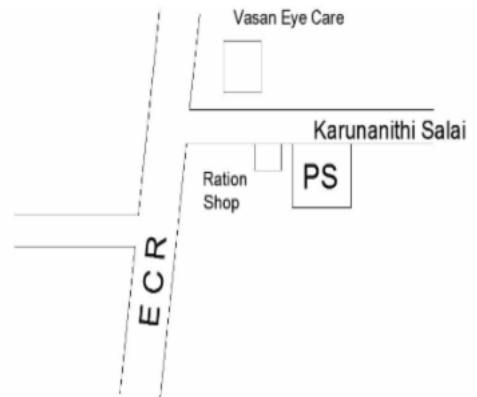

**Nazri Naksha**

**Google Map View**

**Polling Station Building Front View**

**Polling Station Front View**

**Cad View**

**Key MAP View**

1 பெயர் : ரவி தந்தையின் பெயர்: நாகையா வீட்டு எண் : 0 வயது : 63 பாலினம் : ஆண் Photo is available	TAU5682166	2 பெயர் : ஜோகரா - கணவர் பெயர்: அப்துல் ராசக் - வீட்டு எண் : 1 வயது : 71 பாலினம் : பெண் Photo is available	TAU1526912	3 பெயர் : கனகராஜ் - தந்தையின் பெயர்: எட்டி - வீட்டு எண் : 1 வயது : 63 பாலினம் : ஆண் Photo is available	TAU1808633
4 பெயர் : ராஜேந்திரன் - தந்தையின் பெயர்: சந்திரன் - வீட்டு எண் : 1 வயது : 47 பாலினம் : ஆண் Photo is available	TAU0126755	5 பெயர் : சாகுல் அமீது - தந்தையின் பெயர்: அப்துல் ராசக் - வீட்டு எண் : 1 வயது : 40 பாலினம் : ஆண் Photo is available	TAU1526482	6 பெயர் : ஜெகநாஸ்பேகம் - கணவர் பெயர்: தமீமுல் அன்சாரி - வீட்டு எண் : 1 வயது : 36 பாலினம் : பெண் Photo is available	TAU1526524
7 பெயர் : சுரேந்தர் தந்தையின் பெயர்: பழனிமுத்து வீட்டு எண் : 1/121 வயது : 23 பாலினம் : ஆண் Photo is available	TAU5966262	8 பெயர் : தேவராமன் - தந்தையின் பெயர்: தேவதாஸ் - வீட்டு எண் : 2-165 வயது : 32 பாலினம் : ஆண் Photo is available	TAU3349107	9 பெயர் : வினோத் - தந்தையின் பெயர்: பரமசிவம் - வீட்டு எண் : 3/128 வயது : 34 பாலினம் : ஆண் Photo is available	TAU1067107
10 பெயர் : ஹேமாமாலினி - கணவர் பெயர்: ஜீவானந்தன் - வீட்டு எண் : 3-604 வயது : 35 பாலினம் : பெண் Photo is available	TAU2148088	11 பெயர் : பரமசிவம் - தந்தையின் பெயர்: மாணிக்கம் - வீட்டு எண் : 4 வயது : 75 பாலினம் : ஆண் Photo is available	TAU4340386	12 பெயர் : ஜெகநாதன் - தந்தையின் பெயர்: தேவராஜ் - வீட்டு எண் : 4 வயது : 69 பாலினம் : ஆண் Photo is available	TAU4340170
13 பெயர் : செளந்திரபாண்டியன் - தந்தையின் பெயர்: ஏகநாதன் - வீட்டு எண் : 4 வயது : 69 பாலினம் : ஆண் Photo is available	TAU3862307	14 பெயர் : அஞ்சலா - தந்தையின் பெயர்: ஆறுமுகம் - வீட்டு எண் : 4 வயது : 67 பாலினம் : பெண் Photo is available	TAU4340238	15 பெயர் : தென்னரசன் தந்தையின் பெயர்: கண்பதி வீட்டு எண் : 4 வயது : 65 பாலினம் : ஆண் Photo is available	TAU0413955
16 பெயர் : சுகுமார் தந்தையின் பெயர்: குப்புசாமி வீட்டு எண் : 4 வயது : 65 பாலினம் : ஆண் Photo is available	TAU4970141	17 பெயர் : வேதராணி - கணவர் பெயர்: செளந்திரபாண்டியன் - வீட்டு எண் : 4 வயது : 64 பாலினம் : பெண் Photo is available	TAU3861911	18 பெயர் : கணிவண்ணன் - தந்தையின் பெயர்: ராமசாமி - வீட்டு எண் : 4 வயது : 62 பாலினம் : ஆண் Photo is available	TAU3862067
19 பெயர் : மெஹருன்னிசா - கணவர் பெயர்: வாஹித் அலி - வீட்டு எண் : 4 வயது : 62 பாலினம் : பெண் Photo is available	TAU2147783	20 பெயர் : குமரிமன்னன் - தந்தையின் பெயர்: செல்வம் - வீட்டு எண் : 4 வயது : 58 பாலினம் : ஆண் Photo is available	TAU4705166	21 பெயர் : மைதிலி கணவர் பெயர்: சுகுமார் வீட்டு எண் : 4 வயது : 57 பாலினம் : பெண் Photo is available	TAU4970190
22 பெயர் : ரவி - தந்தையின் பெயர்: கோவிந்தராஜ் - வீட்டு எண் : 4 வயது : 56 பாலினம் : ஆண் Photo is available	TAU4340097	23 பெயர் : பாப்பாத்தி - கணவர் பெயர்: கஜேந்திரன் - வீட்டு எண் : 4 வயது : 55 பாலினம் : பெண் Photo is available	TAU4340394	24 பெயர் : நாராயணன் - தந்தையின் பெயர்: முனுசாமி - வீட்டு எண் : 4 வயது : 55 பாலினம் : ஆண் Photo is available	TAU4340303
25 பெயர் : மணிமொழி கணவர் பெயர்: தென்னரசன் வீட்டு எண் : 4 வயது : 55 பாலினம் : பெண் Photo is available	TAU0413997	26 பெயர் : கண்ணன் - தந்தையின் பெயர்: கணேசன் - வீட்டு எண் : 4 வயது : 53 பாலினம் : ஆண் Photo is available	TAU4340311	27 பெயர் : மின்னலாதேவி - கணவர் பெயர்: நாராயணன் - வீட்டு எண் : 4 வயது : 53 பாலினம் : பெண் Photo is available	TAU4340212
28 பெயர் : சிபஹத்துல்வாஹ் - தந்தையின் பெயர்: அப்துல் ஜாபர் - வீட்டு எண் : 4 வயது : 51 பாலினம் : ஆண் Photo is available	TAU2967214	29 பெயர் : லெனின் - தந்தையின் பெயர்: அச்சுதன் - வீட்டு எண் : 4 வயது : 50 பாலினம் : ஆண் Photo is available	TAU3862372	30 பெயர் : ரமேஷ் - தந்தையின் பெயர்: தாமஸ் - வீட்டு எண் : 4 வயது : 50 பாலினம் : ஆண் Photo is available	TAU4340287