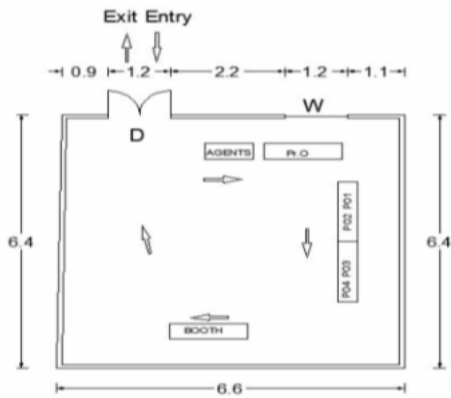

Google Map View

Polling Station Building Front View

Polling Station Front View

Cad View

Key MAP View

1 பெயர் : ராஜ்குமார் - தந்தையின் பெயர்: லட்சுமணன் - வீட்டு எண் : 1/95 வயது : 36 பாலினம் : ஆண்	TAU3350170 Photo is available	2 பெயர் : பாப்பச்சன் - தந்தையின் பெயர்: குட்டி - வீட்டு எண் : 3-64 வயது : 70 பாலினம் : ஆண்	TAU3629672 Photo is available	3 பெயர் : நிஷாமா கணவர் பெயர்: முகமது ஆருண் வீட்டு எண் : 3/66 வயது : 31 பாலினம் : பெண்	TAU6384747 Photo is available
4 பெயர் : பாமிடா தந்தையின் பெயர்: மஹாமாத ஃபர்க் வீட்டு எண் : 3/66 வயது : 24 பாலினம் : பெண்	TAU6384721 Photo is available	5 பெயர் : பர்வின் நிஷா தந்தையின் பெயர்: முஹமத் ஃபருக் வீட்டு எண் : 3/66 வயது : 22 பாலினம் : பெண்	TAU6384739 Photo is available	6 பெயர் : புகழ்வாணி - கணவர் பெயர்: குமார் - வீட்டு எண் : 3-73 வயது : 36 பாலினம் : பெண்	TAU3629698 Photo is available
7 பெயர் : சாந்தி கணவர் பெயர்: மணி வீட்டு எண் : 3/75 வயது : 60 பாலினம் : பெண்	TAU6384838 Photo is available	8 பெயர் : சூபாஷ் சந்திரா போஸு ஷா தந்தையின் பெயர்: செல்வம் பீ வீட்டு எண் : 3/77 வயது : 22 பாலினம் : ஆண்	TAU6384671 Photo is available	9 பெயர் : முருகானந்தம் பொ முருகானந்தம் பொ தந்தையின் பெயர்: பொன்னுசாமி - வீட்டு எண் : 3-81 வயது : 49 பாலினம் : ஆண்	TAU3629904 Photo is available
10 பெயர் : பாலாஜி தந்தையின் பெயர்: ராஜசேகரன் வீட்டு எண் : 3/83 வயது : 40 பாலினம் : ஆண்	TAU6384705 Photo is available	11 பெயர் : நடராஜன் - தந்தையின் பெயர்: கிருஷ்ணன் - வீட்டு எண் : 3-94 வயது : 49 பாலினம் : ஆண்	FYL5819248 Photo is available	# 12 பெயர் : மகேஷ் கோபாலன் தந்தையின் பெயர்: கோபாலன் வீட்டு எண் : 3/141 வயது : 41 பாலினம் : ஆண்	TAU6029359 Photo is available
13 பெயர் : ம குமரன் தந்தையின் பெயர்: மணிமாறன் வீட்டு எண் : 3/242 வயது : 40 பாலினம் : ஆண்	TAU6700298 Photo is available	14 பெயர் : கே சத்யா கணவர் பெயர்: ம குமரன் வீட்டு எண் : 3/242 வயது : 33 பாலினம் : பெண்	TAU6700306 Photo is available	15 பெயர் : நிவர்த்திகா செ தந்தையின் பெயர்: செல்வம் வீட்டு எண் : 3/243 வயது : 27 பாலினம் : பெண்	TAU5185079 Photo is available
16 பெயர் : நிவேதினி தந்தையின் பெயர்: செல்வச்சந்திரன் வீட்டு எண் : 3/252 வயது : 22 பாலினம் : பெண்	TAU6384648 Photo is available	17 பெயர் : லியா மோல் ஷிபு தந்தையின் பெயர்: ஷிபு வீட்டு எண் : 3/263 B வயது : 23 பாலினம் : பெண்	TAU6451728 Photo is available	18 பெயர் : முனுசாமி தந்தையின் பெயர்: சண்முகம் வீட்டு எண் : 3/281 வயது : 48 பாலினம் : ஆண்	TAU6384689 Photo is available
19 பெயர் : தேவி ஏம் கணவர் பெயர்: முனுஸ்வாமி வீட்டு எண் : 3/281 வயது : 45 பாலினம் : பெண்	TAU6384655 Photo is available	20 பெயர் : கௌரி தந்தையின் பெயர்: முனுசாமி ஷா வீட்டு எண் : 3/281 வயது : 23 பாலினம் : பெண்	TAU6384697 Photo is available	21 பெயர் : மகேஷ் தந்தையின் பெயர்: முனுசாமி வீட்டு எண் : 3/2564 வயது : 31 பாலினம் : ஆண்	TAU6548630 Photo is available
22 பெயர் : பால்ராஜ் - தந்தையின் பெயர்: வின்செண்ட் - வீட்டு எண் : 4-33 வயது : 32 பாலினம் : ஆண்	TAU3478138 Photo is available	23 பெயர் : ஜனார்தனன் தந்தையின் பெயர்: சிட்டிபாபு ஜி வீட்டு எண் : 4/566 வயது : 22 பாலினம் : ஆண்	TAU6829121 Photo is available	24 பெயர் : சத்யநாராயணன் - தந்தையின் பெயர்: கிருஷ்ணமூர்த்தி - வீட்டு எண் : 5-37 வயது : 55 பாலினம் : ஆண்	TAU1810167 Photo is available
25 பெயர் : கீதா - கணவர் பெயர்: சத்யநாராயணன் - வீட்டு எண் : 5-374 வயது : 51 பாலினம் : பெண்	TAU1810175 Photo is available	26 பெயர் : அழகு - தந்தையின் பெயர்: மெய்யன் - வீட்டு எண் : 37 வயது : 72 பாலினம் : ஆண்	FYL5818877 Photo is available	27 பெயர் : பழனியம்மாள் - கணவர் பெயர்: அழகு - வீட்டு எண் : 37 வயது : 62 பாலினம் : பெண்	TAU5477559 Photo is available
28 பெயர் : மெய்யமூர்த்தி - தந்தையின் பெயர்: அழகு - வீட்டு எண் : 37 வயது : 41 பாலினம் : ஆண்	EZZ0801076 Photo is available	29 பெயர் : செல்வி - தந்தையின் பெயர்: அழகு - வீட்டு எண் : 37 வயது : 38 பாலினம் : பெண்	EZZ0765255 Photo is available	30 பெயர் : வாசு - தந்தையின் பெயர்: கஜேந்திரன் - வீட்டு எண் : 40-1 வயது : 64 பாலினம் : ஆண்	FYL5820030 Photo is available