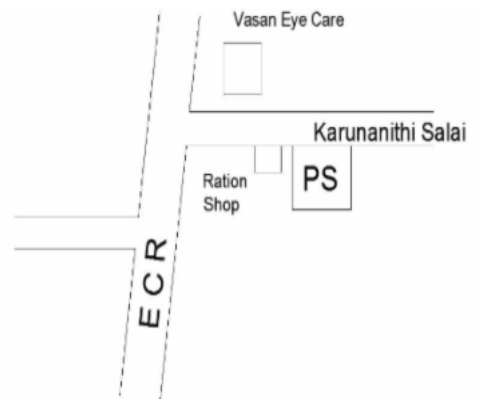

Google Map View

Polling Station Building Front View

Polling Station Front View

Cad View

Key MAP View

1 பெயர் : ராஜ்குமார் - தந்தையின் பெயர்: லட்சுமணன் - வீட்டு எண் : 1/95 வயது : 36 பாலினம் : ஆண்	TAU3350170 Photo is available	2 பெயர் : பாப்பச்சன் - தந்தையின் பெயர்: குட்டி - வீட்டு எண் : 3-64 வயது : 70 பாலினம் : ஆண்	TAU3629672 Photo is available	3 பெயர் : நிஷாமா கணவர் பெயர்: முகமது ஆருண் வீட்டு எண் : 3/66 வயது : 31 பாலினம் : பெண்	TAU6384747 Photo is available
4 பெயர் : பாமிடா தந்தையின் பெயர்: மஹாமாத ஃபர்க் வீட்டு எண் : 3/66 வயது : 24 பாலினம் : பெண்	TAU6384721 Photo is available	5 பெயர் : பர்வின் நிஷா தந்தையின் பெயர்: முஹமத் ஃபருக் வீட்டு எண் : 3/66 வயது : 22 பாலினம் : பெண்	TAU6384739 Photo is available	6 பெயர் : புகழ்வாணி - கணவர் பெயர்: குமார் - வீட்டு எண் : 3-73 வயது : 36 பாலினம் : பெண்	TAU3629698 Photo is available
7 பெயர் : சாந்தி கணவர் பெயர்: மணி வீட்டு எண் : 3/75 வயது : 60 பாலினம் : பெண்	TAU6384838 Photo is available	8 பெயர் : சூபாஷ் சந்திரா போஸு ஷா தந்தையின் பெயர்: செல்வம் பீ வீட்டு எண் : 3/77 வயது : 22 பாலினம் : ஆண்	TAU6384671 Photo is available	9 பெயர் : முருகானந்தம் பொ முருகானந்தம் பொ தந்தையின் பெயர்: பொன்னுசாமி - வீட்டு எண் : 3-81 வயது : 49 பாலினம் : ஆண்	TAU3629904 Photo is available
10 பெயர் : பாலாஜி தந்தையின் பெயர்: ராஜசேகரன் வீட்டு எண் : 3/83 வயது : 40 பாலினம் : ஆண்	TAU6384705 Photo is available	11 பெயர் : நடராஜன் - தந்தையின் பெயர்: கிருஷ்ணன் - வீட்டு எண் : 3-94 வயது : 49 பாலினம் : ஆண்	FYL5819248 Photo is available	# 12 பெயர் : மகேஷ் கோபாலன் தந்தையின் பெயர்: கோபாலன் வீட்டு எண் : 3/141 வயது : 41 பாலினம் : ஆண்	TAU6029359 Photo is available
13 பெயர் : ம குமரன் தந்தையின் பெயர்: மணிமாறன் வீட்டு எண் : 3/242 வயது : 40 பாலினம் : ஆண்	TAU6700298 Photo is available	14 பெயர் : கே சத்யா கணவர் பெயர்: ம குமரன் வீட்டு எண் : 3/242 வயது : 33 பாலினம் : பெண்	TAU6700306 Photo is available	15 பெயர் : நிவர்த்திகா செ தந்தையின் பெயர்: செல்வம் வீட்டு எண் : 3/243 வயது : 27 பாலினம் : பெண்	TAU5185079 Photo is available
16 பெயர் : நிவேதினி தந்தையின் பெயர்: செல்வச்சந்திரன் வீட்டு எண் : 3/252 வயது : 22 பாலினம் : பெண்	TAU6384648 Photo is available	17 பெயர் : லியா மோல் ஷிபு தந்தையின் பெயர்: ஷிபு வீட்டு எண் : 3/263 B வயது : 23 பாலினம் : பெண்	TAU6451728 Photo is available	18 பெயர் : முனுசாமி தந்தையின் பெயர்: சண்முகம் வீட்டு எண் : 3/281 வயது : 48 பாலினம் : ஆண்	TAU6384689 Photo is available
19 பெயர் : தேவி ஏம் கணவர் பெயர்: முனுஸ்வாமி வீட்டு எண் : 3/281 வயது : 45 பாலினம் : பெண்	TAU6384655 Photo is available	20 பெயர் : கௌரி தந்தையின் பெயர்: முனுசாமி ஷா வீட்டு எண் : 3/281 வயது : 23 பாலினம் : பெண்	TAU6384697 Photo is available	21 பெயர் : மகேஷ் தந்தையின் பெயர்: முனுசாமி வீட்டு எண் : 3/2564 வயது : 31 பாலினம் : ஆண்	TAU6548630 Photo is available
22 பெயர் : பால்ராஜ் - தந்தையின் பெயர்: வின்செண்ட் - வீட்டு எண் : 4-33 வயது : 32 பாலினம் : ஆண்	TAU3478138 Photo is available	23 பெயர் : ஜனார்தனன் தந்தையின் பெயர்: சிட்டிபாபு ஜி வீட்டு எண் : 4/566 வயது : 22 பாலினம் : ஆண்	TAU6829121 Photo is available	24 பெயர் : சத்யநாராயணன் - தந்தையின் பெயர்: கிருஷ்ணமூர்த்தி - வீட்டு எண் : 5-37 வயது : 55 பாலினம் : ஆண்	TAU1810167 Photo is available
25 பெயர் : கீதா - கணவர் பெயர்: சத்யநாராயணன் - வீட்டு எண் : 5-374 வயது : 51 பாலினம் : பெண்	TAU1810175 Photo is available	26 பெயர் : அழகு - தந்தையின் பெயர்: மெய்யன் - வீட்டு எண் : 37 வயது : 72 பாலினம் : ஆண்	FYL5818877 Photo is available	27 பெயர் : பழனியம்மாள் - கணவர் பெயர்: அழகு - வீட்டு எண் : 37 வயது : 62 பாலினம் : பெண்	TAU5477559 Photo is available
28 பெயர் : மெய்யமூர்த்தி - தந்தையின் பெயர்: அழகு - வீட்டு எண் : 37 வயது : 41 பாலினம் : ஆண்	EZZ0801076 Photo is available	29 பெயர் : செல்வி - தந்தையின் பெயர்: அழகு - வீட்டு எண் : 37 வயது : 38 பாலினம் : பெண்	EZZ0765255 Photo is available	30 பெயர் : வாசு - தந்தையின் பெயர்: கஜேந்திரன் - வீட்டு எண் : 40-1 வயது : 64 பாலினம் : ஆண்	FYL5820030 Photo is available