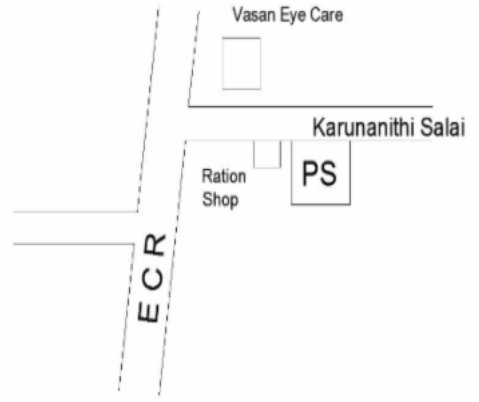

Google Map View

Polling Station Building Front View

Polling Station Front View

Cad View

Key MAP View

1 பெயர் : அன்பழகன் - தந்தையின் பெயர்: வெங்கடெஷ் - வீட்டு எண் : 1 வயது : 69 பாலினம் : ஆண்	TAU4342598 Photo is available	2 பெயர் : லலிதா - கணவர் பெயர்: பாண்டிரங்கன் - வீட்டு எண் : 1 வயது : 68 பாலினம் : பெண்	TAU2970788 Photo is available	3 பெயர் : இந்திராணி - கணவர் பெயர்: சாரங்கபாணி - வீட்டு எண் : 1 வயது : 67 பாலினம் : பெண்	TAU2970663 Photo is available
4 பெயர் : மாதையன் - தந்தையின் பெயர்: கரின் - வீட்டு எண் : 1 வயது : 65 பாலினம் : ஆண்	TAU4342606 Photo is available	5 பெயர் : நசீமா - கணவர் பெயர்: அப்துல்லா - வீட்டு எண் : 1 வயது : 64 பாலினம் : பெண்	TAU3630498 Photo is available	6 பெயர் : லதா - கணவர் பெயர்: ராமமூர்த்தி - வீட்டு எண் : 1 வயது : 54 பாலினம் : பெண்	TAU2970721 Photo is available
7 பெயர் : அறுமுகம் - தந்தையின் பெயர்: சண்முகம் - வீட்டு எண் : 1 வயது : 49 பாலினம் : ஆண்	TAU4342572 Photo is available	8 பெயர் : தனலக்ஷ்மி - கணவர் பெயர்: ஜெயசங்கர் - வீட்டு எண் : 1 வயது : 48 பாலினம் : பெண்	TAU4342549 Photo is available	9 பெயர் : வள்ளி - கணவர் பெயர்: மோகன் - வீட்டு எண் : 1 வயது : 47 பாலினம் : பெண்	TAU3629961 Photo is available
10 பெயர் : கண்ணன் - தந்தையின் பெயர்: வெற்றிவேல் - வீட்டு எண் : 1 வயது : 42 பாலினம் : ஆண்	TAU3630332 Photo is available	11 பெயர் : மகாலக்ஷ்மி - கணவர் பெயர்: அறுமுகம் - வீட்டு எண் : 1 வயது : 41 பாலினம் : பெண்	TAU4342531 Photo is available	12 பெயர் : காக்கேஸ்வர்சேதி - தந்தையின் பெயர்: சுரேக் கர்சேக்கி - வீட்டு எண் : 1 வயது : 40 பாலினம் : ஆண்	TAU0128132 Photo is available
13 பெயர் : பாக்யராஜ் - தந்தையின் பெயர்: கண்ணன் - வீட்டு எண் : 1 வயது : 40 பாலினம் : ஆண்	TAU3779063 Photo is available	14 பெயர் : ஜெயலக்ஷ்மி - கணவர் பெயர்: ரமேஷ் - வீட்டு எண் : 1 வயது : 39 பாலினம் : பெண்	TAU4342523 Photo is available	15 பெயர் : மகேஸ்வரி - கணவர் பெயர்: கண்ணன் - வீட்டு எண் : 1 வயது : 37 பாலினம் : பெண்	TAU3630514 Photo is available
16 பெயர் : இஸ்மாயில் - தந்தையின் பெயர்: ஜானிபாஷா - வீட்டு எண் : 1 வயது : 36 பாலினம் : ஆண்	TAU4342499 Photo is available	17 பெயர் : மணிகண்டன் - தந்தையின் பெயர்: வீரபாண்டி - வீட்டு எண் : 1 வயது : 36 பாலினம் : ஆண்	TAU2970754 Photo is available	18 பெயர் : சுவலமான் - தந்தையின் பெயர்: பாபு - வீட்டு எண் : 1 வயது : 35 பாலினம் : ஆண்	TAU2970713 Photo is available
19 பெயர் : தமிழரசி - கணவர் பெயர்: புருசோத்தமன் - வீட்டு எண் : 1 வயது : 34 பாலினம் : பெண்	TAU4342564 Photo is available	20 பெயர் : துரை - தந்தையின் பெயர்: தண்டபாணி - வீட்டு எண் : 1 வயது : 33 பாலினம் : ஆண்	TAU3630480 Photo is available	21 பெயர் : சுகுணா - கணவர் பெயர்: கார்த்திக் - வீட்டு எண் : 1 வயது : 32 பாலினம் : பெண்	TAU3630340 Photo is available
22 பெயர் : ஈஸ்வரி - கணவர் பெயர்: பாரத் - வீட்டு எண் : 1 வயது : 32 பாலினம் : பெண்	TAU4342689 Photo is available	23 பெயர் : சபானா - தந்தையின் பெயர்: சர்தார் - வீட்டு எண் : 1 வயது : 32 பாலினம் : பெண்	TAU3630126 Photo is available	24 பெயர் : சிராஜ் - தந்தையின் பெயர்: பாபு - வீட்டு எண் : 1 வயது : 32 பாலினம் : பெண்	TAU2970705 Photo is available
25 பெயர் : ராஜேஸ்வரி - கணவர் பெயர்: பிரகாஷ் - வீட்டு எண் : 1 வயது : 31 பாலினம் : பெண்	TAU3630233 Photo is available	26 பெயர் : வைத்தீஸ்வரி - தந்தையின் பெயர்: நவீன் - வீட்டு எண் : 1 வயது : 30 பாலினம் : பெண்	TAU3630431 Photo is available	27 பெயர் : ரேகா - தந்தையின் பெயர்: நாகராஜன் - வீட்டு எண் : 1 வயது : 30 பாலினம் : பெண்	TAU3629953 Photo is available
28 பெயர் : சந்திரா - தந்தையின் பெயர்: குமார் - வீட்டு எண் : 1 வயது : 30 பாலினம் : ஆண்	TAU4342507 Photo is available	29 பெயர் : அருண்விடர் - தந்தையின் பெயர்: பாண்டியன் - வீட்டு எண் : 1 வயது : 30 பாலினம் : ஆண்	TAU3630381 Photo is available	30 பெயர் : சுரேஷ்குமார் - தந்தையின் பெயர்: ரவி - வீட்டு எண் : 1 வயது : 29 பாலினம் : ஆண்	TAU4342580 Photo is available