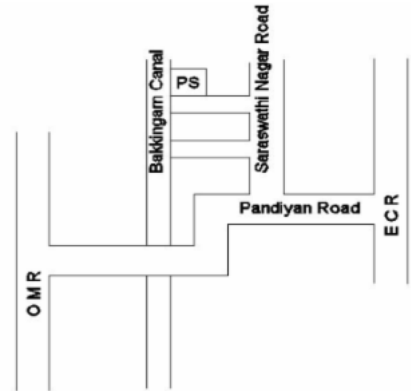

Key MAP View