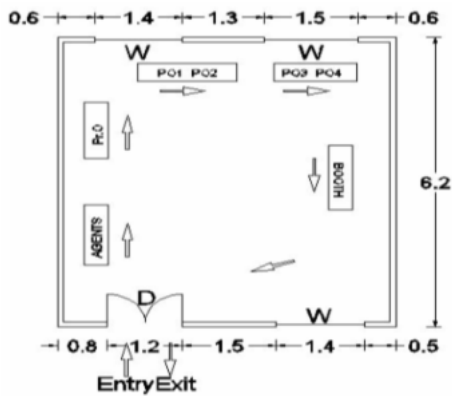

Google Map View

Polling Station Building Front View

Polling Station Front View

Cad View

Key MAP View

1 பெயர் : கன்னியப்பன் - தந்தையின் பெயர்: கன்னியப்பன் - வீட்டு எண் : 1 வயது : 62 பாலினம் : ஆண்	TAU3864865 Photo is available	2 பெயர் : குமாரி - கணவர் பெயர்: வீரபிரசாத் - வீட்டு எண் : 1-199 வயது : 48 பாலினம் : பெண்	TAU1037829 Photo is available	3 பெயர் : ஹேமாப்ரியா தந்தையின் பெயர்: வேலு வீட்டு எண் : 1/383 வயது : 23 பாலினம் : பெண்	TAU6350672 Photo is available
4 பெயர் : மணிகண்டன் - தந்தையின் பெயர்: சுந்தராஜ் - வீட்டு எண் : 1/388 வயது : 34 பாலினம் : ஆண்	TAU1040559 Photo is available	5 பெயர் : கேசவன் - தந்தையின் பெயர்: ஆழ்வார் - வீட்டு எண் : 1-389 வயது : 61 பாலினம் : ஆண்	TAU1040583 Photo is available	6 பெயர் : விஜயகுமார் - தந்தையின் பெயர்: கன்னியப்பன் - வீட்டு எண் : 1-399 வயது : 42 பாலினம் : ஆண்	TAU3864857 Photo is available
7 பெயர் : வெற்றிவேல் - தந்தையின் பெயர்: ஏழுமலை - வீட்டு எண் : 1-407 வயது : 36 பாலினம் : ஆண்	TAU4083002 Photo is available	8 பெயர் : பிரியா - தந்தையின் பெயர்: சேகர் - வீட்டு எண் : 1-407 வயது : 35 பாலினம் : பெண்	TAU4082947 Photo is available	9 பெயர் : சரவணன் - தந்தையின் பெயர்: வாசுதேவன் - வீட்டு எண் : 1-412-A வயது : 44 பாலினம் : ஆண்	TAU1040567 Photo is available
10 பெயர் : சொக்கம்மாள் - கணவர் பெயர்: செங்கேணி - வீட்டு எண் : 1-416 வயது : 80 பாலினம் : பெண்	TAU4082731 Photo is available	11 பெயர் : ராணியம்மாள் - கணவர் பெயர்: செல்வராஜ் - வீட்டு எண் : 1-423 வயது : 67 பாலினம் : பெண்	TAU1040476 Photo is available	12 பெயர் : சுந்தரவள்ளி சுந்தரி - தாயின் பெயர்: ராணியம்மாள் - வீட்டு எண் : 1-423 வயது : 38 பாலினம் : பெண்	TAU1040484 Photo is available
13 பெயர் : பவித்ரா தந்தையின் பெயர்: முருகசன் வீட்டு எண் : 1/424B வயது : 23 பாலினம் : பெண்	TAU6356026 Photo is available	14 பெயர் : லிக்னேஷ் தந்தையின் பெயர்: சாந்த மூர்த்தி வீட்டு எண் : 1/441 வயது : 23 பாலினம் : ஆண்	TAU5964333 Photo is available	15 பெயர் : கோபி - தந்தையின் பெயர்: காசிலிங்கம் - வீட்டு எண் : 1-560 வயது : 28 பாலினம் : ஆண்	TAU4345021 Photo is available
16 பெயர் : நிஷாம்மா - கணவர் பெயர்: அப்துல்ரஹ்மான் - வீட்டு எண் : 1-615 வயது : 50 பாலினம் : பெண்	TAU0538512 Photo is available	17 பெயர் : சதாம்உசேன் - தந்தையின் பெயர்: பாபு - வீட்டு எண் : 1-615 வயது : 37 பாலினம் : ஆண்	TAU1039346 Photo is available	18 பெயர் : பாருக்பாஷா - தந்தையின் பெயர்: அப்துல்ரஹ்மான் - வீட்டு எண் : 1-615 வயது : 35 பாலினம் : ஆண்	TAU0539247 Photo is available
19 பெயர் : நையாஸ்பாஷா - தந்தையின் பெயர்: அப்துல்ரஹ்மான் - வீட்டு எண் : 1-615 வயது : 34 பாலினம் : ஆண்	TAU0539130 Photo is available	20 பெயர் : ஜெயா - கணவர் பெயர்: ஜோசப் நிக்ஸன் - வீட்டு எண் : 1-720 வயது : 49 பாலினம் : பெண்	TAU1040591 Photo is available	21 பெயர் : கு விசாலாட்சி கணவர் பெயர்: குமாரசாமி வீட்டு எண் : 1வது தளம் மனை எண் 22 வயது : 58 பாலினம் : பெண்	XKR2641223 Photo is available
22 பெயர் : செல்வம் - தந்தையின் பெயர்: உத்திராபதி - வீட்டு எண் : 2-809 வயது : 57 பாலினம் : ஆண்	TAU1039312 Photo is available	23 பெயர் : கருணாநிதி - தந்தையின் பெயர்: கிருஷ்ணசாமி - வீட்டு எண் : 2-809 வயது : 55 பாலினம் : ஆண்	TAU1039304 Photo is available	24 பெயர் : ரமா - கணவர் பெயர்: கருணாநிதி - வீட்டு எண் : 2-809 வயது : 39 பாலினம் : பெண்	TAU1039296 Photo is available
25 பெயர் : புன்னோஷ் - தந்தையின் பெயர்: மதன் - வீட்டு எண் : 3 வயது : 53 பாலினம் : ஆண்	TAU4345070 Photo is available	26 பெயர் : ராமு - தந்தையின் பெயர்: மருதை - வீட்டு எண் : 3 வயது : 51 பாலினம் : ஆண்	TAU4345245 Photo is available	27 பெயர் : ஆனந்தராஜ் - தந்தையின் பெயர்: கல்யாணி - வீட்டு எண் : 3 வயது : 48 பாலினம் : ஆண்	TAU3351020 Photo is available
28 பெயர் : பாத்திமா பைசியா - தந்தையின் பெயர்: முகமது யூசப் பைஜ் - வீட்டு எண் : 3 வயது : 44 பாலினம் : ஆண்	TAU4845038 Photo is available	29 பெயர் : திவ்யா - கணவர் பெயர்: நாராயணன் - வீட்டு எண் : 3- வயது : 33 பாலினம் : பெண்	TAU4345252 Photo is available	30 பெயர் : சந்திர குமரன் பா - தந்தையின் பெயர்: பாஸசப்ரமணியன் கே - வீட்டு எண் : 3-167 வயது : 45 பாலினம் : ஆண்	TAU4345492 Photo is available