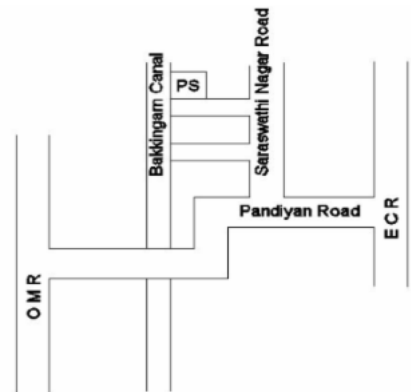

Key MAP View