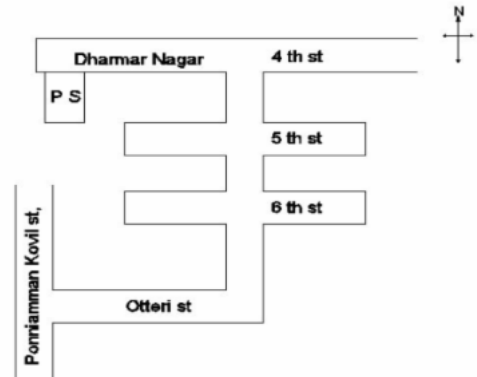

Google Map View

Polling Station Building Front View

Polling Station Front View

Cad View

Key MAP View

1 பெயர் : செளரிராஜன் - தந்தையின் பெயர்: வெங்கட்ராயலு - வீட்டு எண் : 1 வயது : 53 பாலினம் : ஆண் Photo is available	FYL9446147	2 பெயர் : பத்மாவதி - கணவர் பெயர்: செளரிராஜன் - வீட்டு எண் : 1 வயது : 49 பாலினம் : பெண் Photo is available	FYL9446154	3 பெயர் : நிஷாந்த் நாராயணன் - தந்தையின் பெயர்: சந்தர்மோகன் - வீட்டு எண் : 1 வயது : 28 பாலினம் : ஆண் Photo is available	TAU4647103
# 4 பெயர் : செளமியரித்திகா செள ப தந்தையின் பெயர்: செளரிராஜன் - வீட்டு எண் : 1 வயது : 27 பாலினம் : பெண் Photo is available	TAU4647277	5 பெயர் : ஹேமலதாபாய் - கணவர் பெயர்: சந்திரமோகன் - வீட்டு எண் : 1F3 வயது : 54 பாலினம் : பெண் Photo is available	FYL9441973	6 பெயர் : சண்முகபிரியா - கணவர் பெயர்: சண்முகம் - வீட்டு எண் : 1-G3 வயது : 54 பாலினம் : பெண் Photo is available	ZUQ3030707
7 பெயர் : குரு சுப்பிரமணியன் தந்தையின் பெயர்: கணேசன் வீட்டு எண் : 2 வயது : 87 பாலினம் : பெண் Photo is available	TAU6072540	8 பெயர் : சரோஜா கணவர் பெயர்: குரு சுப்பிரமணியன் வீட்டு எண் : 2 வயது : 85 பாலினம் : பெண் Photo is available	TAU6072730	9 பெயர் : நக்கீரன் - தந்தையின் பெயர்: செல்லப்பன் - வீட்டு எண் : 2 வயது : 76 பாலினம் : ஆண் Photo is available	EZZ7967318
10 பெயர் : சமதி - கணவர் பெயர்: வெங்கட்ரமணி - வீட்டு எண் : 2 வயது : 58 பாலினம் : பெண் Photo is available	TAU4000055	11 பெயர் : வெங்கட் கிருஷ்ணன் தந்தையின் பெயர்: குரு சுப்பிரமணியன் வீட்டு எண் : 2 வயது : 51 பாலினம் : ஆண் Photo is available	TAU6083448	12 பெயர் : சீனுவாசன் - தந்தையின் பெயர்: நக்கீரன் - வீட்டு எண் : 2 வயது : 48 பாலினம் : ஆண் Photo is available	EZZ7967359
13 பெயர் : அனுராதா கணவர் பெயர்: வெங்கட் கிருஷ்ணன் வீட்டு எண் : 2 வயது : 46 பாலினம் : பெண் Photo is available	TAU6083539	14 பெயர் : கார்த்திக் - தந்தையின் பெயர்: நாகேந்திரன் - வீட்டு எண் : 2 வயது : 41 பாலினம் : ஆண் Photo is available	TAU1957307	15 பெயர் : அசுஷ்யா - தந்தையின் பெயர்: விஸ்வநாதன் - வீட்டு எண் : 2 வயது : 28 பாலினம் : பெண் Photo is available	TAU4532594
# 16 பெயர் : ஸ்ரமேஷ் அரவிந்த் தந்தையின் பெயர்: சீனிவாசன் - வீட்டு எண் : 2 வயது : 27 பாலினம் : ஆண் Photo is available	TAU4647269	17 பெயர் : ஹன்ஷிகா - தந்தையின் பெயர்: வெங்கட்ராமன் - வீட்டு எண் : 3B வயது : 29 பாலினம் : பெண் Photo is available	TAU4000212	18 பெயர் : ஸ்ரீகாந்த் வி தந்தையின் பெயர்: கே ம் வெங்கட்ராமன் வீட்டு எண் : 3 பி வயது : 22 பாலினம் : ஆண் Photo is available	TAU6997704
19 பெயர் : பாணுமதி - கணவர் பெயர்: சிவக்குமார் - வீட்டு எண் : 4 வயது : 64 பாலினம் : பெண் Photo is available	TAU4000238	20 பெயர் : சாந்தகுமார் - தந்தையின் பெயர்: தீனதயாலு - வீட்டு எண் : 6 வயது : 79 பாலினம் : ஆண் Photo is available	FYL9427659	21 பெயர் : கலாவதி - கணவர் பெயர்: சாந்தகுமார் - வீட்டு எண் : 6 வயது : 73 பாலினம் : பெண் Photo is available	FYL9429168
22 பெயர் : ஆதிமூலம் - தந்தையின் பெயர்: மாதவன் - வீட்டு எண் : 6-7 வயது : 55 பாலினம் : ஆண் Photo is available	TAU1957455	23 பெயர் : விஜயலக்ஷ்மி - கணவர் பெயர்: ஆதிமூலம் - வீட்டு எண் : 6-7 வயது : 49 பாலினம் : பெண் Photo is available	TAU1957448	24 பெயர் : ஜெய ஸ்ரீ தந்தையின் பெயர்: ஆதிமூலம் வீட்டு எண் : 6/7 வயது : 26 பாலினம் : பெண் Photo is available	TAU5344015
25 பெயர் : கோபி - தந்தையின் பெயர்: பக்தவச்சலம் - வீட்டு எண் : 7 வயது : 66 பாலினம் : ஆண் Photo is available	EZZ8199655	26 பெயர் : காயத்திரி - கணவர் பெயர்: கோபி - வீட்டு எண் : 7 வயது : 60 பாலினம் : பெண் Photo is available	FYL9448671	27 பெயர் : வேணி - கணவர் பெயர்: கணேசுக்குமார் - வீட்டு எண் : 7 வயது : 45 பாலினம் : பெண் Photo is available	TAU1957463
S 28 பெயர் : கோபிநாத் தந்தையின் பெயர்: சந்திரசேகரன் வீட்டு எண் : 7/10 வயது : 52 பாலினம் : ஆண் Photo is available	TAU5962535	S 29 பெயர் : நிரமலா கணவர் பெயர்: கோபிநாத் வீட்டு எண் : 7/10 வயது : 49 பாலினம் : பெண் Photo is available	TAU5953070	30 பெயர் : துவாரகேஷ் - தந்தையின் பெயர்: ஐயப்பன் - வீட்டு எண் : 8 வயது : 32 பாலினம் : ஆண் Photo is available	TAU2800241