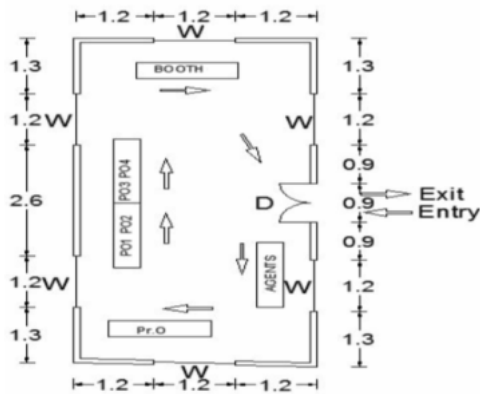

**Google Map View**

**Polling Station Building Front View**

**Polling Station Front View**

**Cad View**

**Key MAP View**

1 பெயர் : வளர்மதி - தந்தையின் பெயர்: கிருஷ்ணன் - வீட்டு எண் : 2-25 வயது : 38 பாலினம் : பெண்	TAU2561108 Photo is available	2 பெயர் : டேவிட்ராயப்பன் - தந்தையின் பெயர்: மரியதேவகுசை - வீட்டு எண் : 2-42 வயது : 56 பாலினம் : ஆண்	TAU2560704 Photo is available	3 பெயர் : கவிதா - கணவர் பெயர்: முத்துவேல் - வீட்டு எண் : 2-44 வயது : 35 பாலினம் : பெண்	TAU3633443 Photo is available
4 பெயர் : பிரசாந்த் - தந்தையின் பெயர்: பன்னீர் - வீட்டு எண் : 2-198 வயது : 33 பாலினம் : ஆண்	TAU2561132 Photo is available	5 பெயர் : அருள் - தந்தையின் பெயர்: அரிதாஸ் - வீட்டு எண் : 2-218 வயது : 31 பாலினம் : ஆண்	TAU2744100 Photo is available	6 பெயர் : ரவிக்குமார் - தந்தையின் பெயர்: அப்பாராஜு - வீட்டு எண் : 2-221 வயது : 49 பாலினம் : ஆண்	TAU2560431 Photo is available
7 பெயர் : மாதவி - கணவர் பெயர்: ரவிக்குமார் - வீட்டு எண் : 2-221 வயது : 44 பாலினம் : பெண்	TAU2560712 Photo is available	8 பெயர் : சுரேஷ்பாபு - தந்தையின் பெயர்: அப்பாராவ் - வீட்டு எண் : 2-221 வயது : 44 பாலினம் : ஆண்	TAU2561215 Photo is available	9 பெயர் : பூநீலதா - கணவர் பெயர்: சுரேஷ்பாபு - வீட்டு எண் : 2-221 வயது : 37 பாலினம் : பெண்	TAU2561207 Photo is available
10 பெயர் : சசிக்குமார் - தந்தையின் பெயர்: சுசீந்திரன் - வீட்டு எண் : 2-224 வயது : 33 பாலினம் : ஆண்	TAU2561397 Photo is available	11 பெயர் : விக்னேஷ் - தந்தையின் பெயர்: சுசீந்திரன் - வீட்டு எண் : 2-224 வயது : 31 பாலினம் : ஆண்	TAU2561413 Photo is available	12 பெயர் : பவானி - தந்தையின் பெயர்: ஞானபிரகாசம் - வீட்டு எண் : 2-228 வயது : 36 பாலினம் : பெண்	EZZ0770966 Photo is available
13 பெயர் : பவானி - கணவர் பெயர்: ஞானபிரகாசம் - வீட்டு எண் : 2-228 வயது : 36 பாலினம் : பெண்	TAU2561454 Photo is available	14 பெயர் : சத்தியராஜ் - தந்தையின் பெயர்: கலையரசன் - வீட்டு எண் : 2-231 வயது : 33 பாலினம் : ஆண்	TAU2560753 Photo is available	15 பெயர் : சில்வியா - தந்தையின் பெயர்: நாகராஜன் - வீட்டு எண் : 2-256 வயது : 32 பாலினம் : பெண்	TAU2560951 Photo is available
16 பெயர் : பிரதீப் - தந்தையின் பெயர்: சேசநாதராஜன் - வீட்டு எண் : 2-257 வயது : 32 பாலினம் : ஆண்	TAU2560449 Photo is available	17 பெயர் : தனலட்சுமி - கணவர் பெயர்: கலைவாணன் வீட்டு எண் : 2-263 வயது : 33 பாலினம் : பெண்	TAU2561066 Photo is available	18 பெயர் : வெங்கடேசன் - தந்தையின் பெயர்: விஜயகுமார் - வீட்டு எண் : 2-263 வயது : 31 பாலினம் : ஆண்	TAU2560571 Photo is available
19 பெயர் : அரவிந்தன் - தந்தையின் பெயர்: ரகு - வீட்டு எண் : 2-264 வயது : 31 பாலினம் : ஆண்	TAU2560985 Photo is available	20 பெயர் : தேவி - கணவர் பெயர்: சசிக்குமார் - வீட்டு எண் : 2-264A வயது : 40 பாலினம் : பெண்	TAU2560415 Photo is available	21 பெயர் : கௌதமி - கணவர் பெயர்: நவீன்குமார் - வீட்டு எண் : 2-288 வயது : 35 பாலினம் : பெண்	TAU2560423 Photo is available
22 பெயர் : ரேவதி - தந்தையின் பெயர்: மூர்த்தி - வீட்டு எண் : 2-295 வயது : 32 பாலினம் : பெண்	TAU2430452 Photo is available	23 பெயர் : சந்தோஷ்குமார் - தந்தையின் பெயர்: மணி - வீட்டு எண் : 2-320 வயது : 49 பாலினம் : ஆண்	TAU2560563 Photo is available	24 பெயர் : கவிதா - தாயின் பெயர்: சந்தோஷ்குமார் - வீட்டு எண் : 2-320 வயது : 31 பாலினம் : பெண்	TAU2561181 Photo is available
25 பெயர் : அஸ்வினி - தந்தையின் பெயர்: சாலமோன் - வீட்டு எண் : 2-322 வயது : 36 பாலினம் : பெண்	TAU2560464 Photo is available	26 பெயர் : கல்வி - கணவர் பெயர்: பார்த்தசாரதி - வீட்டு எண் : 2-326 வயது : 39 பாலினம் : பெண்	TAU2561330 Photo is available	27 பெயர் : பப்பி - கணவர் பெயர்: மாசிலாமணி - வீட்டு எண் : 2-327 வயது : 51 பாலினம் : பெண்	TAU2560845 Photo is available
28 பெயர் : ரவி - தந்தையின் பெயர்: மாசிலாமணி - வீட்டு எண் : 2-327 வயது : 35 பாலினம் : ஆண்	TAU2561157 Photo is available	29 பெயர் : விக்னேஷ் - தந்தையின் பெயர்: வல்லத்தான் - வீட்டு எண் : 2-330 வயது : 31 பாலினம் : ஆண்	TAU2560795 Photo is available	30 பெயர் : ஜன்னத் - கணவர் பெயர்: இக்பால் - வீட்டு எண் : 2-343 வயது : 40 பாலினம் : பெண்	TAU2560506 Photo is available