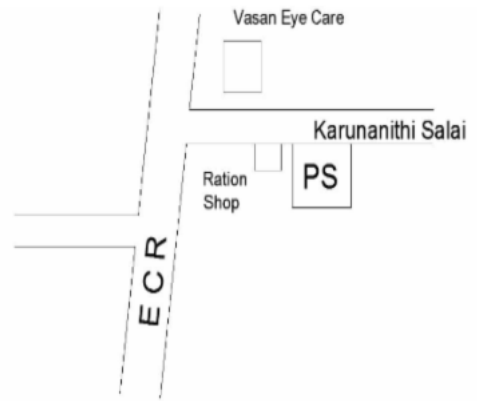

Key MAP View