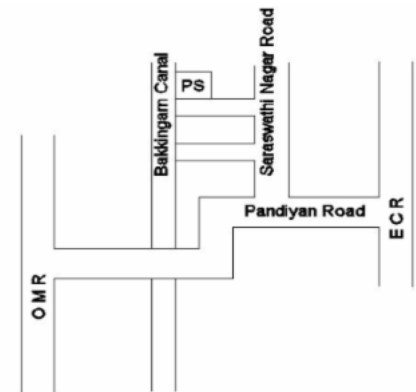

வாக்காளர் பதிவு அலுவலரின்
கையொப்பம்

Nazri Naksha

Google Map View

Polling Station Building Front View

Polling Station Front View

Cad View

Key MAP View

சட்டமன்றத் தொகுதியின் எண் மற்றும் பெயர் : 27-சோழிங்கநல்லூர்
பிரிவு எண் மற்றும் பெயர் - 1-நீலாங்கரை, வார்டு 192 4வது வடக்கு குறுக்கு தெரு