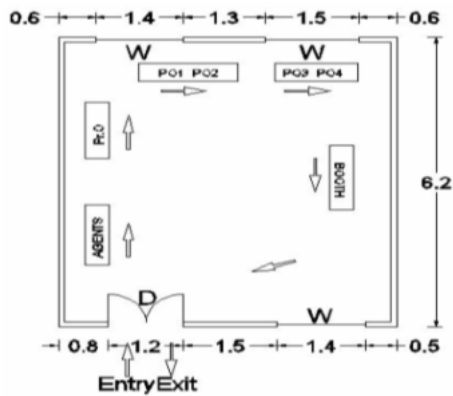

வாக்காளர் பதிவு அலுவலரின்
கையொப்பம்

Nazri Naksha

Google Map View

Polling Station Building Front View

Polling Station Front View

Cad View

Key MAP View

சட்டமன்றத் தொகுதியின் எண் மற்றும் பெயர் : 27-சோழிங்கநல்லூர்
பிரிவு எண் மற்றும் பெயர் - 1-நீலாங்கரை, வார்டு 192 4வது வடக்கு குறுக்கு தெரு