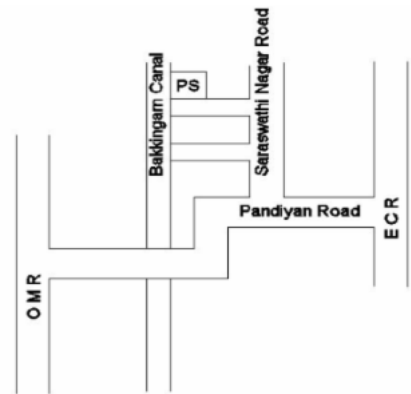

Key MAP View