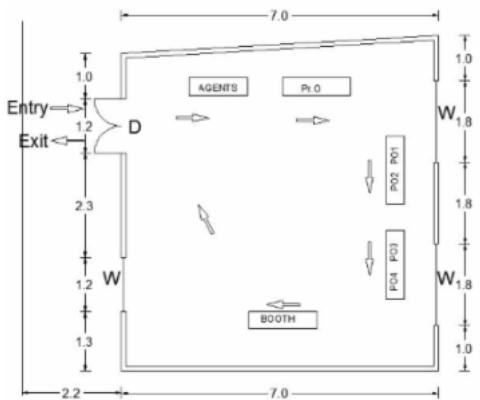

Google Map View

Polling Station Building Front View

Polling Station Front View

Cad View

Key MAP View

1 பெயர் : கனிப்பிரியா தந்தையின் பெயர்: பழனியப்பன் வீட்டு எண் : 1/319 வயது : 24 பாலினம் : பெண்	TAU6023485 Photo is available	2 பெயர் : கன்னியம்மாள் தந்தையின் பெயர்: சுரேஷ் வீட்டு எண் : 1/320 வயது : 23 பாலினம் : பெண்	TAU6011092 Photo is available	3 பெயர் : சந்தியா தந்தையின் பெயர்: துரை வீட்டு எண் : 2/3 வயது : 21 பாலினம் : பெண்	TAU6917454 Photo is available
4 பெயர் : பிர்தோஸ் பேகம் கணவர் பெயர்: சபீர் ஆலம் வீட்டு எண் : 2/4 வயது : 40 பாலினம் : பெண்	TAU7039027 Photo is available	5 பெயர் : ஷாவினி.ச கணவர் பெயர்: சக்திவேல்.கே வீட்டு எண் : 2/5 வயது : 26 பாலினம் : பெண்	TAU5856075 Photo is available	6 பெயர் : வினித்தா தந்தையின் பெயர்: கலைவாணன் வீட்டு எண் : 2/5 வயது : 23 பாலினம் : பெண்	TAU5960190 Photo is available
7 பெயர் : கா. ஹரிகிருஷ்ணன் தந்தையின் பெயர்: காத்தவராயன் வீட்டு எண் : 2/7 வயது : 24 பாலினம் : ஆண்	TAU5856091 Photo is available	8 பெயர் : ஹர்ஷதா தந்தையின் பெயர்: பூதீதர் வீட்டு எண் : 2/12 ஸிகராவேலார தெரு வயது : 22 பாலினம் : பெண்	TAU6332530 Photo is available	9 பெயர் : விஜயகுமார் தந்தையின் பெயர்: பழனி வீட்டு எண் : 2/13 வயது : 46 பாலினம் : ஆண்	TAU6917660 Photo is available
10 பெயர் : அஜய் தந்தையின் பெயர்: வாசு தேவன் வீட்டு எண் : 2/14 வயது : 23 பாலினம் : பெண்	TAU5955687 Photo is available	11 பெயர் : மாலதி தந்தையின் பெயர்: கிருஷ்ணன் வீட்டு எண் : 2/38 வயது : 26 பாலினம் : பெண்	TAU6000442 Photo is available	12 பெயர் : கீர்த்திகா தந்தையின் பெயர்: பார்த்திபன் வீட்டு எண் : 2/41 வயது : 23 பாலினம் : பெண்	TAU5957808 Photo is available
13 பெயர் : தமிழ் செல்வன் தந்தையின் பெயர்: சிவகுமார் வீட்டு எண் : 2/45 வயது : 23 பாலினம் : ஆண்	TAU5956024 Photo is available	14 பெயர் : ஷாருகான்.மூ தந்தையின் பெயர்: மூர்த்தி.மூ வீட்டு எண் : 2/47 வயது : 25 பாலினம் : ஆண்	TAU5856356 Photo is available	15 பெயர் : சசிகுமார் தந்தையின் பெயர்: மூர்த்தி வீட்டு எண் : 2/49 வயது : 23 பாலினம் : ஆண்	TAU5955950 Photo is available
16 பெயர் : விக்கனேஷ்.ர தந்தையின் பெயர்: ரவி.சி வீட்டு எண் : 2/50 வயது : 32 பாலினம் : ஆண்	TAU5856364 Photo is available	17 பெயர் : வினிதா தந்தையின் பெயர்: சங்கர் வீட்டு எண் : 2/50 வயது : 21 பாலினம் : ஆண்	TAU6931844 Photo is available	18 பெயர் : சையது முஹமது ஹாருன் தந்தையின் பெயர்: முஹமது மொய்தீன் வீட்டு எண் : 2/54 வயது : 25 பாலினம் : ஆண்	TAU5856083 Photo is available
19 பெயர் : ஜாஸ்மீன் தந்தையின் பெயர்: முகம்மது மொய்தீன் வீட்டு எண் : 2/54 வயது : 24 பாலினம் : பெண்	TAU5957683 Photo is available	20 பெயர் : தனலட்சுமி .ம தந்தையின் பெயர்: மதுரை வீட்டு எண் : 2/65 வயது : 26 பாலினம் : பெண்	TAU5857888 Photo is available	21 பெயர் : பாரகவி - தந்தையின் பெயர்: குமார் - வீட்டு எண் : 2-74 வயது : 27 பாலினம் : பெண்	TAU4708681 Photo is available
22 பெயர் : ப மேகலா - கணவர் பெயர்: ந பரந்தாமன் - வீட்டு எண் : 2-77 வயது : 37 பாலினம் : பெண்	TAU4348801 Photo is available	23 பெயர் : விதன் குமார் தந்தையின் பெயர்: கோவிந்தன் வீட்டு எண் : 2/78 வயது : 24 பாலினம் : ஆண்	TAU5855994 Photo is available	24 பெயர் : கோவர்தன் தந்தையின் பெயர்: கோவிந்தன் வீட்டு எண் : 2/78 வயது : 23 பாலினம் : ஆண்	TAU5950001 Photo is available
25 பெயர் : விக்னேஷ் தந்தையின் பெயர்: ஜெயராமன் வீட்டு எண் : 2/80 வயது : 29 பாலினம் : ஆண்	TAU4883427 Photo is available	26 பெயர் : நிர்மலா - தந்தையின் பெயர்: மோகன் - வீட்டு எண் : 2-87 வயது : 37 பாலினம் : பெண்	TAU0541185 Photo is available	27 பெயர் : சுனீதா - கணவர் பெயர்: சதீஷ் - வீட்டு எண் : 2-87 வயது : 37 பாலினம் : பெண்	TAU0558379 Photo is available
# 28 பெயர் : துளசி மோகன் தந்தையின் பெயர்: மோகன் - வீட்டு எண் : 2-87 வயது : 33 பாலினம் : பெண்	TAU0541243 Photo is available	29 பெயர் : விஜயகுமார் - தந்தையின் பெயர்: கிருபாகரன் - வீட்டு எண் : 2-87 வயது : 33 பாலினம் : ஆண்	TAU0558056 Photo is available	30 பெயர் : வினிதா கணவர் பெயர்: ரஞ்சித் வீட்டு எண் : 2/90 வயது : 28 பாலினம் : பெண்	TAU4889895 Photo is available