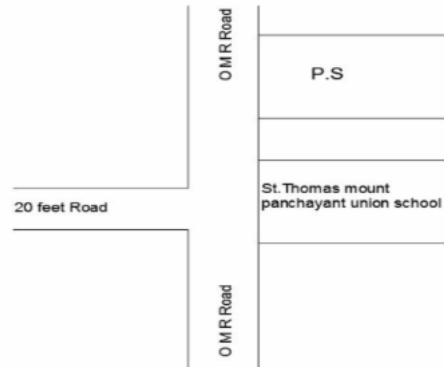

Google Map View

Polling Station Building Front View

Polling Station Front View

Cad View

Key MAP View

1 பெயர் : கனிப்பிரியா தந்தையின் பெயர்: பழனியப்பன் வீட்டு எண் : 1/319 வயது : 24 பாலினம் : பெண்	TAU6023485 Photo is available	2 பெயர் : கன்னியம்மாள் தந்தையின் பெயர்: சுரேஷ் வீட்டு எண் : 1/320 வயது : 23 பாலினம் : பெண்	TAU6011092 Photo is available	3 பெயர் : சந்தியா தந்தையின் பெயர்: துரை வீட்டு எண் : 2/3 வயது : 21 பாலினம் : பெண்	TAU6917454 Photo is available
4 பெயர் : பிர்தோஸ் பேகம் கணவர் பெயர்: சபீர் ஆலம் வீட்டு எண் : 2/4 வயது : 40 பாலினம் : பெண்	TAU7039027 Photo is available	5 பெயர் : ஷாவினி.ச கணவர் பெயர்: சக்திவேல்.கே வீட்டு எண் : 2/5 வயது : 26 பாலினம் : பெண்	TAU5856075 Photo is available	6 பெயர் : வினித்தா தந்தையின் பெயர்: கலைவாணன் வீட்டு எண் : 2/5 வயது : 23 பாலினம் : பெண்	TAU5960190 Photo is available
7 பெயர் : கா. ஹரிகிருஷ்ணன் தந்தையின் பெயர்: காத்தவராயன் வீட்டு எண் : 2/7 வயது : 24 பாலினம் : ஆண்	TAU5856091 Photo is available	8 பெயர் : ஹர்ஷதா தந்தையின் பெயர்: பூதீதர் வீட்டு எண் : 2/12 ஸிகராவேலார தெரு வயது : 22 பாலினம் : பெண்	TAU6332530 Photo is available	9 பெயர் : விஜயகுமார் தந்தையின் பெயர்: பழனி வீட்டு எண் : 2/13 வயது : 46 பாலினம் : ஆண்	TAU6917660 Photo is available
10 பெயர் : அஜய் தந்தையின் பெயர்: வாசு தேவன் வீட்டு எண் : 2/14 வயது : 23 பாலினம் : பெண்	TAU5955687 Photo is available	11 பெயர் : மாலதி தந்தையின் பெயர்: கிருஷ்ணன் வீட்டு எண் : 2/38 வயது : 26 பாலினம் : பெண்	TAU6000442 Photo is available	12 பெயர் : கீர்த்திகா தந்தையின் பெயர்: பார்த்திபன் வீட்டு எண் : 2/41 வயது : 23 பாலினம் : பெண்	TAU5957808 Photo is available
13 பெயர் : தமிழ் செல்வன் தந்தையின் பெயர்: சிவகுமார் வீட்டு எண் : 2/45 வயது : 23 பாலினம் : ஆண்	TAU5956024 Photo is available	14 பெயர் : ஷாருகான்.மூ தந்தையின் பெயர்: மூர்த்தி.மூ வீட்டு எண் : 2/47 வயது : 25 பாலினம் : ஆண்	TAU5856356 Photo is available	15 பெயர் : சசிகுமார் தந்தையின் பெயர்: மூர்த்தி வீட்டு எண் : 2/49 வயது : 23 பாலினம் : ஆண்	TAU5955950 Photo is available
16 பெயர் : விக்கனேஷ்.ர தந்தையின் பெயர்: ரவி.சி வீட்டு எண் : 2/50 வயது : 32 பாலினம் : ஆண்	TAU5856364 Photo is available	17 பெயர் : வினிதா தந்தையின் பெயர்: சங்கர் வீட்டு எண் : 2/50 வயது : 21 பாலினம் : ஆண்	TAU6931844 Photo is available	18 பெயர் : சையது முஹமது ஹாருன் தந்தையின் பெயர்: முஹமது மொய்தீன் வீட்டு எண் : 2/54 வயது : 25 பாலினம் : ஆண்	TAU5856083 Photo is available
19 பெயர் : ஜாஸ்மீன் தந்தையின் பெயர்: முகம்மது மொய்தீன் வீட்டு எண் : 2/54 வயது : 24 பாலினம் : பெண்	TAU5957683 Photo is available	20 பெயர் : தனலட்சுமி .ம தந்தையின் பெயர்: மதுரை வீட்டு எண் : 2/65 வயது : 26 பாலினம் : பெண்	TAU5857888 Photo is available	21 பெயர் : பாரகவி - தந்தையின் பெயர்: குமார் - வீட்டு எண் : 2-74 வயது : 27 பாலினம் : பெண்	TAU4708681 Photo is available
22 பெயர் : ப மேகலா - கணவர் பெயர்: ந பரந்தாமன் - வீட்டு எண் : 2-77 வயது : 37 பாலினம் : பெண்	TAU4348801 Photo is available	23 பெயர் : விதன் குமார் தந்தையின் பெயர்: கோவிந்தன் வீட்டு எண் : 2/78 வயது : 24 பாலினம் : ஆண்	TAU5855994 Photo is available	24 பெயர் : கோவர்தன் தந்தையின் பெயர்: கோவிந்தன் வீட்டு எண் : 2/78 வயது : 23 பாலினம் : ஆண்	TAU5950001 Photo is available
25 பெயர் : விக்னேஷ் தந்தையின் பெயர்: ஜெயராமன் வீட்டு எண் : 2/80 வயது : 29 பாலினம் : ஆண்	TAU4883427 Photo is available	26 பெயர் : நிர்மலா - தந்தையின் பெயர்: மோகன் - வீட்டு எண் : 2-87 வயது : 37 பாலினம் : பெண்	TAU0541185 Photo is available	27 பெயர் : சுனீதா - கணவர் பெயர்: சதீஷ் - வீட்டு எண் : 2-87 வயது : 37 பாலினம் : பெண்	TAU0558379 Photo is available
# 28 பெயர் : துளசி மோகன் தந்தையின் பெயர்: மோகன் - வீட்டு எண் : 2-87 வயது : 33 பாலினம் : பெண்	TAU0541243 Photo is available	29 பெயர் : விஜயகுமார் - தந்தையின் பெயர்: கிருபாகரன் - வீட்டு எண் : 2-87 வயது : 33 பாலினம் : ஆண்	TAU0558056 Photo is available	30 பெயர் : வினிதா கணவர் பெயர்: ரஞ்சித் வீட்டு எண் : 2/90 வயது : 28 பாலினம் : பெண்	TAU4889895 Photo is available