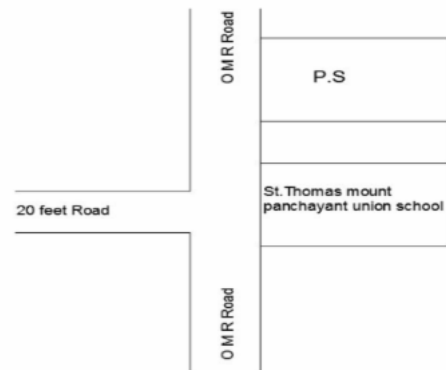

வாக்காளர் பதிவு அலுவலரின்
கையொப்பம்

Nazri Naksha

Google Map View

Polling Station Building Front View

Polling Station Front View

Cad View

Key MAP View

| | | |
|---|---|---|
| 1 பெயர் : மாரியப்பன் - தந்தையின் பெயர்: சங்கரபாண்டியன் - வீட்டு எண் : 1 வயது : 48 பாலினம் : ஆண் Photo is available TAU2162774 | 2 பெயர் : நிரமலா - கணவர் பெயர்: பிரகாஷ் - வீட்டு எண் : 2 வயது : 60 பாலினம் : பெண் Photo is available TAU0135012 | 3 பெயர் : ராஜலட்சுமி - கணவர் பெயர்: ரங்கராஜ் - வீட்டு எண் : 2 வயது : 60 பாலினம் : பெண் Photo is available TAU4348918 |
| 4 பெயர் : லட்சுமணன் - தந்தையின் பெயர்: சாமிதுரை - வீட்டு எண் : 2 வயது : 60 பாலினம் : ஆண் Photo is available TAU4349049 | 5 பெயர் : ராஜாகோபால் - தந்தையின் பெயர்: குருசாமி - வீட்டு எண் : 2 வயது : 56 பாலினம் : ஆண் Photo is available TAU3354404 | 6 பெயர் : முனியம்மாள் - கணவர் பெயர்: ஏழுமலை - வீட்டு எண் : 2 வயது : 54 பாலினம் : பெண் Photo is available TAU3636438 |
| 7 பெயர் : ஜெயந்தி - கணவர் பெயர்: ராஜன் - வீட்டு எண் : 2 வயது : 53 பாலினம் : பெண் Photo is available TAU4709051 | 8 பெயர் : பிரியா லட்சுமணன் - கணவர் பெயர்: லட்சுமணன் - வீட்டு எண் : 2 வயது : 47 பாலினம் : பெண் Photo is available TAU4349031 | # 9 பெயர் : தீபா புருஷோத்தமன் கணவர் பெயர்: பரஷோத்தமன் - வீட்டு எண் : 2 வயது : 47 பாலினம் : பெண் Photo is available TAU2162667 |
| 10 பெயர் : சீனிவாசன் - தந்தையின் பெயர்: ஆஞ்சநேயன் - வீட்டு எண் : 2 வயது : 43 பாலினம் : ஆண் Photo is available TAU3636388 | 11 பெயர் : செல்வக்குமார் - தந்தையின் பெயர்: ராஜாமணி - வீட்டு எண் : 2 வயது : 41 பாலினம் : ஆண் Photo is available TAU3635968 | 12 பெயர் : சுஜிதா - கணவர் பெயர்: செல்வகுமார் - வீட்டு எண் : 2 வயது : 37 பாலினம் : பெண் Photo is available TAU3635950 |
| 13 பெயர் : ஷர்மிளா - கணவர் பெயர்: சீனிவாசன் - வீட்டு எண் : 2 வயது : 35 பாலினம் : பெண் Photo is available TAU3636198 | 14 பெயர் : சுஜிதா - கணவர் பெயர்: வீரமுத்து - வீட்டு எண் : 2 வயது : 34 பாலினம் : பெண் Photo is available TAU3636412 | 15 பெயர் : டயானா - தந்தையின் பெயர்: பாபு - வீட்டு எண் : 2 வயது : 32 பாலினம் : பெண் Photo is available TAU4349130 |
| 16 பெயர் : சுகன்யா - தந்தையின் பெயர்: வீரமுத்து - வீட்டு எண் : 2 வயது : 32 பாலினம் : பெண் Photo is available TAU3636727 | 17 பெயர் : தினேஷ் - தந்தையின் பெயர்: ஏழுமலை - வீட்டு எண் : 2 வயது : 30 பாலினம் : ஆண் Photo is available TAU3636701 | 18 பெயர் : சுகந்தி - தந்தையின் பெயர்: செல்வம் - வீட்டு எண் : 2 வயது : 29 பாலினம் : பெண் Photo is available TAU3867595 |
| 19 பெயர் : விக்னேஷ்குமார் - தந்தையின் பெயர்: சிவக்குமார் - வீட்டு எண் : 2 வயது : 29 பாலினம் : ஆண் Photo is available TAU3636040 | 20 பெயர் : கீதா காத்தவராயன் கணவர் பெயர்: காத்தவராயன் - வீட்டு எண் : 2-7 வயது : 44 பாலினம் : பெண் Photo is available TAU2979367 | 21 பெயர் : கவிதா - கணவர் பெயர்: சுரேஷ்பாபு - வீட்டு எண் : 2-7 வயது : 37 பாலினம் : பெண் Photo is available EZZ5328083 |
| 22 பெயர் : தினேஷ் - தந்தையின் பெயர்: துளசிங்கம் - வீட்டு எண் : 2-13 வயது : 42 பாலினம் : ஆண் Photo is available TAU1541168 | 23 பெயர் : ரோஸ்லின் மேரி தந்தையின் பெயர்: ஸ்டீபன் வீட்டு எண் : 2/16 வயது : 26 பாலினம் : பெண் Photo is available TAU6005300 | 24 பெயர் : தெய்வசிகாமணி - தந்தையின் பெயர்: ராஜி - வீட்டு எண் : 2-18 வயது : 67 பாலினம் : ஆண் Photo is available TAU2979151 |
| 25 பெயர் : ராதாகிருஷ்ணன் - தந்தையின் பெயர்: முத்தையா - வீட்டு எண் : 2-20 வயது : 46 பாலினம் : ஆண் Photo is available TAU2979847 | 26 பெயர் : சுருதி செல்வராஜ் தந்தையின் பெயர்: செல்வராஜ் வீட்டு எண் : 2/20 வயது : 22 பாலினம் : பெண் Photo is available TAU6855878 | 27 பெயர் : சாலமோன் - தந்தையின் பெயர்: விஷ்வநாதன் - வீட்டு எண் : 2-34 வயது : 30 பாலினம் : ஆண் Photo is available TAU4086237 |
| 28 பெயர் : சாராள் சாந்த குமாரி - தந்தையின் பெயர்: தேசப்பன் - வீட்டு எண் : 2-37 வயது : 28 பாலினம் : பெண் Photo is available TAU3636651 | 29 பெயர் : சஞ்சய் - தந்தையின் பெயர்: தியாகராஜன் - வீட்டு எண் : 2-47A வயது : 32 பாலினம் : ஆண் Photo is available TAU2162428 | 30 பெயர் : உதயகுமாரி - தந்தையின் பெயர்: சிவா - வீட்டு எண் : 2-50 வயது : 32 பாலினம் : பெண் Photo is available TAU3636107 |