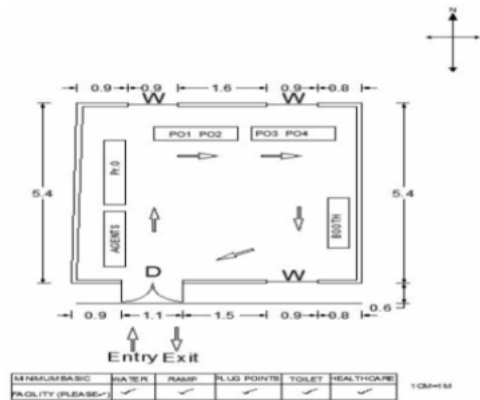

வாக்காளர் பதிவு அலுவலரின்
கையொப்பம்

Nazri Naksha

Google Map View

Polling Station Building Front View

Polling Station Front View

Cad View

Key MAP View

| | | |
|---|---|---|
| 1 பெயர் : மாரியப்பன் - தந்தையின் பெயர்: சங்கரபாண்டியன் - வீட்டு எண் : 1 வயது : 48 பாலினம் : ஆண் Photo is available TAU2162774 | 2 பெயர் : நிரமலா - கணவர் பெயர்: பிரகாஷ் - வீட்டு எண் : 2 வயது : 60 பாலினம் : பெண் Photo is available TAU0135012 | 3 பெயர் : ராஜலட்சுமி - கணவர் பெயர்: ரங்கராஜ் - வீட்டு எண் : 2 வயது : 60 பாலினம் : பெண் Photo is available TAU4348918 |
| 4 பெயர் : லட்சுமணன் - தந்தையின் பெயர்: சாமிதுரை - வீட்டு எண் : 2 வயது : 60 பாலினம் : ஆண் Photo is available TAU4349049 | 5 பெயர் : ராஜாகோபால் - தந்தையின் பெயர்: குருசாமி - வீட்டு எண் : 2 வயது : 56 பாலினம் : ஆண் Photo is available TAU3354404 | 6 பெயர் : முனியம்மாள் - கணவர் பெயர்: ஏழுமலை - வீட்டு எண் : 2 வயது : 54 பாலினம் : பெண் Photo is available TAU3636438 |
| 7 பெயர் : ஜெயந்தி - கணவர் பெயர்: ராஜன் - வீட்டு எண் : 2 வயது : 53 பாலினம் : பெண் Photo is available TAU4709051 | 8 பெயர் : பிரியா லட்சுமணன் - கணவர் பெயர்: லட்சுமணன் - வீட்டு எண் : 2 வயது : 47 பாலினம் : பெண் Photo is available TAU4349031 | # 9 பெயர் : தீபா புருஷோத்தமன் கணவர் பெயர்: பரஷோத்தமன் - வீட்டு எண் : 2 வயது : 47 பாலினம் : பெண் Photo is available TAU2162667 |
| 10 பெயர் : சீனிவாசன் - தந்தையின் பெயர்: ஆஞ்சநேயன் - வீட்டு எண் : 2 வயது : 43 பாலினம் : ஆண் Photo is available TAU3636388 | 11 பெயர் : செல்வக்குமார் - தந்தையின் பெயர்: ராஜாமணி - வீட்டு எண் : 2 வயது : 41 பாலினம் : ஆண் Photo is available TAU3635968 | 12 பெயர் : சுஜிதா - கணவர் பெயர்: செல்வகுமார் - வீட்டு எண் : 2 வயது : 37 பாலினம் : பெண் Photo is available TAU3635950 |
| 13 பெயர் : ஷர்மிளா - கணவர் பெயர்: சீனிவாசன் - வீட்டு எண் : 2 வயது : 35 பாலினம் : பெண் Photo is available TAU3636198 | 14 பெயர் : சுஜிதா - கணவர் பெயர்: வீரமுத்து - வீட்டு எண் : 2 வயது : 34 பாலினம் : பெண் Photo is available TAU3636412 | 15 பெயர் : டயானா - தந்தையின் பெயர்: பாபு - வீட்டு எண் : 2 வயது : 32 பாலினம் : பெண் Photo is available TAU4349130 |
| 16 பெயர் : சுகன்யா - தந்தையின் பெயர்: வீரமுத்து - வீட்டு எண் : 2 வயது : 32 பாலினம் : பெண் Photo is available TAU3636727 | 17 பெயர் : தினேஷ் - தந்தையின் பெயர்: ஏழுமலை - வீட்டு எண் : 2 வயது : 30 பாலினம் : ஆண் Photo is available TAU3636701 | 18 பெயர் : சுகந்தி - தந்தையின் பெயர்: செல்வம் - வீட்டு எண் : 2 வயது : 29 பாலினம் : பெண் Photo is available TAU3867595 |
| 19 பெயர் : விக்னேஷ்குமார் - தந்தையின் பெயர்: சிவக்குமார் - வீட்டு எண் : 2 வயது : 29 பாலினம் : ஆண் Photo is available TAU3636040 | 20 பெயர் : கீதா காத்தவராயன் கணவர் பெயர்: காத்தவராயன் - வீட்டு எண் : 2-7 வயது : 44 பாலினம் : பெண் Photo is available TAU2979367 | 21 பெயர் : கவிதா - கணவர் பெயர்: சுரேஷ்பாபு - வீட்டு எண் : 2-7 வயது : 37 பாலினம் : பெண் Photo is available EZZ5328083 |
| 22 பெயர் : தினேஷ் - தந்தையின் பெயர்: துளசிங்கம் - வீட்டு எண் : 2-13 வயது : 42 பாலினம் : ஆண் Photo is available TAU1541168 | 23 பெயர் : ரோஸ்லின் மேரி தந்தையின் பெயர்: ஸ்டீபன் வீட்டு எண் : 2/16 வயது : 26 பாலினம் : பெண் Photo is available TAU6005300 | 24 பெயர் : தெய்வசிகாமணி - தந்தையின் பெயர்: ராஜி - வீட்டு எண் : 2-18 வயது : 67 பாலினம் : ஆண் Photo is available TAU2979151 |
| 25 பெயர் : ராதாகிருஷ்ணன் - தந்தையின் பெயர்: முத்தையா - வீட்டு எண் : 2-20 வயது : 46 பாலினம் : ஆண் Photo is available TAU2979847 | 26 பெயர் : சுருதி செல்வராஜ் தந்தையின் பெயர்: செல்வராஜ் வீட்டு எண் : 2/20 வயது : 22 பாலினம் : பெண் Photo is available TAU6855878 | 27 பெயர் : சாலமோன் - தந்தையின் பெயர்: விஷ்வநாதன் - வீட்டு எண் : 2-34 வயது : 30 பாலினம் : ஆண் Photo is available TAU4086237 |
| 28 பெயர் : சாராள் சாந்த குமாரி - தந்தையின் பெயர்: தேசப்பன் - வீட்டு எண் : 2-37 வயது : 28 பாலினம் : பெண் Photo is available TAU3636651 | 29 பெயர் : சஞ்சய் - தந்தையின் பெயர்: தியாகராஜன் - வீட்டு எண் : 2-47A வயது : 32 பாலினம் : ஆண் Photo is available TAU2162428 | 30 பெயர் : உதயகுமாரி - தந்தையின் பெயர்: சிவா - வீட்டு எண் : 2-50 வயது : 32 பாலினம் : பெண் Photo is available TAU3636107 |