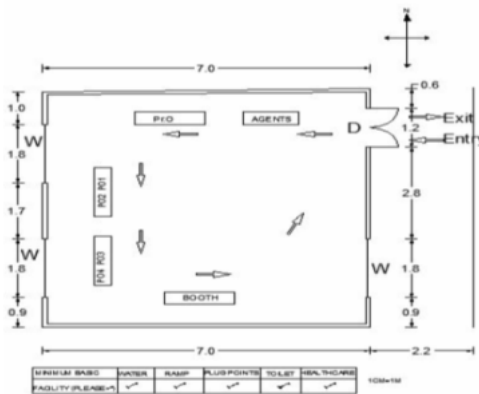

Google Map View

Polling Station Building Front View

Polling Station Front View

Cad View

Key MAP View

1 பெயர் : செல்வி - கணவர் பெயர்: ராகவன் - வீட்டு எண் : 1 வயது : 57 பாலினம் : பெண்	TAU2970598 Photo is available	2 பெயர் : பரணி - தந்தையின் பெயர்: மாணிக்கம் - வீட்டு எண் : 1 வயது : 52 பாலினம் : ஆண்	TAU2970622 Photo is available	3 பெயர் : காமாட்சி - கணவர் பெயர்: சக்திவேல் - வீட்டு எண் : 1 வயது : 49 பாலினம் : பெண்	TAU0126607 Photo is available
# 4 பெயர் : சூதா பரணி கணவர் பெயர்: பரணி - வீட்டு எண் : 1 வயது : 42 பாலினம் : பெண்	TAU2970630 Photo is available	5 பெயர் : தில்சாத் - கணவர் பெயர்: பாடஷா - வீட்டு எண் : 1 வயது : 39 பாலினம் : பெண்	TAU2970861 Photo is available	6 பெயர் : லோகேஸ்வரி - கணவர் பெயர்: தீனதயாளன் - வீட்டு எண் : 1 வயது : 36 பாலினம் : பெண்	TAU2970606 Photo is available
7 பெயர் : தாஜீன் - தந்தையின் பெயர்: யுகப் சரீப் - வீட்டு எண் : 1 வயது : 35 பாலினம் : பெண்	TAU2970879 Photo is available	8 பெயர் : கௌதம் - தந்தையின் பெயர்: சரவணன் - வீட்டு எண் : 1 வயது : 30 பாலினம் : ஆண்	TAU3864295 Photo is available	9 பெயர் : சஞ்சய் குமார் - தந்தையின் பெயர்: பழனி - வீட்டு எண் : 1 வயது : 28 பாலினம் : ஆண்	TAU4844973 Photo is available
10 பெயர் : கோட்டீஸ்வரி - தந்தையின் பெயர்: மனோகரன் - வீட்டு எண் : 1-76 வயது : 37 பாலினம் : பெண்	TAU1048255 Photo is available	# 11 பெயர் : தங்கம் சரவணன் கணவர் பெயர்: சரவணன் - வீட்டு எண் : எண் 1/506, வயது : 39 பாலினம் : பெண்	TAU1529742 Photo is available	12 பெயர் : ஏழுமலை - தந்தையின் பெயர்: சீத்தாராமன் - வீட்டு எண் : 1-163 வயது : 45 பாலினம் : ஆண்	EZZ0782615 Photo is available
13 பெயர் : காவேரி - கணவர் பெயர்: வெங்கடேசன் - வீட்டு எண் : 1-163 வயது : 42 பாலினம் : பெண்	EZZ0765024 Photo is available	14 பெயர் : பலானி - கணவர் பெயர்: ஏழுமலை - வீட்டு எண் : 1-163 வயது : 40 பாலினம் : பெண்	EZZ0779348 Photo is available	15 பெயர் : சண்முகம் ஏ தந்தையின் பெயர்: ஏழுமலை வீட்டு எண் : 1/163 வயது : 21 பாலினம் : ஆண்	TAU6914105 Photo is available
16 பெயர் : பிரதீப்குமார் வெ தந்தையின் பெயர்: வெங்கடேஸ் வீட்டு எண் : 1/163 வயது : 20 பாலினம் : ஆண்	TAU6912430 Photo is available	17 பெயர் : வரதன் - தந்தையின் பெயர்: ராமன் - வீட்டு எண் : 1-164 வயது : 90 பாலினம் : ஆண்	TAU5478441 Photo is available	18 பெயர் : கண்ணம்மாள் - கணவர் பெயர்: அண்ணாமலை - வீட்டு எண் : 1-164 வயது : 75 பாலினம் : பெண்	TAU5478466 Photo is available
19 பெயர் : மல்லிகா - கணவர் பெயர்: ராதா - வீட்டு எண் : 1-165 வயது : 55 பாலினம் : பெண்	EZZ0765032 Photo is available	20 பெயர் : சுவாதி தந்தையின் பெயர்: சங்கர் அப்பா வீட்டு எண் : 1/175 வயது : 21 பாலினம் : பெண்	TAU6692412 Photo is available	21 பெயர் : சங்கர் - தந்தையின் பெயர்: பக்கிரி - வீட்டு எண் : 1-175b வயது : 49 பாலினம் : ஆண்	TAU1047323 Photo is available
22 பெயர் : மனோகரன் - தந்தையின் பெயர்: ராமனுஜம் - வீட்டு எண் : 1-176 வயது : 62 பாலினம் : ஆண்	TAU1530013 Photo is available	23 பெயர் : பிரகாஷ் - தந்தையின் பெயர்: மனோகரன் - வீட்டு எண் : 1-176 வயது : 35 பாலினம் : ஆண்	TAU1529890 Photo is available	24 பெயர் : ஹரி தந்தையின் பெயர்: கேசவன் வீட்டு எண் : 1/184 வயது : 25 பாலினம் : ஆண்	TAU5038815 Photo is available
25 பெயர் : மணிகண்டன் - தந்தையின் பெயர்: துரை - வீட்டு எண் : 1-185 வயது : 30 பாலினம் : ஆண்	TAU3630191 Photo is available	26 பெயர் : பிரசாந்த் - தந்தையின் பெயர்: ஏழுமலை - வீட்டு எண் : 1-189 வயது : 29 பாலினம் : ஆண்	TAU3629995 Photo is available	27 பெயர் : கோமதி - கணவர் பெயர்: விஜயகுமார் - வீட்டு எண் : 1-195 வயது : 36 பாலினம் : பெண்	TAU1810043 Photo is available
28 பெயர் : பிரேமா - கணவர் பெயர்: பழனி - வீட்டு எண் : 1-198 வயது : 55 பாலினம் : பெண்	TAU1529916 Photo is available	29 பெயர் : குளோரி - கணவர் பெயர்: மகேஷ் கிறிஸ்டிராஜ் - வீட்டு எண் : 1-198 வயது : 53 பாலினம் : பெண்	TAU1530021 Photo is available	30 பெயர் : தீபக் ராயின்சன் தாயின் பெயர்: கல்ஆரி வீட்டு எண் : 1/198 அறிஞர் அண்ண நாகர் வயது : 30 பாலினம் : ஆண்	TAU6870133 Photo is available