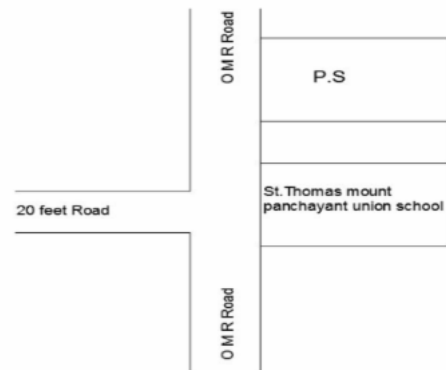

Key MAP View