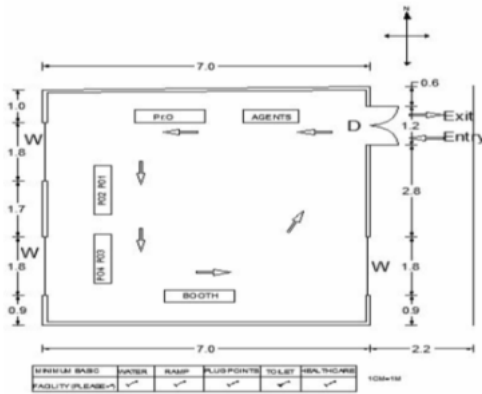

Google Map View

Polling Station Building Front View

Polling Station Front View

Cad View

Key MAP View

1 பெயர் : நமச்சிவாயம் - தந்தையின் பெயர்: வெங்கடேசன் - வீட்டு எண் : 1 வயது : 60 பாலினம் : ஆண்	TAU4347464 Photo is available	2 பெயர் : ஜெயா - கணவர் பெயர்: செந்தில் குமார் - வீட்டு எண் : 1 வயது : 47 பாலினம் : பெண்	TAU4085254 Photo is available	3 பெயர் : லட்சுமணன் - தந்தையின் பெயர்: ஜெயராமன் - வீட்டு எண் : 1 வயது : 46 பாலினம் : ஆண்	TAU4347480 Photo is available
4 பெயர் : சரஸ்வதி - கணவர் பெயர்: லட்சுமணன் - வீட்டு எண் : 1 வயது : 42 பாலினம் : பெண்	TAU4347472 Photo is available	5 பெயர் : ராஜேஸ்வரி - தந்தையின் பெயர்: பாலாஜி - வீட்டு எண் : 1 வயது : 30 பாலினம் : ஆண்	TAU4085262 Photo is available	6 பெயர் : பாபு - தந்தையின் பெயர்: ஆறுமுகம் - வீட்டு எண் : 1-39 வயது : 54 பாலினம் : ஆண்	TAU0619742 Photo is available
# 7 பெயர் : விங்கநாயகி செ தந்தையின் பெயர்: செல்வகுமார் வீட்டு எண் : 1/337 வயது : 47 பாலினம் : பெண்	TAU4906475 Photo is available	8 பெயர் : ராஜன் தந்தையின் பெயர்: சங்கர் வீட்டு எண் : 1/734 வயது : 24 பாலினம் : ஆண்	TAU5706031 Photo is available	9 பெயர் : சந்தியா தந்தையின் பெயர்: குமார் வீட்டு எண் : 1/742 வயது : 25 பாலினம் : பெண்	TAU5918412 Photo is available
10 பெயர் : கீர்த்தனா தந்தையின் பெயர்: லக்ஷ்மணன் வீட்டு எண் : 1/750ஏ வயது : 22 பாலினம் : பெண்	TAU6333041 Photo is available	11 பெயர் : பிரியா கணவர் பெயர்: ஸ்ரீதர் வீட்டு எண் : 1/789 வயது : 37 பாலினம் : பெண்	TAU5962790 Photo is available	12 பெயர் : ஜெசிந்தா கணவர் பெயர்: சேகர் வீட்டு எண் : 1/832 வயது : 46 பாலினம் : பெண்	TAU5956719 Photo is available
13 பெயர் : அனிர்தா தந்தையின் பெயர்: சேகர் வீட்டு எண் : 1/832 வயது : 26 பாலினம் : பெண்	TAU5956321 Photo is available	14 பெயர் : ஹரிஷ் மூ தந்தையின் பெயர்: மூர்த்தி ஏ வீட்டு எண் : 1/878, 2வது மாடி வயது : 33 பாலினம் : ஆண்	TAU2159937 Photo is available	15 பெயர் : கீர்த்தனா சீ தந்தையின் பெயர்: சீனிவாசன் வீட்டு எண் : 1ஏ வயது : 21 பாலினம் : பெண்	TAU6984413 Photo is available
16 பெயர் : அஷ்வினி - தந்தையின் பெயர்: மாரிமுத்து - வீட்டு எண் : 3 வயது : 34 பாலினம் : பெண்	TAU3634789 Photo is available	17 பெயர் : அபினைஷ் - தந்தையின் பெயர்: மாரிமுத்து - வீட்டு எண் : 3-34 வயது : 31 பாலினம் : ஆண்	TAU3353547 Photo is available	18 பெயர் : வேல்விழி - தந்தையின் பெயர்: தேவேந்திரன் - வீட்டு எண் : 4 வயது : 31 பாலினம் : பெண்	TAU3634771 Photo is available
19 பெயர் : சத்யா - தந்தையின் பெயர்: சுரேஷ் - வீட்டு எண் : 4 வயது : 31 பாலினம் : பெண்	TAU4085205 Photo is available	20 பெயர் : பவானி - தந்தையின் பெயர்: மகேந்திரன் - வீட்டு எண் : 4 வயது : 28 பாலினம் : பெண்	TAU4085197 Photo is available	21 பெயர் : ராதாகிருஷ்ணன் - தந்தையின் பெயர்: கிருஷ்ணன் - வீட்டு எண் : 4-22 வயது : 64 பாலினம் : ஆண்	EZZ5325782 Photo is available
22 பெயர் : முருகேசன் தந்தையின் பெயர்: பழனி நாடார் வீட்டு எண் : 4/22 வயது : 60 பாலினம் : ஆண்	TAU5107875 Photo is available	23 பெயர் : ஆரோக்கியராஜ் - தந்தையின் பெயர்: மரியஜோசப் - வீட்டு எண் : 4-22 வயது : 57 பாலினம் : ஆண்	TAU2161917 Photo is available	24 பெயர் : அமுதா கணவர் பெயர்: முருகேசன் வீட்டு எண் : 4/22 வயது : 52 பாலினம் : பெண்	TAU5107834 Photo is available
25 பெயர் : சித்ரா - கணவர் பெயர்: ஆரோக்கியராஜ் - வீட்டு எண் : 4-22 வயது : 50 பாலினம் : பெண்	TAU2560977 Photo is available	26 பெயர் : குலசேகரன் - தந்தையின் பெயர்: திருவெங்கடம் - வீட்டு எண் : 4-22 வயது : 45 பாலினம் : ஆண்	TAU3353513 Photo is available	27 பெயர் : சாவித்திரி - கணவர் பெயர்: குலசேகரன் - வீட்டு எண் : 4-22 வயது : 42 பாலினம் : பெண்	TAU3353331 Photo is available
28 பெயர் : கீர்த்தனா காமேஷ் - தந்தையின் பெயர்: ராதாகிருஷ்ணன் - வீட்டு எண் : 4-22 வயது : 35 பாலினம் : பெண்	TAU1538230 Photo is available	29 பெயர் : உமாதேவி - தந்தையின் பெயர்: முருகேசன் - வீட்டு எண் : 4-22 வயது : 31 பாலினம் : பெண்	TAU4558292 Photo is available	30 பெயர் : ஹரிகண்ணன் - தந்தையின் பெயர்: முருகேசன் - வீட்டு எண் : 4-22 வயது : 28 பாலினம் : ஆண்	TAU4558169 Photo is available