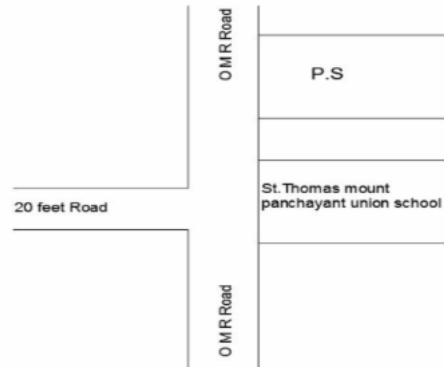

Google Map View

Polling Station Building Front View

Polling Station Front View

Cad View

Key MAP View

1 பெயர் : நமச்சிவாயம் - தந்தையின் பெயர்: வெங்கடேசன் - வீட்டு எண் : 1 வயது : 60 பாலினம் : ஆண்	TAU4347464 Photo is available	2 பெயர் : ஜெயா - கணவர் பெயர்: செந்தில் குமார் - வீட்டு எண் : 1 வயது : 47 பாலினம் : பெண்	TAU4085254 Photo is available	3 பெயர் : லட்சுமணன் - தந்தையின் பெயர்: ஜெயராமன் - வீட்டு எண் : 1 வயது : 46 பாலினம் : ஆண்	TAU4347480 Photo is available
4 பெயர் : சரஸ்வதி - கணவர் பெயர்: லட்சுமணன் - வீட்டு எண் : 1 வயது : 42 பாலினம் : பெண்	TAU4347472 Photo is available	5 பெயர் : ராஜேஸ்வரி - தந்தையின் பெயர்: பாலாஜி - வீட்டு எண் : 1 வயது : 30 பாலினம் : ஆண்	TAU4085262 Photo is available	6 பெயர் : பாபு - தந்தையின் பெயர்: ஆறுமுகம் - வீட்டு எண் : 1-39 வயது : 54 பாலினம் : ஆண்	TAU0619742 Photo is available
# 7 பெயர் : விங்கநாயகி செ தந்தையின் பெயர்: செல்வகுமார் வீட்டு எண் : 1/337 வயது : 47 பாலினம் : பெண்	TAU4906475 Photo is available	8 பெயர் : ராஜன் தந்தையின் பெயர்: சங்கர் வீட்டு எண் : 1/734 வயது : 24 பாலினம் : ஆண்	TAU5706031 Photo is available	9 பெயர் : சந்தியா தந்தையின் பெயர்: குமார் வீட்டு எண் : 1/742 வயது : 25 பாலினம் : பெண்	TAU5918412 Photo is available
10 பெயர் : கீர்த்தனா தந்தையின் பெயர்: லக்ஷ்மணன் வீட்டு எண் : 1/750ஏ வயது : 22 பாலினம் : பெண்	TAU6333041 Photo is available	11 பெயர் : பிரியா கணவர் பெயர்: ஸ்ரீதர் வீட்டு எண் : 1/789 வயது : 37 பாலினம் : பெண்	TAU5962790 Photo is available	12 பெயர் : ஜெசிந்தா கணவர் பெயர்: சேகர் வீட்டு எண் : 1/832 வயது : 46 பாலினம் : பெண்	TAU5956719 Photo is available
13 பெயர் : அனிர்தா தந்தையின் பெயர்: சேகர் வீட்டு எண் : 1/832 வயது : 26 பாலினம் : பெண்	TAU5956321 Photo is available	14 பெயர் : ஹரிஷ் மூ தந்தையின் பெயர்: மூர்த்தி ஏ வீட்டு எண் : 1/878, 2வது மாடி வயது : 33 பாலினம் : ஆண்	TAU2159937 Photo is available	15 பெயர் : கீர்த்தனா சீ தந்தையின் பெயர்: சீனிவாசன் வீட்டு எண் : 1ஏ வயது : 21 பாலினம் : பெண்	TAU6984413 Photo is available
16 பெயர் : அஷ்வினி - தந்தையின் பெயர்: மாரிமுத்து - வீட்டு எண் : 3 வயது : 34 பாலினம் : பெண்	TAU3634789 Photo is available	17 பெயர் : அபினைஷ் - தந்தையின் பெயர்: மாரிமுத்து - வீட்டு எண் : 3-34 வயது : 31 பாலினம் : ஆண்	TAU3353547 Photo is available	18 பெயர் : வேல்விழி - தந்தையின் பெயர்: தேவேந்திரன் - வீட்டு எண் : 4 வயது : 31 பாலினம் : பெண்	TAU3634771 Photo is available
19 பெயர் : சத்யா - தந்தையின் பெயர்: சுரேஷ் - வீட்டு எண் : 4 வயது : 31 பாலினம் : பெண்	TAU4085205 Photo is available	20 பெயர் : பவானி - தந்தையின் பெயர்: மகேந்திரன் - வீட்டு எண் : 4 வயது : 28 பாலினம் : பெண்	TAU4085197 Photo is available	21 பெயர் : ராதாகிருஷ்ணன் - தந்தையின் பெயர்: கிருஷ்ணன் - வீட்டு எண் : 4-22 வயது : 64 பாலினம் : ஆண்	EZZ5325782 Photo is available
22 பெயர் : முருகேசன் தந்தையின் பெயர்: பழனி நாடார் வீட்டு எண் : 4/22 வயது : 60 பாலினம் : ஆண்	TAU5107875 Photo is available	23 பெயர் : ஆரோக்கியராஜ் - தந்தையின் பெயர்: மரியஜோசப் - வீட்டு எண் : 4-22 வயது : 57 பாலினம் : ஆண்	TAU2161917 Photo is available	24 பெயர் : அமுதா கணவர் பெயர்: முருகேசன் வீட்டு எண் : 4/22 வயது : 52 பாலினம் : பெண்	TAU5107834 Photo is available
25 பெயர் : சித்ரா - கணவர் பெயர்: ஆரோக்கியராஜ் - வீட்டு எண் : 4-22 வயது : 50 பாலினம் : பெண்	TAU2560977 Photo is available	26 பெயர் : குலசேகரன் - தந்தையின் பெயர்: திருவெங்கடம் - வீட்டு எண் : 4-22 வயது : 45 பாலினம் : ஆண்	TAU3353513 Photo is available	27 பெயர் : சாவித்திரி - கணவர் பெயர்: குலசேகரன் - வீட்டு எண் : 4-22 வயது : 42 பாலினம் : பெண்	TAU3353331 Photo is available
28 பெயர் : கீர்த்தனா காமேஷ் - தந்தையின் பெயர்: ராதாகிருஷ்ணன் - வீட்டு எண் : 4-22 வயது : 35 பாலினம் : பெண்	TAU1538230 Photo is available	29 பெயர் : உமாதேவி - தந்தையின் பெயர்: முருகேசன் - வீட்டு எண் : 4-22 வயது : 31 பாலினம் : பெண்	TAU4558292 Photo is available	30 பெயர் : ஹரிகண்ணன் - தந்தையின் பெயர்: முருகேசன் - வீட்டு எண் : 4-22 வயது : 28 பாலினம் : ஆண்	TAU4558169 Photo is available