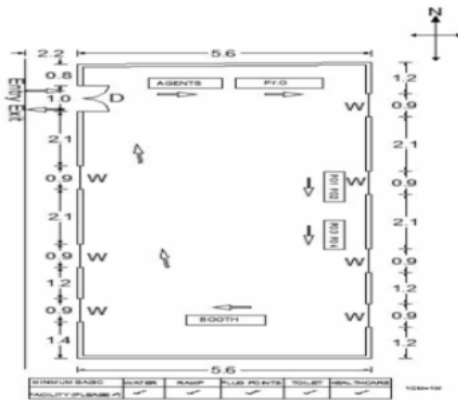

Google Map View

Polling Station Building Front View

Polling Station Front View

Cad View

Key MAP View

1 பெயர் : அஜிதா - தந்தையின் பெயர்: பாலு - வீட்டு எண் : 1 வயது : 51 பாலினம் : பெண்	TAU3639788 Photo is available	2 பெயர் : கனகரத்தினம் - கணவர் பெயர்: பூபதிகண்ணன் - வீட்டு எண் : 1 வயது : 49 பாலினம் : பெண்	TAU3640133 Photo is available	3 பெயர் : செல்வமணி - கணவர் பெயர்: ராஜ் - வீட்டு எண் : 1 வயது : 48 பாலினம் : பெண்	TAU3871167 Photo is available
4 பெயர் : ஜிதேந்திரா - தந்தையின் பெயர்: குருமூர்த்தி - வீட்டு எண் : 1 வயது : 40 பாலினம் : ஆண்	TAU3639937 Photo is available	5 பெயர் : அனு - தந்தையின் பெயர்: ஞானசேகரன் - வீட்டு எண் : 1 வயது : 39 பாலினம் : பெண்	TAU3640067 Photo is available	6 பெயர் : சரண்ராஜ் - தந்தையின் பெயர்: வெங்கடேசன் - வீட்டு எண் : 1 வயது : 34 பாலினம் : ஆண்	TAU4710661 Photo is available
7 பெயர் : தினேஷ் - தந்தையின் பெயர்: பூபதிகண்ணன் - வீட்டு எண் : 1 வயது : 28 பாலினம் : ஆண்	TAU3639796 Photo is available	8 பெயர் : நிவேதா தந்தையின் பெயர்: பாஸ்கர் வீட்டு எண் : 1/195 வயது : 24 பாலினம் : பெண்	TAU5737333 Photo is available	9 பெயர் : துரைராஜ் - தந்தையின் பெயர்: சின்னப்பையன் - வீட்டு எண் : 1-294 வயது : 67 பாலினம் : ஆண்	EZZ0410530 Photo is available
10 பெயர் : சாந்தி - கணவர் பெயர்: துரைராஜ் - வீட்டு எண் : 1-294 வயது : 55 பாலினம் : பெண்	TAU5489075 Photo is available	11 பெயர் : லீலாவதி - தந்தையின் பெயர்: துரைராஜ் - வீட்டு எண் : 1-294 வயது : 34 பாலினம் : பெண்	TAU2167989 Photo is available	12 பெயர் : நிவேதா கணவர் பெயர்: ராஜேஷ் வீட்டு எண் : 1/294 வயது : 32 பாலினம் : பெண்	TAU5867437 Photo is available
13 பெயர் : சரண்யா கணவர் பெயர்: கிரிராஜ் வீட்டு எண் : 1/295 வயது : 38 பாலினம் : பெண்	XKR0821660 Photo is available	14 பெயர் : கிரிராஜ் - தந்தையின் பெயர்: வெங்கடேசன் - வீட்டு எண் : 1-295 வயது : 37 பாலினம் : ஆண்	TAU2448702 Photo is available	15 பெயர் : வேண்டாவரம் கணவர் பெயர்: சரண்ராஜ் வீட்டு எண் : 1/295 வயது : 36 பாலினம் : பெண்	CHP4905154 Photo is available
16 பெயர் : கவிராஜ் - தந்தையின் பெயர்: வெங்கடேசன் - வீட்டு எண் : 1-295 வயது : 34 பாலினம் : ஆண்	TAU1548361 Photo is available	17 பெயர் : காயத்ரி கணவர் பெயர்: கவிராஜ் வீட்டு எண் : 1/295 வயது : 32 பாலினம் : பெண்	WDR0516195 Photo is available	18 பெயர் : வெங்கடேசன் - தந்தையின் பெயர்: சுப்பிரமணி - வீட்டு எண் : 1-295A வயது : 60 பாலினம் : ஆண்	TAU5489083 Photo is available
19 பெயர் : கற்பகம் - கணவர் பெயர்: வெங்கடேசன் - வீட்டு எண் : 1-295A வயது : 58 பாலினம் : பெண்	TAU5485701 Photo is available	20 பெயர் : சுகந்திராபாய் - கணவர் பெயர்: அனந்தராமசிங் - வீட்டு எண் : 1-296 வயது : 76 பாலினம் : பெண்	TAU5485719 Photo is available	21 பெயர் : வினோத் - தந்தையின் பெயர்: அனந்தராமசிங் - வீட்டு எண் : 1-296 வயது : 40 பாலினம் : ஆண்	EZZ0410548 Photo is available
22 பெயர் : பிருந்தா - கணவர் பெயர்: வினோத் - வீட்டு எண் : 1-296 வயது : 34 பாலினம் : பெண்	TAU2985752 Photo is available	23 பெயர் : பாஸ்கர் - தந்தையின் பெயர்: சுவாமி - வீட்டு எண் : 1-297 வயது : 53 பாலினம் : ஆண்	TAU5485727 Photo is available	24 பெயர் : பத்மாமகேஸ்வரி - கணவர் பெயர்: பாஸ்கர் - வீட்டு எண் : 1-297 வயது : 53 பாலினம் : பெண்	TAU5485735 Photo is available
25 பெயர் : ஸ்வேதா தந்தையின் பெயர்: பாஸ்கர் வீட்டு எண் : 1/297 வயது : 30 பாலினம் : பெண்	TAU5037775 Photo is available	26 பெயர் : ஆறுமுகம் - தந்தையின் பெயர்: அய்யாவு - வீட்டு எண் : 1-298 வயது : 68 பாலினம் : ஆண்	TAU5485743 Photo is available	27 பெயர் : செந்தாமரை - கணவர் பெயர்: ஆறுமுகம் - வீட்டு எண் : 1-298 வயது : 62 பாலினம் : பெண்	TAU5485750 Photo is available
28 பெயர் : சுகாசினி - தந்தையின் பெயர்: ஆறுமுகம் - வீட்டு எண் : 1-298 வயது : 39 பாலினம் : பெண்	EZZ0387134 Photo is available	29 பெயர் : சிவக்குமார் - தந்தையின் பெயர்: ஆறுமுகம் - வீட்டு எண் : 1-298 வயது : 36 பாலினம் : ஆண்	TAU0140418 Photo is available	30 பெயர் : ஜெகநாதன் - தந்தையின் பெயர்: முத்துகிருஷ்ணன் - வீட்டு எண் : 1-299 வயது : 60 பாலினம் : ஆண்	TAU5485768 Photo is available