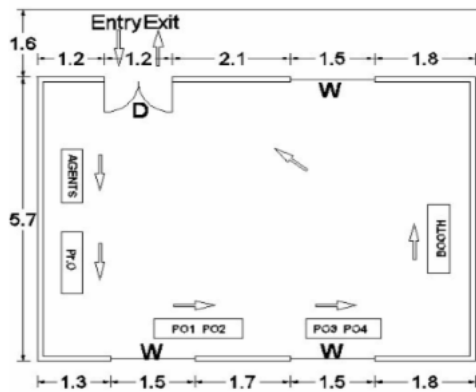

Google Map View

Polling Station Building Front View

Polling Station Front View

Cad View

Key MAP View

சட்டமன்றத் தொகுதியின் எண் மற்றும் பெயர் : 27-சோழிங்கநல்லூர்
பிரிவு எண் மற்றும் பெயர் 1-உள்ளகரம், வார்டு 168 மேடவாக்கம் மெயின் ரோடு விக்னேஷ்வரா நகர்