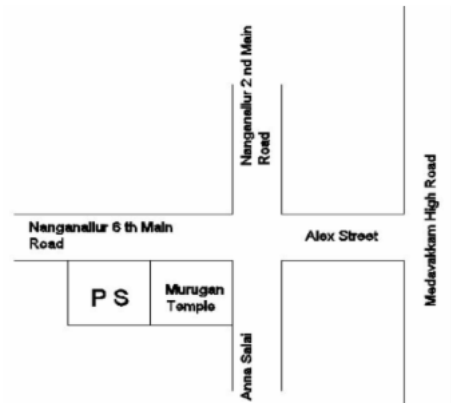

Google Map View

Polling Station Building Front View

Polling Station Front View

Cad View

Key MAP View

சட்டமன்றத் தொகுதியின் எண் மற்றும் பெயர் : 27-சோழிங்கநல்லூர்
பிரிவு எண் மற்றும் பெயர் 1-உள்ளகரம், வார்டு 168 மேடவாக்கம் மெயின் ரோடு விக்னேஷ்வரா நகர்