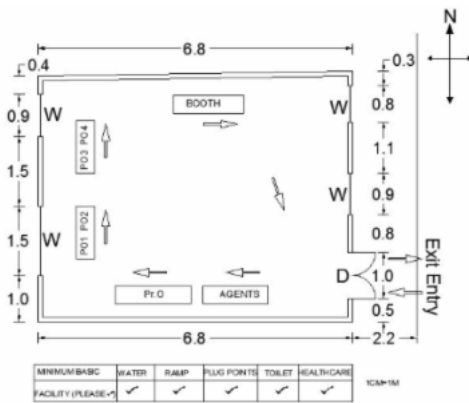

Google Map View

Polling Station Building Front View

Polling Station Front View

Cad View

Key MAP View

1 பெயர் : குமார் - தந்தையின் பெயர்: ராஜு - வீட்டு எண் : 1 வயது : 63 பாலினம் : ஆண்	TAU3640430 Photo is available	2 பெயர் : பாக்கியலட்சுமி - கணவர் பெயர்: பாலகிருஷ்ணன் - வீட்டு எண் : 1 வயது : 55 பாலினம் : பெண்	TAU4559092 Photo is available	3 பெயர் : கண்ணன் - தந்தையின் பெயர்: பால்சாமி - வீட்டு எண் : 1 வயது : 54 பாலினம் : ஆண்	TAU4352969 Photo is available
4 பெயர் : ஆனந்தநாராயனன் - தந்தையின் பெயர்: தியாகராஜன் - வீட்டு எண் : 1 வயது : 54 பாலினம் : ஆண்	TAU3640737 Photo is available	5 பெயர் : சரவணன் - தந்தையின் பெயர்: தண்டபாணி - வீட்டு எண் : 1 வயது : 46 பாலினம் : ஆண்	TAU3640190 Photo is available	# 6 பெயர் : அ சிவசுப்ரமணியம் தந்தையின் பெயர்: கோ சி அய்யாத்துரை வீட்டு எண் : 1 வயது : 46 பாலினம் : ஆண்	TAU5037916 Photo is available
7 பெயர் : சோமசுந்தரம் - தந்தையின் பெயர்: வழிவிட்டான் - வீட்டு எண் : 1 வயது : 45 பாலினம் : ஆண்	TAU3358082 Photo is available	8 பெயர் : மதுவந்தி கணவர் பெயர்: சிவா வீட்டு எண் : 1 வயது : 44 பாலினம் : பெண்	TAU5029954 Photo is available	9 பெயர் : செம்மலர் - கணவர் பெயர்: சரவணன் - வீட்டு எண் : 1 வயது : 42 பாலினம் : பெண்	TAU3640802 Photo is available
10 பெயர் : சுகதி - கணவர் பெயர்: கண்ணன் - வீட்டு எண் : 1 வயது : 42 பாலினம் : பெண்	TAU4352951 Photo is available	11 பெயர் : ரேவதி - கணவர் பெயர்: சரவணன் - வீட்டு எண் : 1 வயது : 32 பாலினம் : பெண்	TAU4353009 Photo is available	12 பெயர் : அன்பரசு - தந்தையின் பெயர்: ஏழுமலை - வீட்டு எண் : 1 வயது : 32 பாலினம் : ஆண்	TAU4710885 Photo is available
13 பெயர் : சேகர் - தந்தையின் பெயர்: கிருஷ்ணன் - வீட்டு எண் : 1 வயது : 31 பாலினம் : ஆண்	TAU3640638 Photo is available	14 பெயர் : பாஸ்கர் - தந்தையின் பெயர்: ஜெகநாதன் - வீட்டு எண் : 1 வயது : 31 பாலினம் : ஆண்	TAU3640158 Photo is available	15 பெயர் : சிவரஞ்சனி - கணவர் பெயர்: ராஜ்குமார் - வீட்டு எண் : 1 வயது : 31 பாலினம் : பெண்	TAU3640307 Photo is available
S 16 பெயர் : வெங்கடேஷ்வரி - தந்தையின் பெயர்: முருகன் - வீட்டு எண் : 1 வயது : 30 பாலினம் : பெண்	TAU4353074 Photo is available	17 பெயர் : கார்த்திக் - தந்தையின் பெயர்: ராமகிருஷ்ணன் - வீட்டு எண் : 1 வயது : 30 பாலினம் : ஆண்	TAU3640646 Photo is available	18 பெயர் : தங்கம் - கணவர் பெயர்: ஏழுமலை - வீட்டு எண் : 1 வயது : 29 பாலினம் : பெண்	TAU3640455 Photo is available
19 பெயர் : ஜெயா - தந்தையின் பெயர்: ரங்கராஜன் - வீட்டு எண் : 1 வயது : 29 பாலினம் : பெண்	TAU4710802 Photo is available	20 பெயர் : மணிமேகலை - கணவர் பெயர்: முருகன் - வீட்டு எண் : 1 வயது : 29 பாலினம் : பெண்	TAU4353082 Photo is available	21 பெயர் : ரமேஷ் - தந்தையின் பெயர்: சேஷாராம் - வீட்டு எண் : 1 வயது : 29 பாலினம் : ஆண்	TAU3640448 Photo is available
22 பெயர் : சாயி மீனாசுனி பி ஸ் தந்தையின் பெயர்: சிவ சங்கரன் பி ஸ் வீட்டு எண் : 1/18,கீர்த்தி நிலையம் வயது : 35 பாலினம் : பெண்	TAU6725329 Photo is available	23 பெயர் : ரேணுகா - தந்தையின் பெயர்: ரங்கராஜ் - வீட்டு எண் : 1/103 பார்வதி அவென்பூ வயது : 30 பாலினம் : பெண்	TAU4089801 Photo is available	24 பெயர் : துரைபாண்டியன் - தந்தையின் பெயர்: சேதுராமன் - வீட்டு எண் : 1-118 வயது : 54 பாலினம் : ஆண்	TAU0637686 Photo is available
25 பெயர் : செல்வ வள்ளி - கணவர் பெயர்: துரைபாண்டியன் - வீட்டு எண் : 1-118 வயது : 52 பாலினம் : பெண்	TAU0637363 Photo is available	26 பெயர் : வேலுத்தாயி - கணவர் பெயர்: மாரியப்பன் - வீட்டு எண் : 1-251 வயது : 68 பாலினம் : பெண்	TAU0637678 Photo is available	27 பெயர் : நல்லுச்சாமி - தந்தையின் பெயர்: முத்தையா - வீட்டு எண் : 1-251 வயது : 63 பாலினம் : ஆண்	TAU0637884 Photo is available
28 பெயர் : தமிழ்செல்வி ந கணவர் பெயர்: நல்லுசாமி வீட்டு எண் : 1/251 வயது : 53 பாலினம் : பெண்	TAU6498877 Photo is available	29 பெயர் : சின்னம்பி - தந்தையின் பெயர்: மாரியப்பன் - வீட்டு எண் : 1-251 வயது : 45 பாலினம் : ஆண்	TAU1548601 Photo is available	30 பெயர் : லோகநாதன் - தந்தையின் பெயர்: பச்சையப்பன் - வீட்டு எண் : 1-251 வயது : 40 பாலினம் : ஆண்	TAU0638312 Photo is available