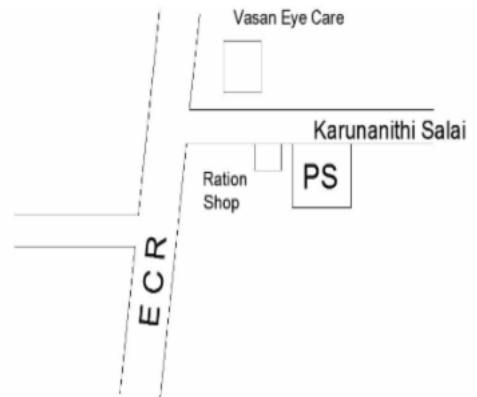

Google Map View

Polling Station Building Front View

Polling Station Front View

Cad View

Key MAP View

1 பெயர் : குமார் - தந்தையின் பெயர்: ராஜு - வீட்டு எண் : 1 வயது : 63 பாலினம் : ஆண்	TAU3640430 Photo is available	2 பெயர் : பாக்கியலட்சுமி - கணவர் பெயர்: பாலகிருஷ்ணன் - வீட்டு எண் : 1 வயது : 55 பாலினம் : பெண்	TAU4559092 Photo is available	3 பெயர் : கண்ணன் - தந்தையின் பெயர்: பால்சாமி - வீட்டு எண் : 1 வயது : 54 பாலினம் : ஆண்	TAU4352969 Photo is available
4 பெயர் : ஆனந்தநாராயனன் - தந்தையின் பெயர்: தியாகராஜன் - வீட்டு எண் : 1 வயது : 54 பாலினம் : ஆண்	TAU3640737 Photo is available	5 பெயர் : சரவணன் - தந்தையின் பெயர்: தண்டபாணி - வீட்டு எண் : 1 வயது : 46 பாலினம் : ஆண்	TAU3640190 Photo is available	# 6 பெயர் : அ சிவசுப்ரமணியம் தந்தையின் பெயர்: கோ சி அய்யாத்துரை வீட்டு எண் : 1 வயது : 46 பாலினம் : ஆண்	TAU5037916 Photo is available
7 பெயர் : சோமசுந்தரம் - தந்தையின் பெயர்: வழிவிட்டான் - வீட்டு எண் : 1 வயது : 45 பாலினம் : ஆண்	TAU3358082 Photo is available	8 பெயர் : மதுவந்தி கணவர் பெயர்: சிவா வீட்டு எண் : 1 வயது : 44 பாலினம் : பெண்	TAU5029954 Photo is available	9 பெயர் : செம்மலர் - கணவர் பெயர்: சரவணன் - வீட்டு எண் : 1 வயது : 42 பாலினம் : பெண்	TAU3640802 Photo is available
10 பெயர் : சுகதி - கணவர் பெயர்: கண்ணன் - வீட்டு எண் : 1 வயது : 42 பாலினம் : பெண்	TAU4352951 Photo is available	11 பெயர் : ரேவதி - கணவர் பெயர்: சரவணன் - வீட்டு எண் : 1 வயது : 32 பாலினம் : பெண்	TAU4353009 Photo is available	12 பெயர் : அன்பரசு - தந்தையின் பெயர்: ஏழுமலை - வீட்டு எண் : 1 வயது : 32 பாலினம் : ஆண்	TAU4710885 Photo is available
13 பெயர் : சேகர் - தந்தையின் பெயர்: கிருஷ்ணன் - வீட்டு எண் : 1 வயது : 31 பாலினம் : ஆண்	TAU3640638 Photo is available	14 பெயர் : பாஸ்கர் - தந்தையின் பெயர்: ஜெகநாதன் - வீட்டு எண் : 1 வயது : 31 பாலினம் : ஆண்	TAU3640158 Photo is available	15 பெயர் : சிவரஞ்சனி - கணவர் பெயர்: ராஜ்குமார் - வீட்டு எண் : 1 வயது : 31 பாலினம் : பெண்	TAU3640307 Photo is available
S 16 பெயர் : வெங்கடேஷ்வரி - தந்தையின் பெயர்: முருகன் - வீட்டு எண் : 1 வயது : 30 பாலினம் : பெண்	TAU4353074 Photo is available	17 பெயர் : கார்த்திக் - தந்தையின் பெயர்: ராமகிருஷ்ணன் - வீட்டு எண் : 1 வயது : 30 பாலினம் : ஆண்	TAU3640646 Photo is available	18 பெயர் : தங்கம் - கணவர் பெயர்: ஏழுமலை - வீட்டு எண் : 1 வயது : 29 பாலினம் : பெண்	TAU3640455 Photo is available
19 பெயர் : ஜெயா - தந்தையின் பெயர்: ரங்கராஜன் - வீட்டு எண் : 1 வயது : 29 பாலினம் : பெண்	TAU4710802 Photo is available	20 பெயர் : மணிமேகலை - கணவர் பெயர்: முருகன் - வீட்டு எண் : 1 வயது : 29 பாலினம் : பெண்	TAU4353082 Photo is available	21 பெயர் : ரமேஷ் - தந்தையின் பெயர்: சேஷாராம் - வீட்டு எண் : 1 வயது : 29 பாலினம் : ஆண்	TAU3640448 Photo is available
22 பெயர் : சாயி மீனாசுனி பி ஸ் தந்தையின் பெயர்: சிவ சங்கரன் பி ஸ் வீட்டு எண் : 1/18,கீர்த்தி நிலையம் வயது : 35 பாலினம் : பெண்	TAU6725329 Photo is available	23 பெயர் : ரேணுகா - தந்தையின் பெயர்: ரங்கராஜ் - வீட்டு எண் : 1/103 பார்வதி அவென்பூ வயது : 30 பாலினம் : பெண்	TAU4089801 Photo is available	24 பெயர் : துரைபாண்டியன் - தந்தையின் பெயர்: சேதுராமன் - வீட்டு எண் : 1-118 வயது : 54 பாலினம் : ஆண்	TAU0637686 Photo is available
25 பெயர் : செல்வ வள்ளி - கணவர் பெயர்: துரைபாண்டியன் - வீட்டு எண் : 1-118 வயது : 52 பாலினம் : பெண்	TAU0637363 Photo is available	26 பெயர் : வேலுத்தாயி - கணவர் பெயர்: மாரியப்பன் - வீட்டு எண் : 1-251 வயது : 68 பாலினம் : பெண்	TAU0637678 Photo is available	27 பெயர் : நல்லுச்சாமி - தந்தையின் பெயர்: முத்தையா - வீட்டு எண் : 1-251 வயது : 63 பாலினம் : ஆண்	TAU0637884 Photo is available
28 பெயர் : தமிழ்செல்வி ந கணவர் பெயர்: நல்லுசாமி வீட்டு எண் : 1/251 வயது : 53 பாலினம் : பெண்	TAU6498877 Photo is available	29 பெயர் : சின்னம்பி - தந்தையின் பெயர்: மாரியப்பன் - வீட்டு எண் : 1-251 வயது : 45 பாலினம் : ஆண்	TAU1548601 Photo is available	30 பெயர் : லோகநாதன் - தந்தையின் பெயர்: பச்சையப்பன் - வீட்டு எண் : 1-251 வயது : 40 பாலினம் : ஆண்	TAU0638312 Photo is available