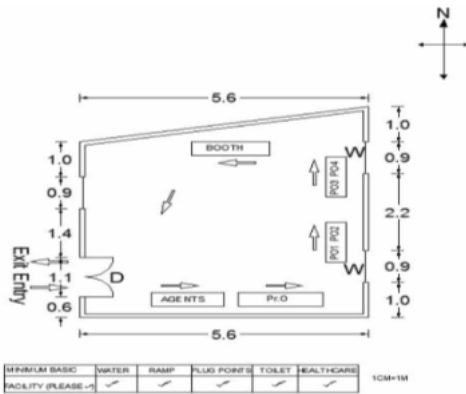

Google Map View

Polling Station Building Front View

Polling Station Front View

Cad View

Key MAP View

1 பெயர் : ஐஸ்வர்யா மு தாயின் பெயர் : முருகம்மாள் து வீட்டு எண் : 1/712 ஸ ஆர் ஸ ஹனிடிய வயது : 21 பாலினம் : பெண் Photo is available	TAU6622104	2 பெயர் : மஞ்சளா - கணவர் பெயர் : ராஜேந்திரன் - வீட்டு எண் : 2 வயது : 50 பாலினம் : பெண் Photo is available	TAU4353819	3 பெயர் : சமதி - கணவர் பெயர் : ரகுநாதன் - வீட்டு எண் : 2 வயது : 49 பாலினம் : பெண் Photo is available	TAU0141457
4 பெயர் : ஃபிர்தெளஸ் ஜஹான் தந்தையின் பெயர் : இலியாஸ் பாஷா - வீட்டு எண் : 2 வயது : 39 பாலினம் : பெண் Photo is available	TAU0140806	5 பெயர் : துரை - தந்தையின் பெயர் : மணி - வீட்டு எண் : 2 வயது : 37 பாலினம் : ஆண் Photo is available	TAU0141036	6 பெயர் : உமா மகேஸ்வரி - தந்தையின் பெயர் : மதியழகன் - வீட்டு எண் : 2 வயது : 29 பாலினம் : பெண் Photo is available	TAU4353827
7 பெயர் : கௌசல்யா - தாயின் பெயர் : ஷ்யாமலா - வீட்டு எண் : 2-95 வயது : 33 பாலினம் : பெண் Photo is available	TAU3872322	8 பெயர் : அகிலா கணவர் பெயர் : கிஷோர் குமார் வீட்டு எண் : 2/328 வயது : 23 பாலினம் : பெண் Photo is available	TAU6748248	9 பெயர் : அட்சயா - தந்தையின் பெயர் : சக்திவேல் - வீட்டு எண் : 2-332 வயது : 28 பாலினம் : பெண் Photo is available	TAU3641255
10 பெயர் : தேவி - கணவர் பெயர் : கிருஷ்ணன் - வீட்டு எண் : 2-333 வயது : 44 பாலினம் : பெண் Photo is available	TAU4353553	11 பெயர் : கோமதி - தந்தையின் பெயர் : ரகுபதி - வீட்டு எண் : 2-335 வயது : 28 பாலினம் : பெண் Photo is available	TAU3641354	12 பெயர் : நம்பிஸ்வரி - தந்தையின் பெயர் : சங்கரநாராயணன் வீட்டு எண் : 2-335 வயது : 28 பாலினம் : பெண் Photo is available	TAU3641115
13 பெயர் : அம்பிகா கணவர் பெயர் : குப்பன் வீட்டு எண் : 2/342 வயது : 55 பாலினம் : பெண் Photo is available	TAU5176482	14 பெயர் : லக்ஷ்மி தாயின் பெயர் : அம்பிகா வீட்டு எண் : 2/342 வயது : 29 பாலினம் : பெண் Photo is available	TAU5176466	15 பெயர் : திவ்யா - தந்தையின் பெயர் : வினசென்ட் - வீட்டு எண் : 2-349 வயது : 28 பாலினம் : பெண் Photo is available	TAU3641107
16 பெயர் : இலக்கியா தந்தையின் பெயர் : ரவிசந்தரன் வீட்டு எண் : 2/360 வயது : 33 பாலினம் : பெண் Photo is available	TAU5189311	17 பெயர் : சுபாஷ் குமார் தந்தையின் பெயர் : வெங்கடேசன் வீட்டு எண் : 2/360 வயது : 23 பாலினம் : ஆண் Photo is available	TAU5950092	18 பெயர் : பிரியா தந்தையின் பெயர் : ரமேஷ் வீட்டு எண் : 2/362 வயது : 25 பாலினம் : பெண் Photo is available	TAU5176516
19 பெயர் : முருகன் - தந்தையின் பெயர் : ஜெயபால் - வீட்டு எண் : 2-365 வயது : 35 பாலினம் : ஆண் Photo is available	TAU2170314	20 பெயர் : பீஜா - கணவர் பெயர் : மாயுப் பாஷா - வீட்டு எண் : 2-367 வயது : 77 பாலினம் : பெண் Photo is available	TAU2170306	21 பெயர் : கிருஷ்ணன் தந்தையின் பெயர் : சுப்பிரமணி வீட்டு எண் : 2/369 வயது : 56 பாலினம் : ஆண் Photo is available	TAU4889887
22 பெயர் : மங்கா லக்ஷ்மி கணவர் பெயர் : கிருஷ்ணன் வீட்டு எண் : 2/369 வயது : 41 பாலினம் : பெண் Photo is available	TAU4890778	23 பெயர் : பிரியதர்ஷினி தந்தையின் பெயர் : கிருஷ்ணன் வீட்டு எண் : 2/369 வயது : 26 பாலினம் : பெண் Photo is available	TAU4889929	24 பெயர் : கலா - கணவர் பெயர் : முருகன் - வீட்டு எண் : 2-373 வயது : 45 பாலினம் : பெண் Photo is available	TAU2170348
25 பெயர் : ஜெயா கணவர் பெயர் : ரவிசுமார் வீட்டு எண் : 2/379 வயது : 71 பாலினம் : பெண் Photo is available	TAU4938015	26 பெயர் : பிருந்தா தி கணவர் பெயர் : தினேஷ் குமார் ரா வீட்டு எண் : 2/381 வயது : 34 பாலினம் : பெண் Photo is available	ZUQ0181370	27 பெயர் : லதா கணவர் பெயர் : சொக்கலிங்கம் வீட்டு எண் : 2/390 வயது : 36 பாலினம் : பெண் Photo is available	TAU5189345
28 பெயர் : உமாமகேஸ்வரி - கணவர் பெயர் : சின்னதுரை - வீட்டு எண் : 2-391 வயது : 63 பாலினம் : பெண் Photo is available	TAU2170421	29 பெயர் : செல்வி - கணவர் பெயர் : பன்னீர் - வீட்டு எண் : 2-391 வயது : 47 பாலினம் : பெண் Photo is available	TAU2170439	30 பெயர் : கமர்ஜான் - கணவர் பெயர் : ஷேக் யூனுஸ் - வீட்டு எண் : 2-414 வயது : 60 பாலினம் : பெண் Photo is available	TAU3359148